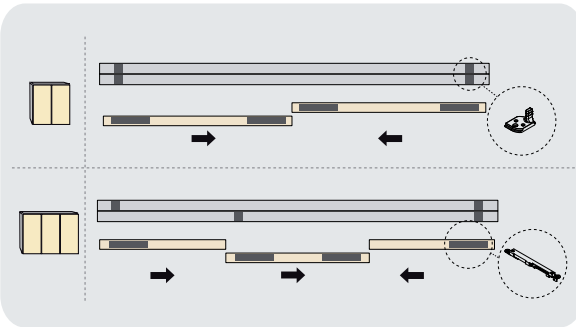

SLOWMOVE PLACARD

HANDLES MANIGLIE TIRADORES POIGNÉES PUXADORES	WAVE 10	STYLE 10	QUAD 16	SLIGHT 16	WAVE 16	WAVE 16E	SHARP 16	QUAD 18	WAVE 18	WAVE 18E	SHARP 18E
A	656 mm	674 mm	684 mm	662 mm	656 mm	656 mm	640 mm	684 mm	656 mm	656 mm	640 mm

HANDLES MANIGLIE TIRADORES POIGNÉES PUXADORES	VALL 19	HILL 19	LINE 19	HANDY 19
A	636 mm	636 mm	628 mm	636 mm

1

Handle	Dimension	X	Y
81	10 / 16	20	49,5
81	10 / 16 / 18	22	51,5
90	19	29	60,5

2

Internal side
Lato interno
Lado interior
Côte intérieur
Lato interno