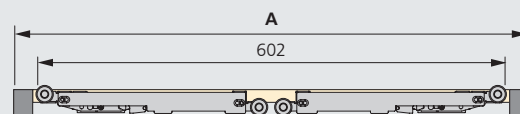

SLOWMOVE PLACARD

HANDLES MANIGLIE TIRADORES POIGNÉES PUXADORES	WAVE 10	STYLE 10	QUAD 16	SLIGHT 16	WAVE 16	WAVE 16E	SHARP 16	QUAD 18	WAVE 18	WAVE 18E	SHARP 18E
A	656 mm	674 mm	684 mm	662 mm	656 mm	656 mm	640 mm	684 mm	656 mm	656 mm	640 mm

HANDLES MANIGLIE TIRADORES POIGNÉES PUXADORES	VALL 19	HILL 19	LINE 19	HANDY 19
A	636 mm	636 mm	628 mm	636 mm

1

Handle	Dimension	X	Y
81	10 / 16	20	49,5
81	10 / 16 / 18	22	51,5
90	19	29	60,5

2

Internal side
Lato interno
Lado interior
Côte intérieur
Lato interno