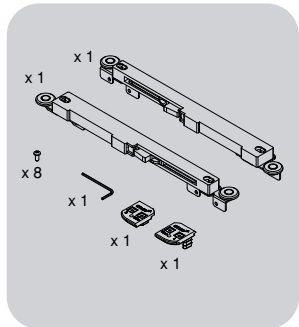

SLOWMOVE PLACARD

HANDLES MANIGLIE TIRADORES POIGNÉES PUXADORES	WAVE 10	STYLE 10	QUAD 16	SLIGHT 16	WAVE 16	WAVE 16E	SHARP 16	QUAD 18	WAVE 18	WAVE 18E	SHARP 18E
A	656 mm	674 mm	684 mm	662 mm	656 mm	656 mm	640 mm	684 mm	656 mm	656 mm	640 mm

HANDLES MANIGLIE TIRADORES POIGNÉES PUXADORES	VALL 19	HILL 19	LINE 19	HANDY 19
A	636 mm	636 mm	628 mm	636 mm

1

Handle	Dimension	X	Y
81	10 / 16	20	49,5
81	10 / 16 / 18	22	51,5
90	19	29	60,5

2

Internal side
Lato interno
Lado interior
Côte intérieur
Lato interno