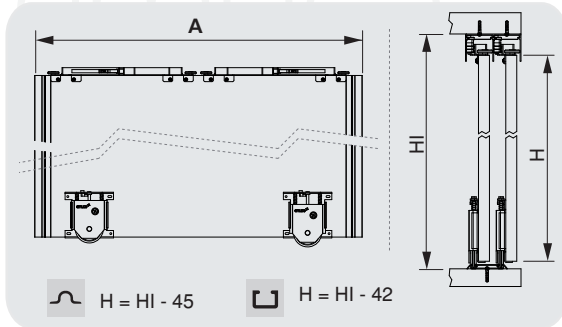

SLOWMOVE PLACARD

HANDLES MANIGLIE TIRADORES POIGNÉES PUXADORES	WAVE 10	STYLE 10	QUAD 16	SLIGHT 16	WAVE 16	WAVE 16E	SHARP 16	QUAD 18	WAVE 18	WAVE 18E	SHARP 18E
A	656 mm	674 mm	684 mm	662 mm	656 mm	656 mm	640 mm	684 mm	656 mm	656 mm	640 mm

HANDLES MANIGLIE TIRADORES POIGNÉES PUXADORES	VALL 19	HILL 19	LINE 19	HANDY 19
A	636 mm	636 mm	628 mm	636 mm

1

Handle	Dimension	X	Y
81	10 / 16	20	49,5
81	10 / 16 / 18	22	51,5
90	19	29	60,5

2

Internal side
Lato interno
Lado interior
Côte intérieur
Lato interno