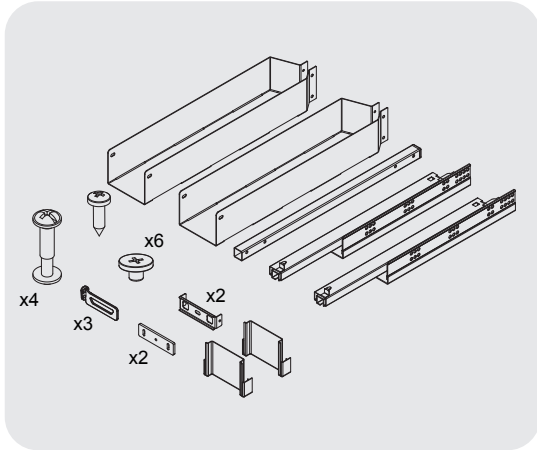

TITANE150 / 200

Z	
150	min. 112
200	min. 162

S= Solape / Sormonto / Overlap / Chevauchement / Sobreposição da ilharga

TITANE150 / 200