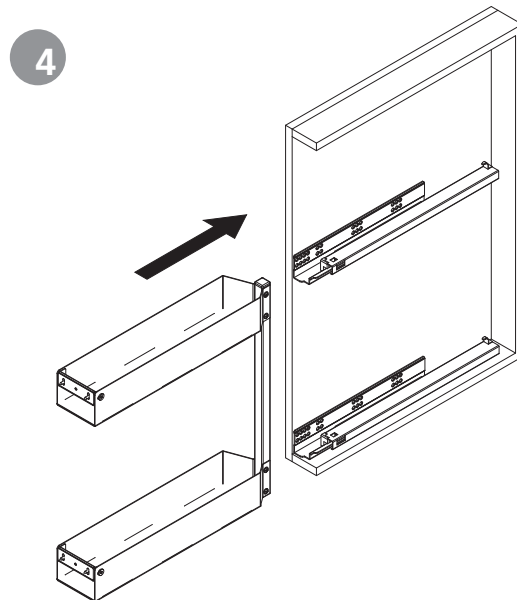

TITANE150 / 200

Z	
150	min. 112
200	min. 162

S= Solape / Sormonto / Overlap / Chevauchement / Sobreposição da ilharga

TITANE150 / 200