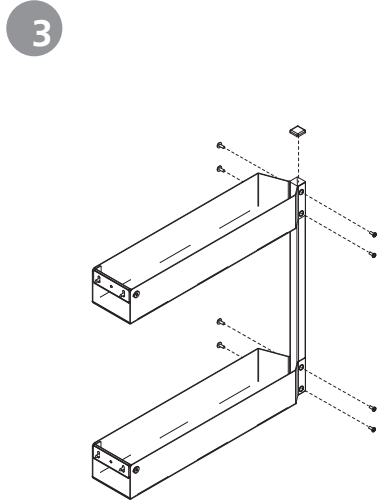

TITANE150 / 200

Z	
150	min. 112
200	min. 162

S= Solape / Sormonto / Overlap / Chevauchement / Sobreposição da ilharga

TITANE150 / 200