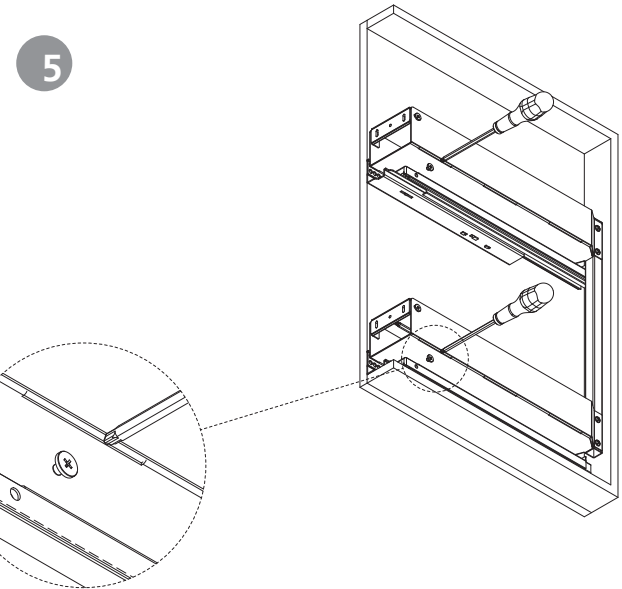

TITANE150 / 200

Z	
150	min. 112
200	min. 162

S= Solape / Sormonto / Overlap / Chevauchement / Sobreposição da ilharga

TITANE150 / 200