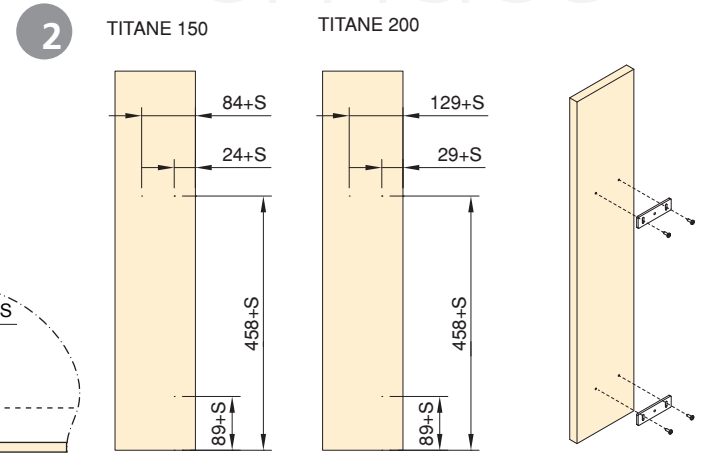

TITANE150 / 200

Z	
150	min. 112
200	min. 162

S= Solape / Sormonto / Overlap / Chevauchement / Sobreposição da ilharga

TITANE150 / 200