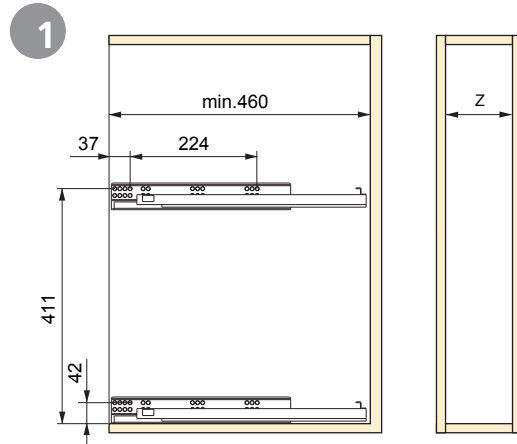

TITANE150 / 200

Z	
150	min. 112
200	min. 162

S= Solape / Sormonto / Overlap / Chevauchement / Sobreposição da ilharga

TITANE150 / 200