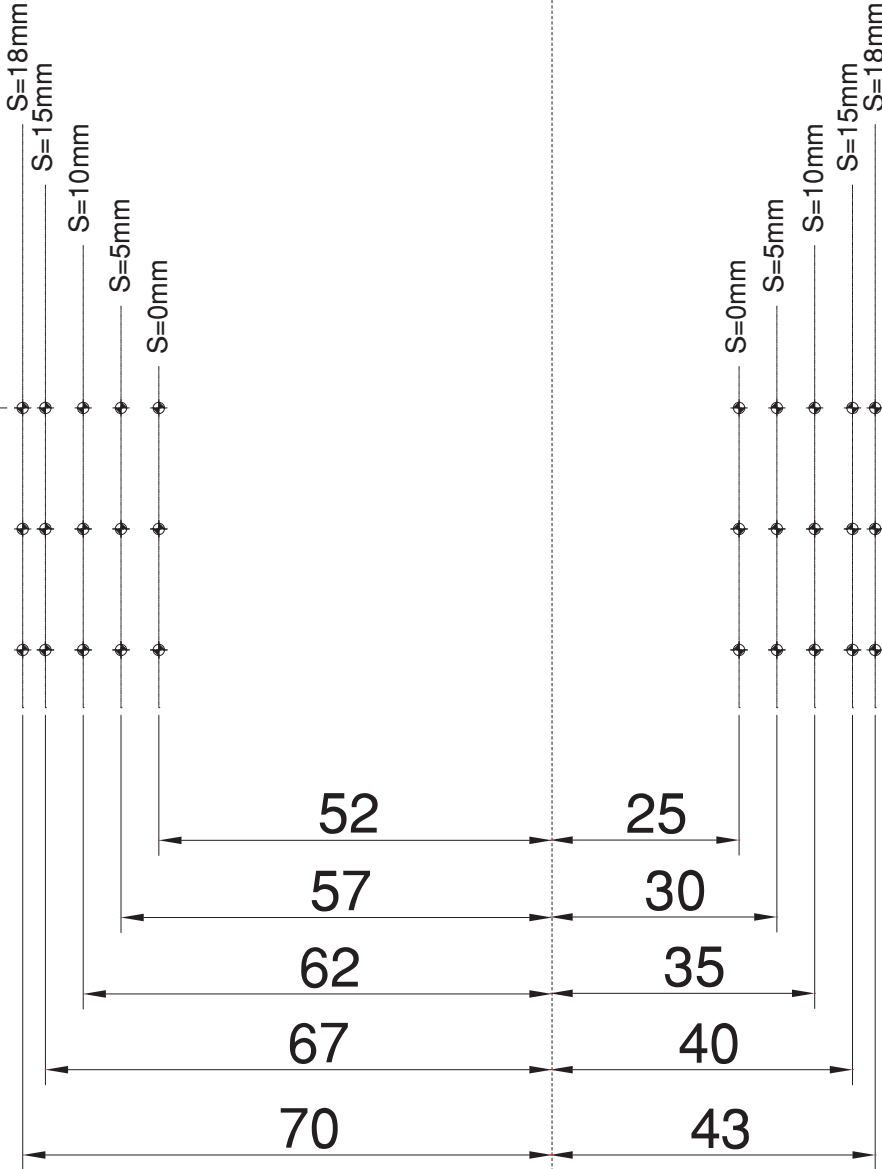

PUERTA INTERIOR IZQUIERDA
ANTA INTERNA SINISTRA
ITERIOR DOOR LEFT
PORTE INTÉRIEURE GUAUCHE
PORTA INTERNA ESQUERRA

PUERTA INTERIOR DERECHA
ANTA INTERNA DESTRA
ITERIOR DOOR RIGHT
PORTE INTÉRIEURE DROITE
PORTA INTERNA DIREITA

93

93

N°1

N°2

NECO

NECO

INT-L

PUERTA INTERIOR IZQUIERDA
ANTA INTERNA SINISTRA
ITERIOR DOOR LEFT
PORTE INTÉRIEURE GUAUCHE
PORTA INTERNA ESQUERRA

INT-R

PUERTA INTERIOR DERECHA
ANTA INTERNA DESTRA
ITERIOR DOOR RIGHT
PORTE INTÉRIEURE DROITE
PORTA INTERNA DIREITA