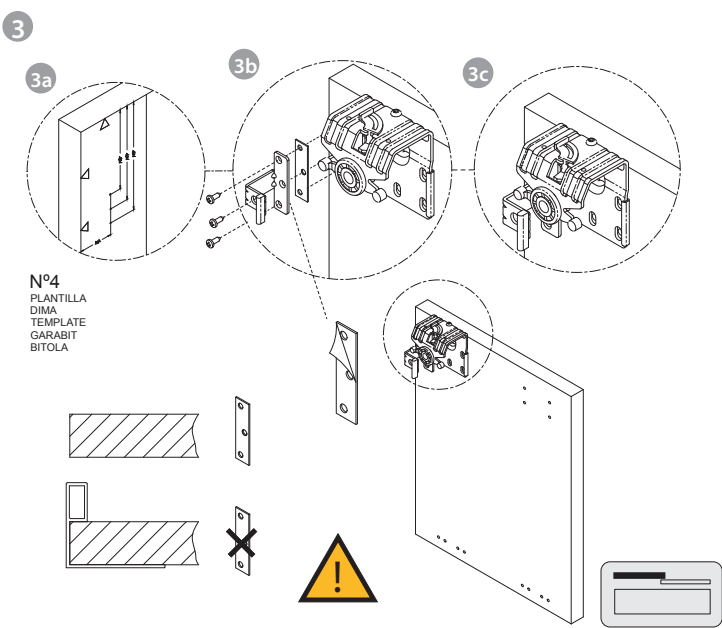

AI: Anchura interior de armario / Larghezza interna armadio / Internal module width
Largeur intérieure du module / Largura interior do módulo

A: Anchura de puerta / Larghezza della porta / Width of the door
Largeur de la porte / Largura da porta

S: Solape / Sormonto / Overlay
Chevauchement / Sobreposição da ilharga

ETS: Espesor tablero superior / Spessore fianco superiore / Thickness of superior board
Epaisseur du panneau supérieur / Espessura do painel ou chapa superior