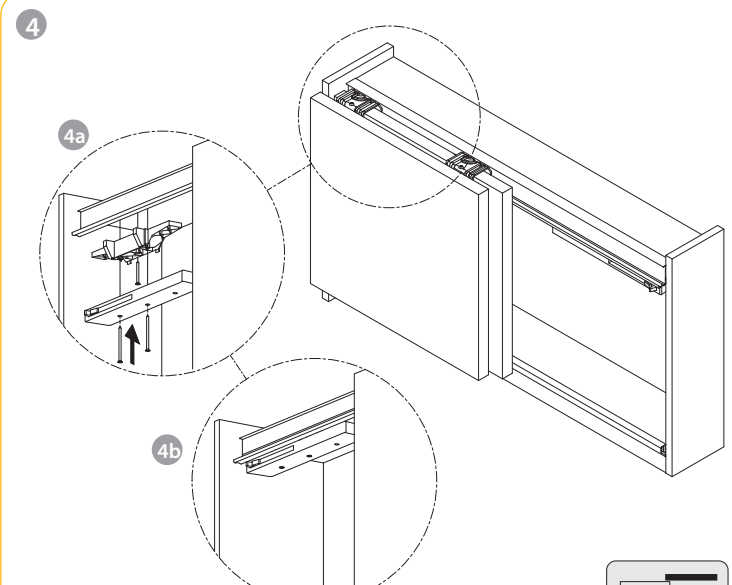

PUERTA INTERIOR DERECHA
 ANTA INTERNA DESTRA
 INTERIOR DOOR RIGHT
 PORTE INTÉRIEURE DROITE
 PORTA INTERNA DIREITA

R

emuca

PUERTA INTERIOR DERECHA
 ANTA INTERNA DESTRA
 INTERIOR DOOR RIGHT
 PORTE INTÉRIEURE DROITE
 PORTA INTERNA DIREITA

AI: Anchura interior de armario / Larghezza interna armadio / Internal module width
 Largeur intérieure du module / Largura interior do módulo

A: Anchura de puerta / Larghezza della porta / Width of the door
 Largeur de la porte / Largura da porta

PUERTA INTERIOR IZQUIERDA
 ANTA INTERNA SINISTRA
 INTERIOR DOOR LEFT
 PORTE INTÉRIEURE GAUCHE
 PORTA INTERNA ESQUERRA

emuca

PUERTA INTERIOR IZQUIERDA
 ANTA INTERNA SINISTRA
 INTERIOR DOOR LEFT
 PORTE INTÉRIEURE GAUCHE
 PORTA INTERNA ESQUERRA