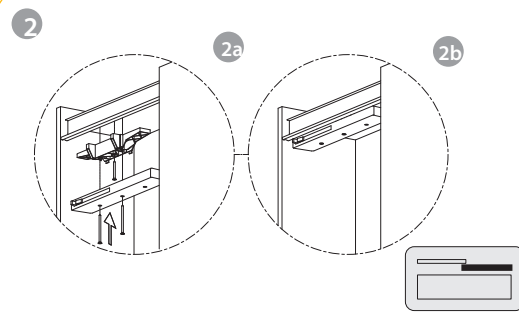

AI: Anchura interior de armario / Larghezza interna armadio / Internal module width
Largeur intérieure du module / Largura interior do módulo

A: Anchura de puerta / Larghezza della porta / Width of the door
Largeur de la porte / Largura da porta

S: Solape / Sormonto / Overlay
Chevauchement / Sobreposição da ilharga

ETS: Espesor tablero superior / Spessore fianco superiore / Thickness of superior board
Epaisseur du panneau supérieur / Espessura do painel ou chapa superior