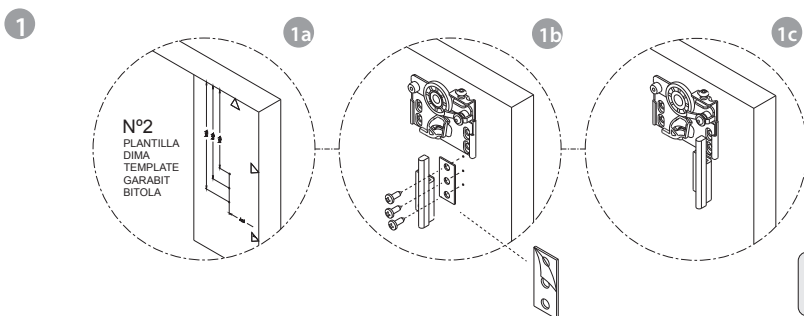

AI: Anchura interior de armario / Larghezza interna armadio / Internal module width
Largeur intérieure du module / Largura interior do módulo

A: Anchura de puerta / Larghezza della porta / Width of the door
Largeur de la porte / Largura da porta

S: Solape / Sormonto / Overlay
Chevauchement / Sobreposição da ilharga

ETS: Espesor tablero superior / Spessore fianco superiore / Thickness of superior board
Epaisseur du panneau supérieur / Espessura do painel ou chapa superior