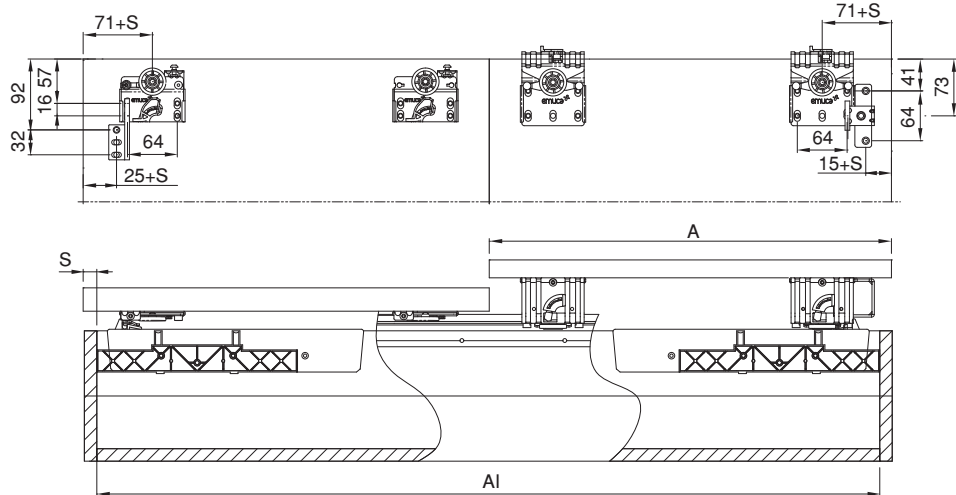

PUERTA INTERIOR DERECHA
 ANTA INTERNA DESTRA
 INTERIOR DOOR RIGHT
 PORTE INTÉRIEURE DROITE
 PORTA INTERNA DIREITA

R

emuca

PUERTA INTERIOR DERECHA
 ANTA INTERNA DESTRA
 INTERIOR DOOR RIGHT
 PORTE INTÉRIEURE DROITE
 PORTA INTERNA DIREITA

AI: Anchura interior de armario / Larghezza interna armadio / Internal module width
 Largeur intérieure du module / Largura interior do módulo

A: Anchura de puerta / Larghezza della porta / Width of the door
 Largeur de la porte / Largura da porta

S: Solape / Sormonto / Overlay
 Chevauchement / Sobreposição da ilharga

ETS: Espesor tablero superior / Spessore fianco superiore / Thickness of superior board
 Epaisseur du panneau supérieur / Espessura do painel ou chapa superior