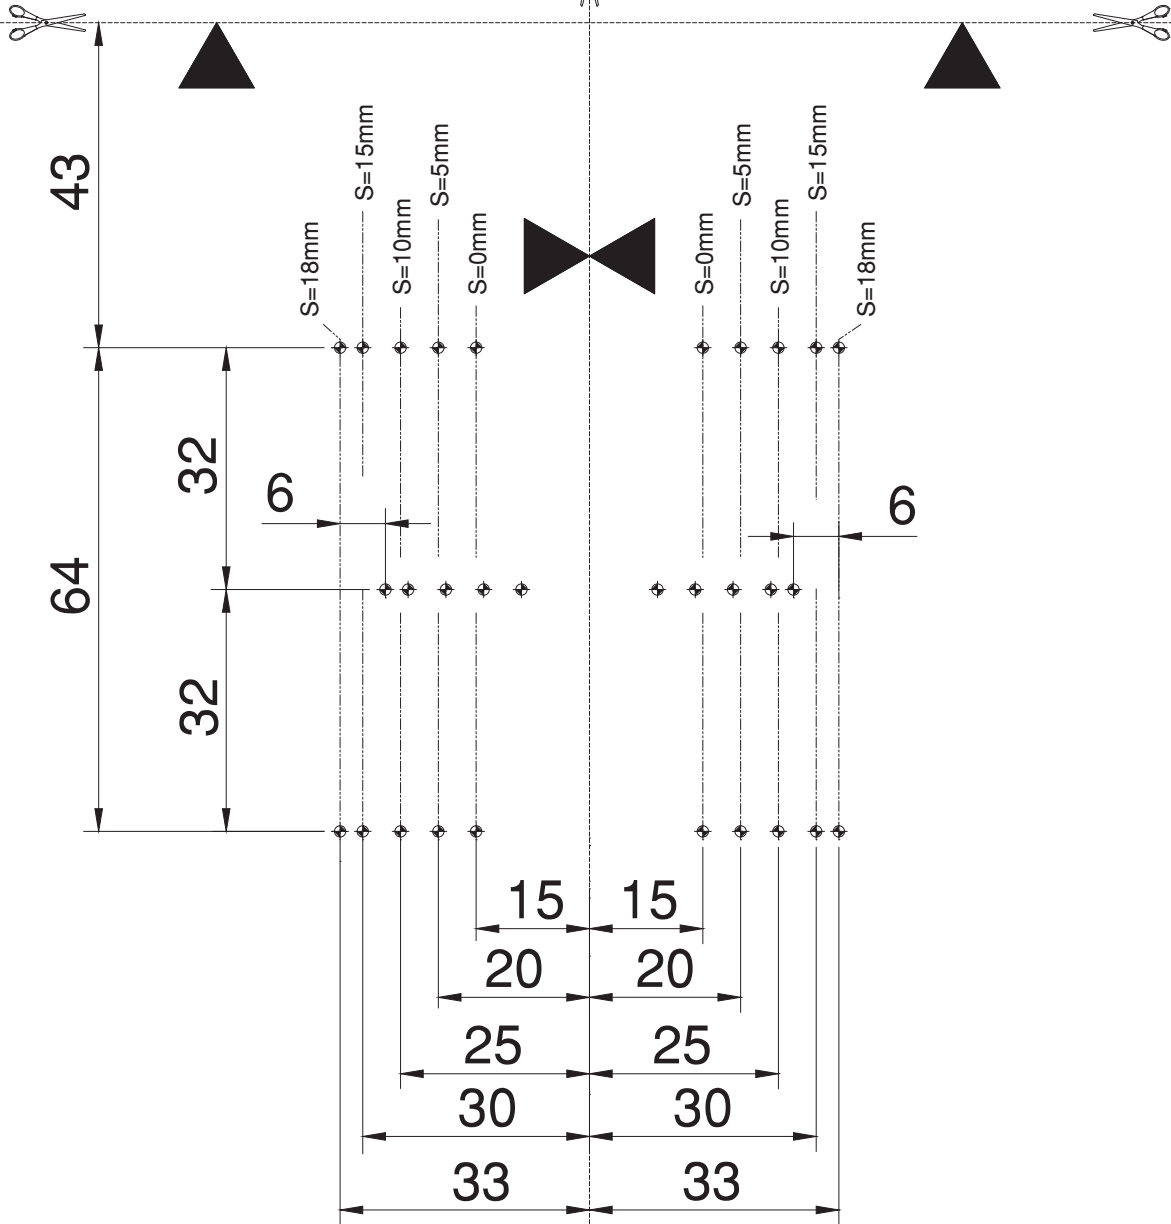

INT-R

PUERTA INTERIOR DERECHA
 ANTA INTERNA DESTRA
 ITERIOR DOOR RIGHT
 PORTE INTÉRIEURE DROITE
 PORTA INTERNA DIREITA

PUERTA EXTERIOR DERECHA
 ANTA ESTERNA DESTRA
 EXTERNAL DOOR RIGHT
 PORTE EXTERIEURE DROITE
 PORTA EXTERIOR DIREITA

N°3
 PLANTILLA
 DIMA
 TEMPLATE
 GARABIT
 BITOLA

PUERTA EXTERIOR IZQUIERDA
 ANTA ESTERNA SINISTRA
 EXTERNAL DOOR LEFT
 PORTE EXTERIEURE GUAUCHE
 PORTA EXTERIOR ESQUERRA

N°4
 PLANTILLA
 DIMA
 TEMPLATE
 GARABIT
 BITOLA