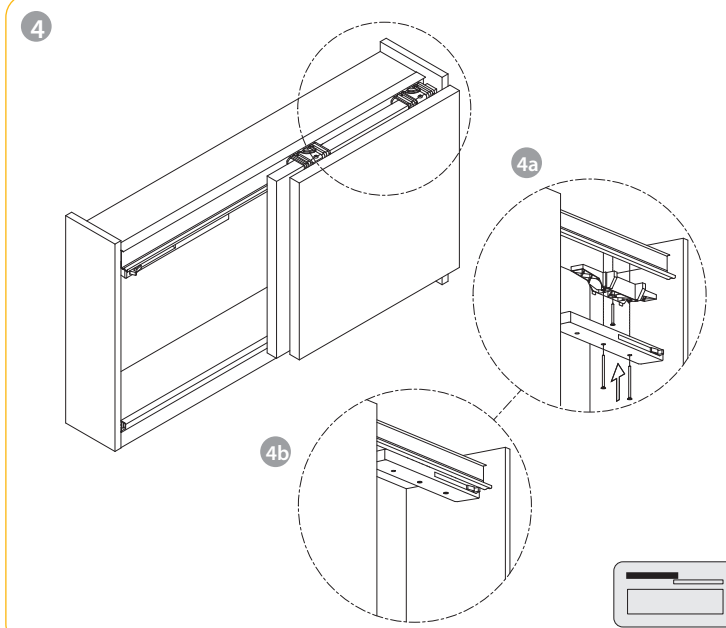

AI: Anchura interior de armario / Larghezza interna armadio / Internal module width
Largeur intérieure du module / Largura interior do módulo

A: Anchura de puerta / Larghezza della porta / Width of the door
Largeur de la porte / Largura da porta

S: Solape / Sormonto / Overlay
Chevauchement / Sobreposição da ilharga

ETS: Espesor tablero superior / Spessore fianco superiore / Thickness of superior board
Epaisseur du panneau supérieur / Espessura do painel ou chapa superior