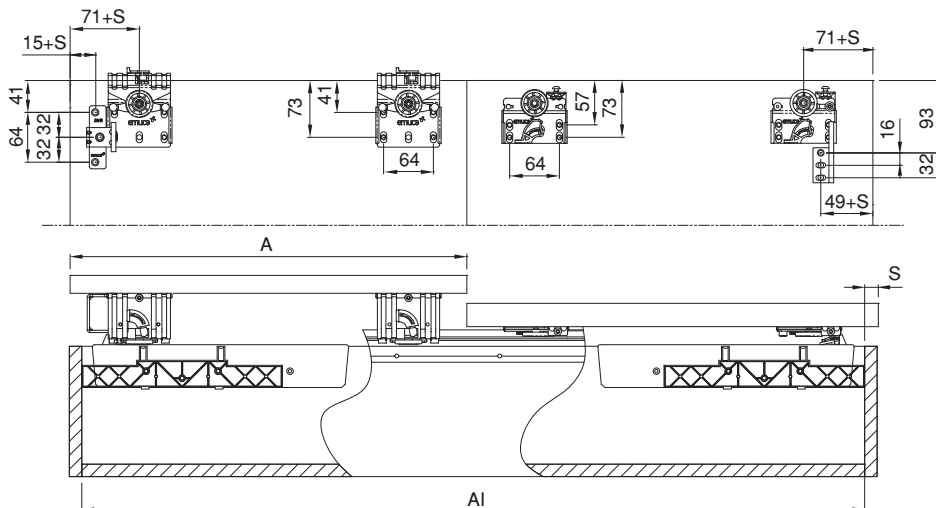

AI: Anchura interior de armario / Larghezza interna armadio / Internal module width
 Largeur intérieure du module / Largura interior do módulo

A: Anchura de puerta / Larghezza della porta / Width of the door
 Largeur de la porte / Largura da porta

S: Solape / Sormonto / Overlay
 Chevauchement / Sobreposição da ilharga

ETS: Espesor tablero superior / Spessore fianco superiore / Thickness of superior board
 Epaisseur du panneau supérieur / Espessura do painel ou chapa superior

PUERTA INTERIOR IZQUIERDA
 ANTA INTERNA SINISTRA
 INTERIOR DOOR LEFT
 PORTE INTÉRIEURE GAUCHE
 PORTA INTERNA ESQUERRA

emuca

PUERTA INTERIOR IZQUIERDA
 ANTA INTERNA SINISTRA
 INTERIOR DOOR LEFT
 PORTE INTÉRIEURE GAUCHE
 PORTA INTERNA ESQUERRA