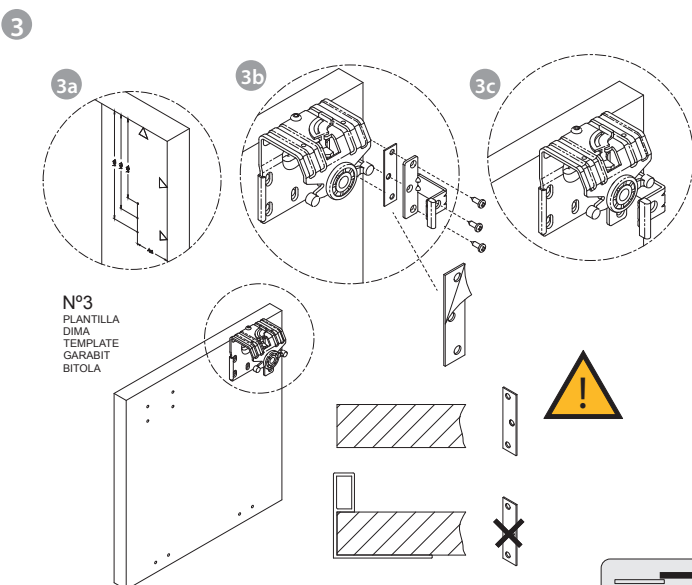

PUERTA INTERIOR DERECHA
 ANTA INTERNA DESTRA
 INTERIOR DOOR RIGHT
 PORTE INTÉRIEURE DROITE
 PORTA INTERNA DIREITA

R

emuca

PUERTA INTERIOR DERECHA
 ANTA INTERNA DESTRA
 INTERIOR DOOR RIGHT
 PORTE INTÉRIEURE DROITE
 PORTA INTERNA DIREITA

AI: Anchura interior de armario / Larghezza interna armadio / Internal module width
 Largeur intérieure du module / Largura interior do módulo

A: Anchura de puerta / Larghezza della porta / Width of the door
 Largeur de la porte / Largura da porta

PUERTA INTERIOR IZQUIERDA
 ANTA INTERNA SINISTRA
 INTERIOR DOOR LEFT
 PORTE INTÉRIEURE GAUCHE
 PORTA INTERNA ESQUERRA

emuca

PUERTA INTERIOR IZQUIERDA
 ANTA INTERNA SINISTRA
 INTERIOR DOOR LEFT
 PORTE INTÉRIEURE GAUCHE
 PORTA INTERNA ESQUERRA