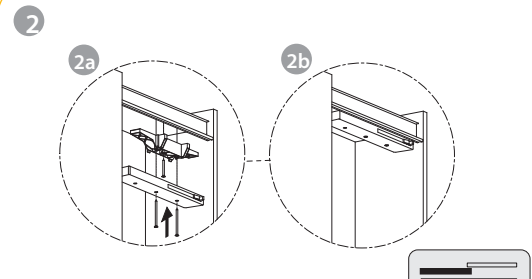

PUERTA INTERIOR DERECHA
 ANTA INTERNA DESTRA
 INTERIOR DOOR RIGHT
 PORTE INTÉRIEURE DROITE
 PORTA INTERNA DIREITA

R

emuca

PUERTA INTERIOR DERECHA
 ANTA INTERNA DESTRA
 INTERIOR DOOR RIGHT
 PORTE INTÉRIEURE DROITE
 PORTA INTERNA DIREITA

AI: Anchura interior de armario / Larghezza interna armadio / Internal module width
 Largeur intérieure du module / Largura interior do módulo

A: Anchura de puerta / Larghezza della porta / Width of the door
 Largeur de la porte / Largura da porta

PUERTA INTERIOR IZQUIERDA
 ANTA INTERNA SINISTRA
 INTERIOR DOOR LEFT
 PORTE INTÉRIEURE GAUCHE
 PORTA INTERNA ESQUERRA

emuca

PUERTA INTERIOR IZQUIERDA
 ANTA INTERNA SINISTRA
 INTERIOR DOOR LEFT
 PORTE INTÉRIEURE GAUCHE
 PORTA INTERNA ESQUERRA