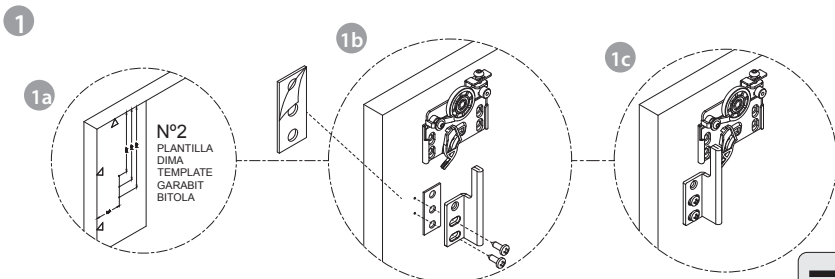

PUERTA INTERIOR DERECHA
 ANTA INTERNA DESTRA
 INTERIOR DOOR RIGHT
 PORTE INTÉRIEURE DROITE
 PORTA INTERNA DIREITA

R

emuca

PUERTA INTERIOR DERECHA
 ANTA INTERNA DESTRA
 INTERIOR DOOR RIGHT
 PORTE INTÉRIEURE DROITE
 PORTA INTERNA DIREITA

AI: Anchura interior de armario / Larghezza interna armadio / Internal module width
 Largeur intérieure du module / Largura interior do módulo

A: Anchura de puerta / Larghezza della porta / Width of the door
 Largeur de la porte / Largura da porta

S: Solape / Sormonto / Overlay
 Chevauchement / Sobreposição da ilharga

ETS: Espesor tablero superior / Spessore fianco superiore / Thickness of superior board
 Epaisseur du panneau supérieur / Espessura do painel ou chapa superior

PUERTA INTERIOR IZQUIERDA
 ANTA INTERNA SINISTRA
 INTERIOR DOOR LEFT
 PORTE INTÉRIEURE GAUCHE
 PORTA INTERNA ESQUERRA

emuca

PUERTA INTERIOR IZQUIERDA
 ANTA INTERNA SINISTRA
 INTERIOR DOOR LEFT
 PORTE INTÉRIEURE GAUCHE
 PORTA INTERNA ESQUERRA