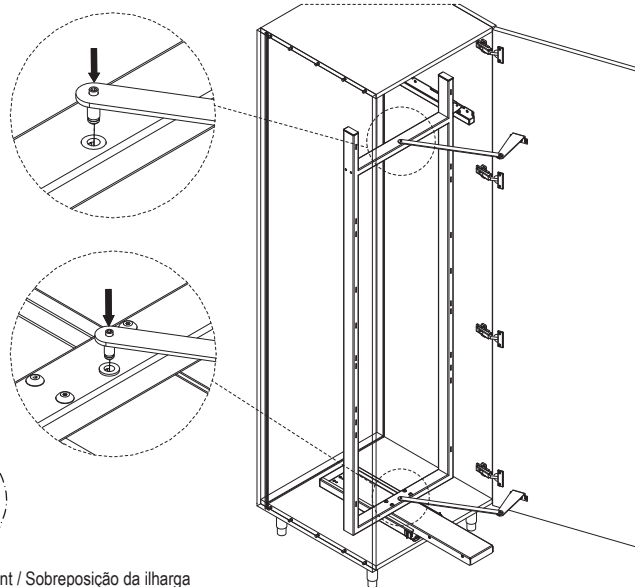

Titane larder unit / Colonna Titane / Columna Titane / Colonne Titane / Coluna Titane

Max.
60 kg

1

Left
Sinistra
Izquierda
Gauche
Esquerda

Right
Destra
Derecha
Droite
Direita

Left
Sinistra
Izquierda
Gauche
Esquerda

Right
Destra
Derecha
Droite
Direita

2

4

3

Titane larder unit / Colonna Titane / Columna Titane / Colonne Titane / Coluna Titane

5

6

7

8

S= Solape / Sormonto / Overlap / Chevauchement / Sobreposição da ilharga