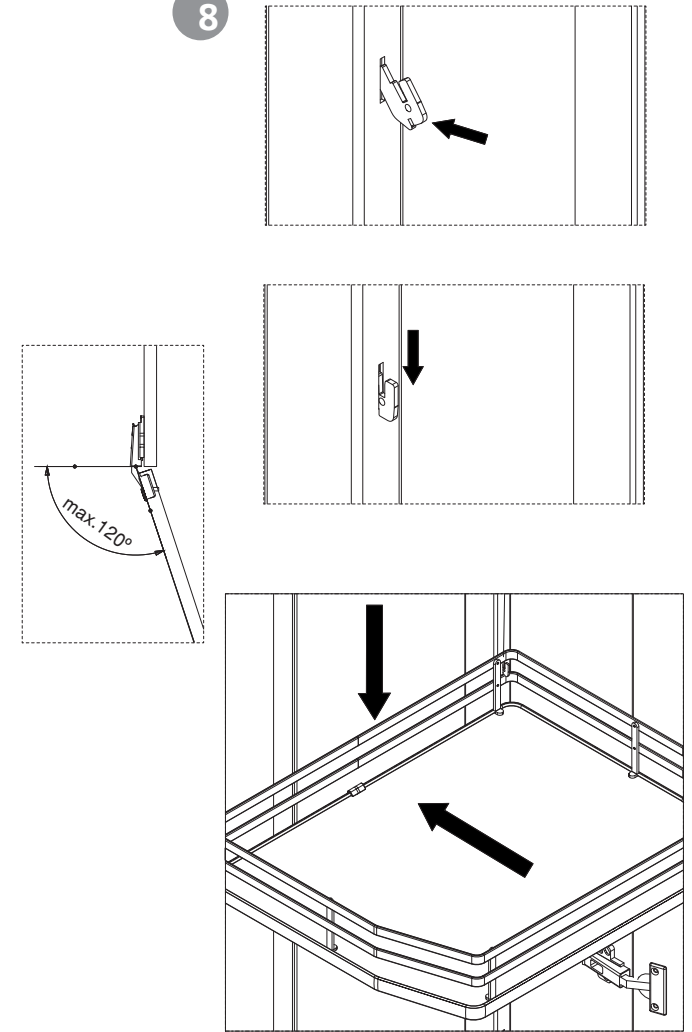

Titane larder unit / Colonna Titane / Columna Titane / Colonne Titane / Coluna Titane

Max.
60 kg

1

Left
Sinistra
Izquierda
Gauche
Esquerda

Right
Destra
Derecha
Droite
Direita

Left
Sinistra
Izquierda
Gauche
Esquerda

Right
Destra
Derecha
Droite
Direita

2

4

3

Titane larder unit / Colonna Titane / Columna Titane / Colonne Titane / Coluna Titane

5

6

7

8

S= Solape / Sormonto / Overlap / Chevauchement / Sobreposição da ilharga