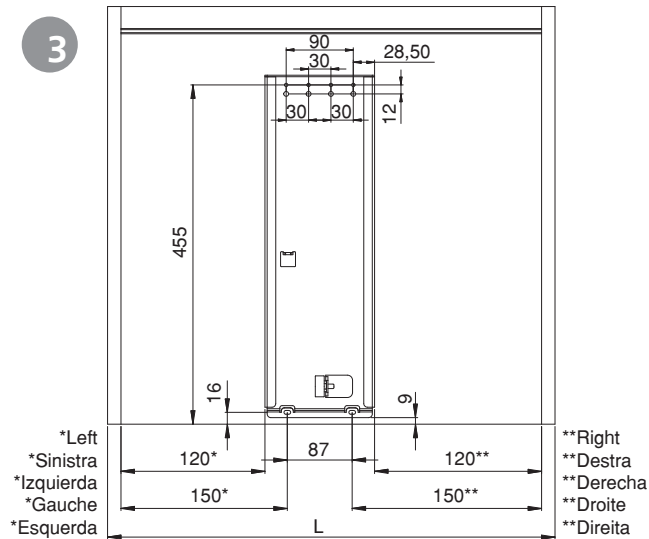

Titane larder unit / Colonna Titane / Columna Titane / Colonne Titane / Coluna Titane

Max.
60 kg

1

Left
Sinistra
Izquierda
Gauche
Esquerda

Right
Destra
Derecha
Droite
Direita

Left
Sinistra
Izquierda
Gauche
Esquerda

Right
Destra
Derecha
Droite
Direita

2

4

3

Titane larder unit / Colonna Titane / Columna Titane / Colonne Titane / Coluna Titane

5

6

7

8

S= Solape / Sormonto / Overlap / Chevauchement / Sobreposição da ilharga