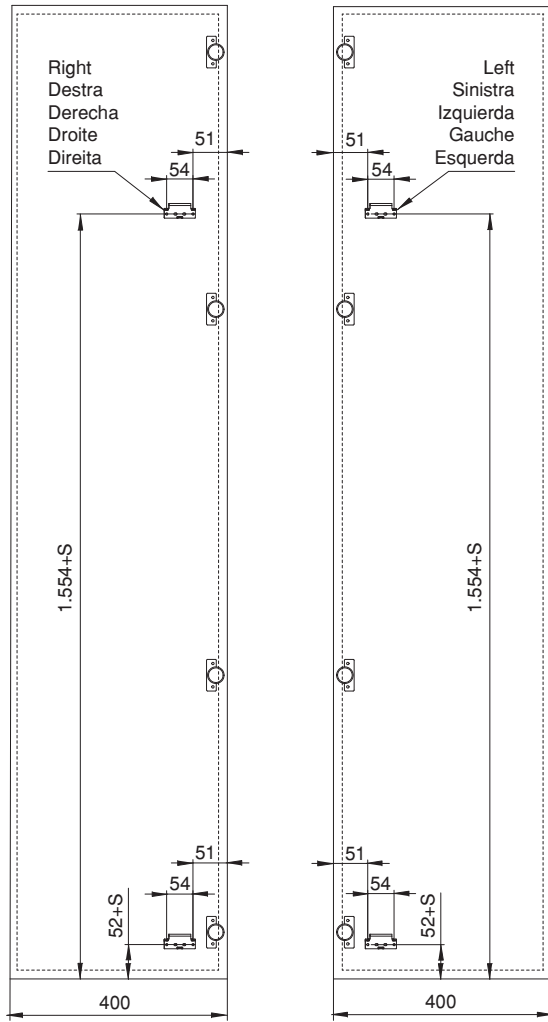

Titane larder unit / Colonna Titane / Columna Titane / Colonne Titane / Coluna Titane

Max.
60 kg

1

Left
Sinistra
Izquierda
Gauche
Esquerda

Right
Destra
Derecha
Droite
Direita

Left
Sinistra
Izquierda
Gauche
Esquerda

Right
Destra
Derecha
Droite
Direita

2

4

3

Titane larder unit / Colonna Titane / Columna Titane / Colonne Titane / Coluna Titane

5

6

7

8

S= Solape / Sormonto / Overlap / Chevauchement / Sobreposição da ilharga