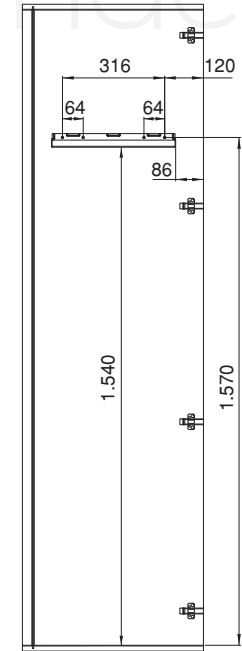

Titane larder unit / Colonna Titane / Columna Titane / Colonne Titane / Coluna Titane

Max.
60 kg

1

Left
Sinistra
Izquierda
Gauche
Esquerda

Right
Destra
Derecha
Droite
Direita

Left
Sinistra
Izquierda
Gauche
Esquerda

Right
Destra
Derecha
Droite
Direita

2

4

3

Titane larder unit / Colonna Titane / Columna Titane / Colonne Titane / Coluna Titane

5

6

7

8

S= Solape / Sormonto / Overlap / Chevauchement / Sobreposição da ilharga