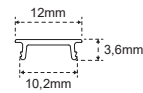

## PROFILES

	19801010300	3 m
	19801011200	3 m

## CENTRAL BRACKET

	13201780300
	13201786500

For profile lengths  
 > 90 cm