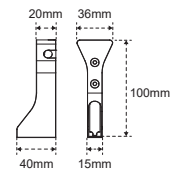

## CENTRAL BRACKET

	13201780300
	13201786500

For profile lengths  
 > 90 cm

## END CAPS

	13201750300	-
	13201756500	-
	13201760300	PIR left
	13201766500	PIR left
	13201770300	PIR right
	13201776500	PIR right