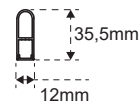

## PROFILES

	19801010300	3 m
	19801011200	3 m

## CENTRAL BRACKET

	13201780300
	13201786500

For profile lengths  
 > 90 cm