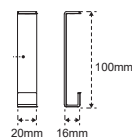

## PROFILES

	19801010300	3 m
	19801011200	3 m

## CENTRAL BRACKET

	13201780300
	13201786500

For profile lengths  
 > 90 cm