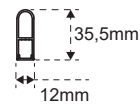

## PROFILES

 03	19801010300	3 m
 12	19801011200	3 m

## CENTRAL BRACKET

 03	13201780300
 12	13201786500

For profile lengths  
 > 90 cm