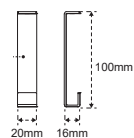

## PROFILES

 03	19801010300	3 m
 12	19801011200	3 m

## CENTRAL BRACKET

 03	13201780300
 12	13201786500

For profile lengths  
 > 90 cm