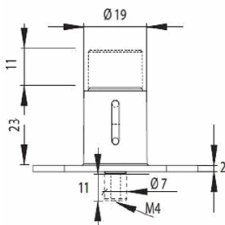

PRODUCT SHEET

Description

Push Button Lock 1003, $\varnothing 19 \times 23 \text{mm}$, Black Anodized, CK SISO

SISO A/S
 Mileparken 11
 DK-2740 Skovlunde
 Denmark
 Phone: +45 45 830 900
 Fax: +45 45 830 444
 E-mail: siso@siso.dk
 Web: www.siso.dk

Item number

14.03.031-2

Units	Box	Carton	HS Code	Barcode
Pcs.	12	96	8301300000	 5 704866 034548

EXTRA ACCESSORIES