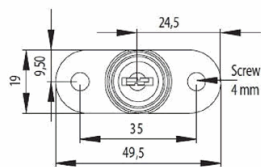

PRODUCT SHEET

Description

Push Button Lock 1003, $\varnothing 19 \times 23 \text{mm}$, Black Anodized, CK SISO

SISO A/S
 Mileparken 11
 DK-2740 Skovlunde
 Denmark
 Phone: +45 45 830 900
 Fax: +45 45 830 444
 E-mail: siso@siso.dk
 Web: www.siso.dk

Item number

14.03.031-2

Units	Box	Carton	HS Code	Barcode
Pcs.	12	96	8301300000	 5 704866 034548

EXTRA ACCESSORIES