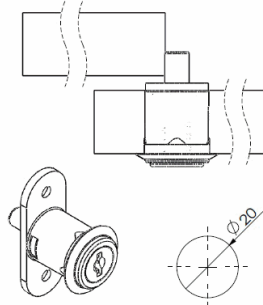

PRODUCT SHEET

Description

Push Button Lock 1003, $\varnothing 19 \times 23 \text{mm}$, Black Anodized, CK SISO

SISO A/S
 Mileparken 11
 DK-2740 Skovlunde
 Denmark
 Phone: +45 45 830 900
 Fax: +45 45 830 444
 E-mail: siso@siso.dk
 Web: www.siso.dk

Item number

14.03.031-2

Units	Box	Carton	HS Code	Barcode
Pcs.	12	96	8301300000	 5 704866 034548

EXTRA ACCESSORIES