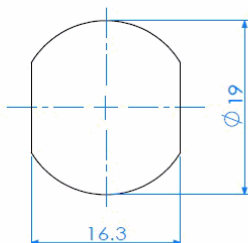

## Item number

14.04.485-7

Units	Box	Carton	HS Code	Barcode
Pcs.	12	240	8301300000	 5 704866 506977

L1=16mm  
L2=20mm  
L3=25mm  
L4=30mm