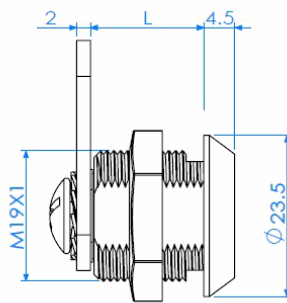

## Description

Cam Lock 1920, 90DG, Black Anod, Cam No. A01, KA D20,CK SISO

SISO A/S  
Mileparken 11  
DK-2740 Skovlunde  
Denmark  
Phone: +45 45 830 900  
Fax: +45 45 830 444  
E-mail: siso@siso.dk  
Web: www.siso.dk

## Item number

14.04.485-7

Units	Box	Carton	HS Code	Barcode
Pcs.	12	240	8301300000	 5 704866 506977

L1=16mm  
L2=20mm  
L3=25mm  
L4=30mm