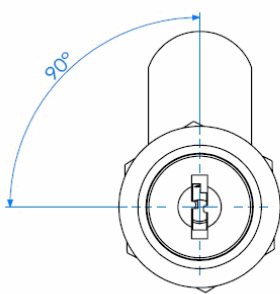

## Description

Cam Lock 1920, 90DG, Black Anod, Cam No. A01, KA D20,CK SISO

SISO A/S  
Mileparken 11  
DK-2740 Skovlunde  
Denmark  
Phone: +45 45 830 900  
Fax: +45 45 830 444  
E-mail: siso@siso.dk  
Web: www.siso.dk

## Item number

14.04.485-7

Units	Box	Carton	HS Code	Barcode
Pcs.	12	240	8301300000	 5 704866 506977

L1=16mm  
L2=20mm  
L3=25mm  
L4=30mm