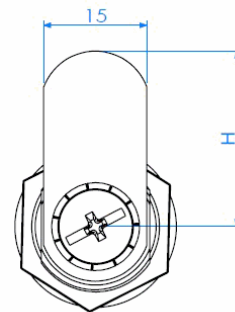

## Description

Cam Lock 1920, 90DG, Black Anod, Cam No. A01, KA D20,CK SISO

SISO A/S  
Mileparken 11  
DK-2740 Skovlunde  
Denmark  
Phone: +45 45 830 900  
Fax: +45 45 830 444  
E-mail: siso@siso.dk  
Web: www.siso.dk

## Item number

14.04.485-7

Units	Box	Carton	HS Code	Barcode
Pcs.	12	240	8301300000	 5 704866 506977

L1=16mm  
L2=20mm  
L3=25mm  
L4=30mm