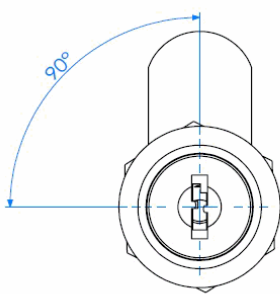

PRODUCT SHEET

Description

Cam Lock 1925, 90DG, Black Anodized, Cam No. A01, CK SISO

SISO A/S
Mileparken 11
DK-2740 Skovlunde
Denmark
Phone: +45 45 830 900
Fax: +45 45 830 444
E-mail: siso@siso.dk
Web: www.siso.dk

Item number

14.04.491-4

Units	Box	Carton	HS Code	Barcode
Pcs.	12	240	8301300000	 5 704866 506984

L1=16mm
L2=20mm
L3=25mm
L4=30mm