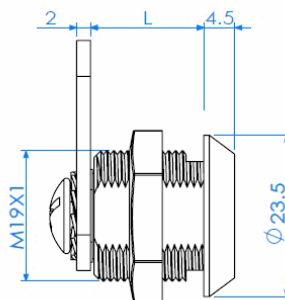

PRODUCT SHEET

Description

Cam Lock 1925, 90DG, Black Anodized, Cam No. A01, CK SISO

SISO A/S
Mileparken 11
DK-2740 Skovlunde
Denmark
Phone: +45 45 830 900
Fax: +45 45 830 444
E-mail: siso@siso.dk
Web: www.siso.dk

Item number

14.04.491-4

Units	Box	Carton	HS Code	Barcode
Pcs.	12	240	8301300000	 5 704866 506984

L1=16mm
L2=20mm
L3=25mm
L4=30mm