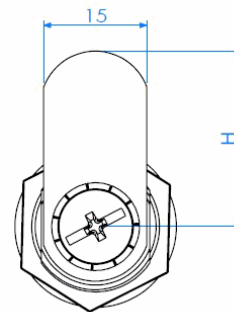

PRODUCT SHEET

Description

Cam Lock 1925, 90DG, Black Anodized, Cam No. A01, CK SISO

SISO A/S
Mileparken 11
DK-2740 Skovlunde
Denmark
Phone: +45 45 830 900
Fax: +45 45 830 444
E-mail: siso@siso.dk
Web: www.siso.dk

Item number

14.04.491-4

Units	Box	Carton	HS Code	Barcode
Pcs.	12	240	8301300000	 5 704866 506984

L1=16mm
L2=20mm
L3=25mm
L4=30mm