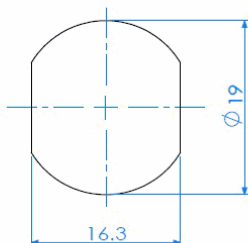

PRODUCT SHEET

Description

Cam Lock 1925, 90DG, Black Anodized, Cam No. A01, CK SISO

SISO A/S
Mileparken 11
DK-2740 Skovlunde
Denmark
Phone: +45 45 830 900
Fax: +45 45 830 444
E-mail: siso@siso.dk
Web: www.siso.dk

Item number

14.04.491-4

Units	Box	Carton	HS Code	Barcode
Pcs.	12	240	8301300000	 5 704866 506984

L1=16mm
L2=20mm
L3=25mm
L4=30mm