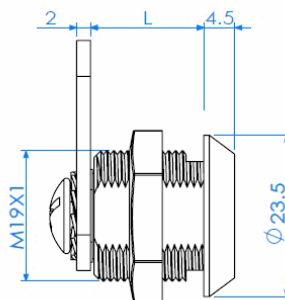

PRODUCT SHEET

Description

Cam Lock 1925, 90DG, Black Anod, Cam No. A01, KA D20,CK SISO

SISO A/S
Mileparken 11
DK-2740 Skovlunde
Denmark
Phone: +45 45 830 900
Fax: +45 45 830 444
E-mail: siso@siso.dk
Web: www.siso.dk

Item number

14.04.491-7

Units	Box	Carton	HS Code	Barcode
Pcs.	12	240	8301300000	 5 704866 506991

L1=16mm
L2=20mm
L3=25mm
L4=30mm