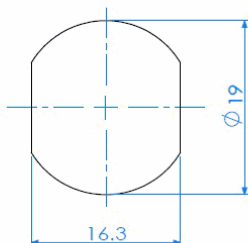

PRODUCT SHEET

Description

Cam Lock 1925, 90DG, Black Anod, Cam No. A01, KA D20,CK SISO

SISO A/S
Mileparken 11
DK-2740 Skovlunde
Denmark
Phone: +45 45 830 900
Fax: +45 45 830 444
E-mail: siso@siso.dk
Web: www.siso.dk

Item number

14.04.491-7

Units	Box	Carton	HS Code	Barcode
Pcs.	12	240	8301300000	 5 704866 506991

L1=16mm
L2=20mm
L3=25mm
L4=30mm