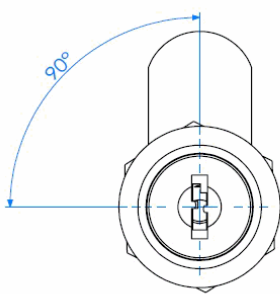

PRODUCT SHEET

Description

Cam Lock 1925, 90DG, Black Anod, Cam No. A01, KA D20,CK SISO

SISO A/S
Mileparken 11
DK-2740 Skovlunde
Denmark
Phone: +45 45 830 900
Fax: +45 45 830 444
E-mail: siso@siso.dk
Web: www.siso.dk

Item number

14.04.491-7

Units	Box	Carton	HS Code	Barcode
Pcs.	12	240	8301300000	 5 704866 506991

L1=16mm
L2=20mm
L3=25mm
L4=30mm