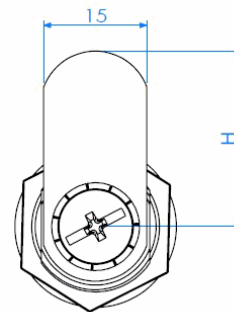

PRODUCT SHEET

Description

Cam Lock 1925, 90DG, Black Anod, Cam No. A01, KA D20,CK SISO

SISO A/S
Mileparken 11
DK-2740 Skovlunde
Denmark
Phone: +45 45 830 900
Fax: +45 45 830 444
E-mail: siso@siso.dk
Web: www.siso.dk

Item number

14.04.491-7

Units	Box	Carton	HS Code	Barcode
Pcs.	12	240	8301300000	 5 704866 506991

L1=16mm
L2=20mm
L3=25mm
L4=30mm