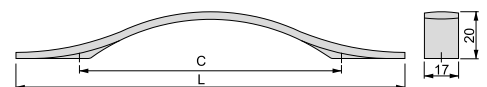

Shanghai furniture handle
Uchwyty meblowe Shanghai

C	L	Finishing/Wykończenie	Packaging/Opakowanie	Cod.
128	190	Satin finished nickel/Nikiel satynowy	25 Unit/Szt	9315851
128	190	Matt chrome plated/Chromowane matowe	25 Unit/Szt	9315864

Zamak/Znal