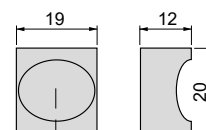

Zamak/Znal

Santiago furniture knob
Gałka meblowa Santiago

Finishing/Wykończenie		Packaging/Opakowanie	Cod.
Satin finished nickel/Nikiel satynowy		50 Unit/Szt	9299551

Zamak/Znal

Vienna furniture knob
Gałka meblowa Vienna