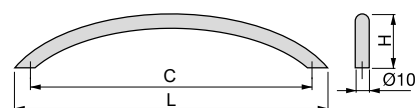

Porto handle for furniture
Uchwyty meblowe Porto

C	H	L	Finishing/Wykończenie	Packaging/Opakowanie	Cod.
128	30	152	Satin finished nickel/Nikiel satynowy	25 Unit/Szt	9297851
160	32	190	Satin finished nickel/Nikiel satynowy	25 Unit/Szt	9297951
192	32	228	Satin finished nickel/Nikiel satynowy	20 Unit/Szt	9298051
256	32	300	Satin finished nickel/Nikiel satynowy	20 Unit/Szt	9298251

Steel/Stal