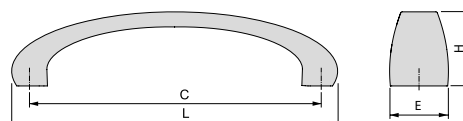

Kyoto Furniture handle
Uchwyty meblowe Kyoto

C	H	L	Finishing/Wykończenie	Packaging/Opakowanie	Cod.
128	25,5	142	Satin finished nickel/Nikiel satynowy	20 Unit/Szt	9355851
160	25,5	174	Satin finished nickel/Nikiel satynowy	20 Unit/Szt	9355951
128	25,5	142	Titanium/Tytanowy	20 Unit/Szt	9355852
160	25,5	174	Titanium/Tytanowy	20 Unit/Szt	9355952

Zamak/Znal