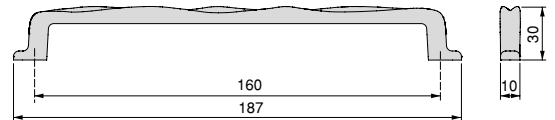

Zamak/Znal

Rize furniture handle
Uchwyty meblowe Rize

C	L	Finishing/Wykończenie	Packaging/Opakowanie	Cod.
160	187	Chrome plated/Chromowane	20 Unit/Szt	9363111

Zamak/Znal

Memphis furniture handle
Uchwyty meblowe Memphis