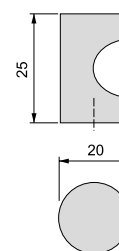

Panama furniture knob
Gałka meblowa Panama

Finishing/Wykończenie		Packaging/Opakowanie	Cod.
Chrome plated/Chromowane		100 Unit/Szt	9291911
Black painted/Malowane na czarno		100 Unit/Szt	9291914
Satin finished nickel/Nikiel satynowy		100 Unit/Szt	9291951

Zamak/Znal