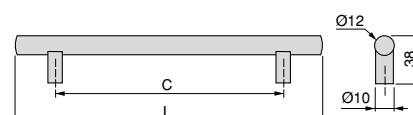

Miami furniture handle
Uchwyty meblowe Miami

C	L	Finishing/Wykończenie	Packaging/Opakowanie	Cod.
128	188	Black painted/Malowane na czarno	25 Unit/Szt	9357214
160	220	Black painted/Malowane na czarno	25 Unit/Szt	9357314
192	272	Black painted/Malowane na czarno	20 Unit/Szt	9357414
256	336	Black painted/Malowane na czarno	20 Unit/Szt	9357514

Stainless steel/Stal nierdzewna