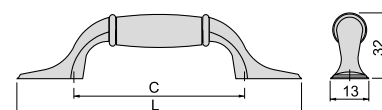

Papua furniture handle
Uchwyty meblowe Papua

C	L	Finishing/Wykończenie	Packaging/Opakowanie	Cod.
76	127	Bronzed/Brąz	20 Unit/Szt	9349108
76	127	Old silver/Stare srebro	20 Unit/Szt	9349168

Zamak/Znal