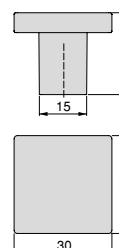

Baku furniture knob
Gałka meblowa Baku

Finishing/Wykończenie	Packaging/Opakowanie	Cod.
Black painted/Malowane na czarno	30 Unit/Szt	9362114
Satin finished nickel/Nikiel satynowy	30 Unit/Szt	9362151
Matt chrome plated/Chromowane matowe	30 Unit/Szt	9362164

Zamak/Znal