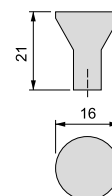

Tucson furniture knob
Gałka meblowa Tucson

Finishing/Wykończenie		Packaging/Opakowanie	Cod.
Chrome plated/Chromowane		100 Unit/Szt	9292011
Satin finished nickel/Nikiel satynowy		100 Unit/Szt	9292051
Matt chrome plated/Chromowane matowe		100 Unit/Szt	9292064

Zamak/Znal