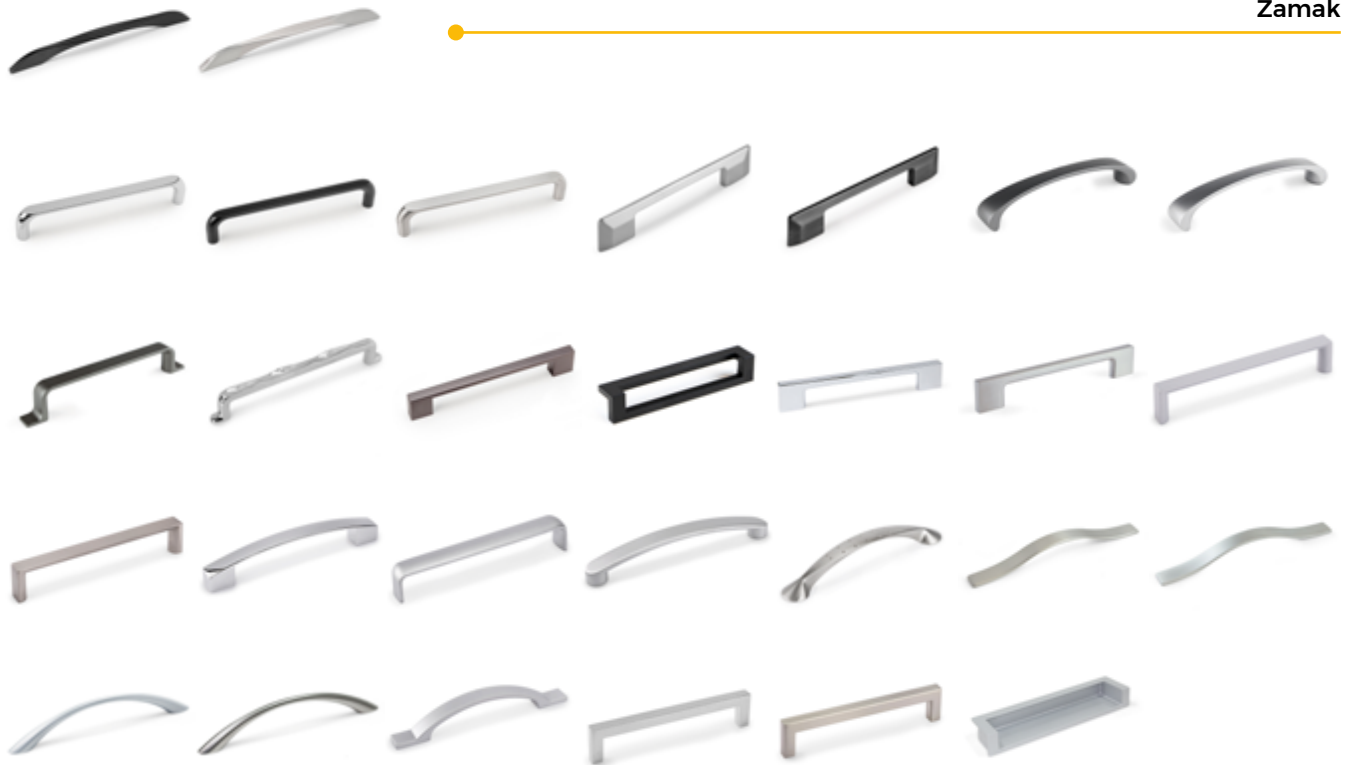

Steel/Stal

Modern handles Nowoczesne uchwyty

Zamak and ABS / PVC Zamak i ABS / PVC

Handles for modern furniture are a particular element that lends style to furniture. The choice of these small details reflects the personality of your bespoke furniture.

Uchwyty do nowoczesnych mebli to szczególny element, który nadaje meblom styl. Wybór tych małych detali odzwierciedla osobowość mebli na zamówienie.

ABS/PVC
ABS/PVC

Zamak
Zamak

Modern handles
Nowoczesne uchwyty