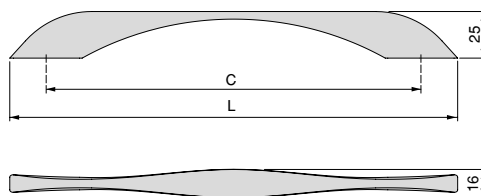

Varna furniture handle
Uchwyty meblowe Varna

C	L	Finishing/Wykończenie	Packaging/Opakowanie	Cod.
160	181	Black painted/Malowane na czarno	20 Unit/Szt	9363414
224	247	Black painted/Malowane na czarno	20 Unit/Szt	9363514
160	181	Satin finished nickel/Nikiel satynowy	20 Unit/Szt	9363451
224	247	Satin finished nickel/Nikiel satynowy	20 Unit/Szt	9363551

Zamak/Znal