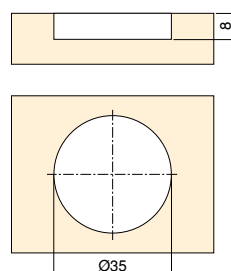

Oregon furniture knob
Gałka meblowa Oregon

Finishing/Wykończenie		Packaging/Opakowanie	Cod.
Moka painted/Malowane na kolor mokka		25 Unit/Szt	9298513
Satin finished nickel/Nikiel satynowy		25 Unit/Szt	9298551

Zamak/Znal