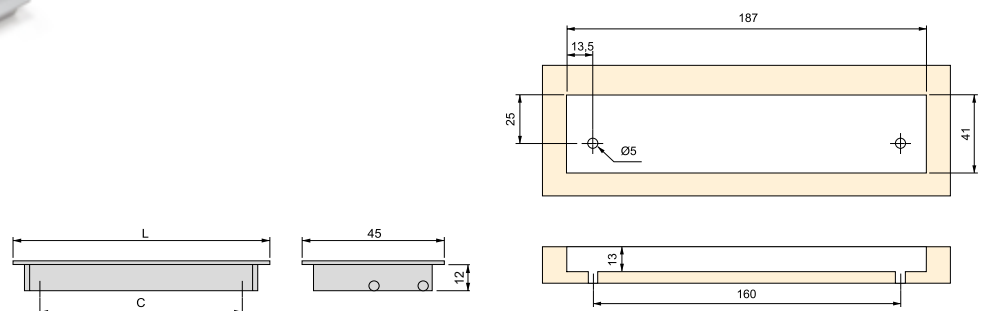

Aluminium/Aluminium

Bologna furniture handle
Uchwyty meblowe Bologna

C	L	Finishing/Wykończenie	Packaging/Opakowanie	Cod.
160	190	Matt anodized/Anodyzowany mat	20 Unit/Szt	9292262

Aluminium/Aluminium

Setubal furniture handle
Uchwyty meblowe Setubal