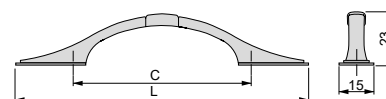

Haiti furniture handle
Uchwyty meblowe Haiti

C	L	Finishing/Wykończenie	Packaging/Opakowanie	Cod.
76	125	Bronzed/Brąz	20 Unit/Szt	9346708

Zamak/Znal