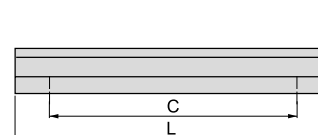

Glasgow furniture handle
Uchwyty meblowe Glasgow

C	L	Finishing/Wykończenie	Packaging/Opakowanie	Cod.
64	84	Matt anodized/Anodyzowany mat	25 Unit/Szt	9303562
128	148	Matt anodized/Anodyzowany mat	25 Unit/Szt	9303662
160	180	Matt anodized/Anodyzowany mat	25 Unit/Szt	9303762

Aluminium/Aluminium