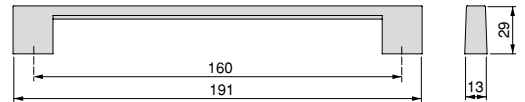

Memphis furniture handle
Uchwyty meblowe Memphis

C	L	Finishing/Wykończenie	Packaging/Opakowanie	Cod.
160	191	Titanium/Tytanowy	20 Unit/Szt	9362752

Zamak/Znal