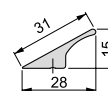

Palermo furniture handle
Uchwyty meblowe Palermo

C	L	Finishing/Wykończenie	Packaging/Opakowanie	Cod.
96	120	Matt anodized/Anodyzowany mat	25 Unit/Szt	9293862
128	150	Matt anodized/Anodyzowany mat	25 Unit/Szt	9293962

Aluminium/Aluminium