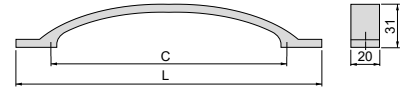

Toronto furniture handle
Uchwyty meblowe Toronto

C	L	Finishing/Wykończenie	Packaging/Opakowanie	Cod.
128	190	Satin finished nickel/Nikiel satynowy	25 Unit/Szt	9316651

Zamak/Znal