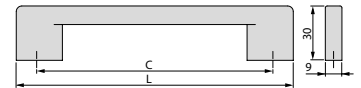

Tirador para mueble Stockholm
Puxador para móvel Stockholm

C	L	Acabado/Acabamento	Embalaje/Embalagem	Cod.
128	150	Pintado negro/Pintado preto	25 UN/UN	9006614

ABS/ABS