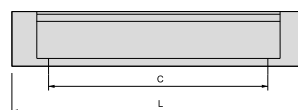

Modena furniture handle
Uchwyty meblowe Modena

C	L	Finishing/Wykończenie	Packaging/Opakowanie	Cod.
128	137	Silver painted/Malowane aluminium	10 Unit/Szt	9291525

Zamak/Znal