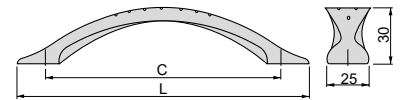

Zamak/Zamak

Boston furniture handle
Uchwyty meblowe Boston

C	L	Finishing/Wykończenie	Packaging/Opakowanie	Cod.
128	170	Satin finished nickel/Nikiel satynowy	25 Unit/Szt	9316451

Zamak/Znal

Shanghai furniture handle
Uchwyty meblowe Shanghai