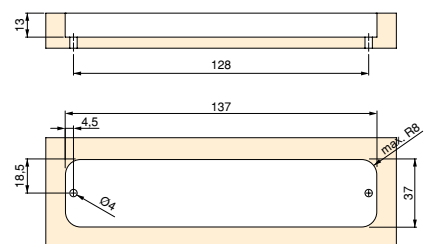

Tirador para mueble Stockholm
Puxador para móvel Stockholm

C	L	Acabado/Acabamento	Embalaje/Embalagem	Cod.
128	150	Pintado negro/Pintado preto	25 UN/UN	9006614

ABS/ABS

Tirador para mueble Assen
Puxador para móvel Assen

C	L	Acabado/Acabamento	Embalaje/Embalagem	Cod.
128	164	Pintado negro/Pintado preto	25 UN/UN	9006714
160	196	Pintado negro/Pintado preto	25 UN/UN	9006814

ABS/ABS

Halle furniture handle
Uchwyty meblowe Halle

C	L	Finishing/Wykończenie	Packaging/Opakowanie	Cod.
128	147	Black painted/Malowane na czarno	25 Unit/Szt	9008414
128	147	Silver painted/Malowane aluminium	25 Unit/Szt	9008425

ABS/ABS