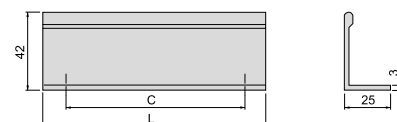

Monaco furniture handle
Uchwyty meblowe Monaco

C	L	Finishing/Wykończenie	Packaging/Opakowanie	Cod.
50	78	Matt anodized/Anodowany mat	25 Unit/Szt	9302662
70	98	Matt anodized/Anodowany mat	25 Unit/Szt	9302762
100	148	Matt anodized/Anodowany mat	25 Unit/Szt	9302862

Aluminium/Aluminium