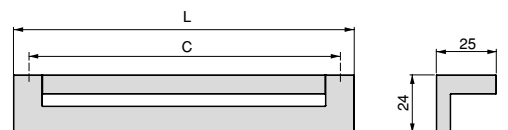

Cleveland furniture handle
Uchwyty meblowe Cleveland

C	L	Finishing/Wykończenie	Packaging/Opakowanie	Cod.
128	144	Black painted/Malowane na czarno	25 Unit/Szt	9359414

Zamak/Znal