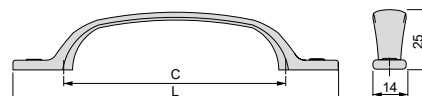

Nairobi furniture handle
Uchwyty meblowe Nairobi

C	L	Finishing/Wykończenie	Packaging/Opakowanie	Cod.
96	139	Bronzed/Brąz	20 Unit/Szt	9349308

Zamak/Znal