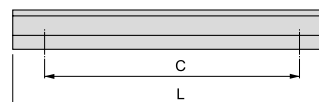

Palermo furniture handle
Uchwyty meblowe Palermo

C	L	Finishing/Wykończenie	Packaging/Opakowanie	Cod.
96	120	Matt anodized/Anodyzowany mat	25 Unit/Szt	9293862
128	150	Matt anodized/Anodyzowany mat	25 Unit/Szt	9293962

Aluminium/Aluminium