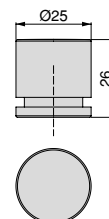

Zamak/Znal

Varadero furniture knob
Gałka meblowa Varadero

Finishing/Wykończenie		Packaging/Opakowanie	Cod.
Titanium/Tytanowy		20 Unit/Szt	9359552

Zamak/Znal

Oregon furniture knob
Gałka meblowa Oregon

Finishing/Wykończenie		Packaging/Opakowanie	Cod.
Moka painted/Malowane na kolor mokka		25 Unit/Szt	9298513
Satin finished nickel/Nikiel satynowy		25 Unit/Szt	9298551