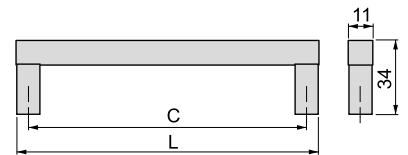

Atlanta furniture handle
Uchwyty meblowe Atlanta

C	L	Finishing/Wykończenie	Packaging/Opakowanie	Cod.
96	108	Matt anodized/Anodyzowany mat	15 Unit/Szt	9319662
128	140	Matt anodized/Anodyzowany mat	15 Unit/Szt	9319762
160	172	Matt anodized/Anodyzowany mat	15 Unit/Szt	9319862
256	268	Matt anodized/Anodyzowany mat	15 Unit/Szt	9319962

Aluminium/Aluminium