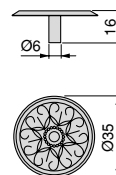

Tangier furniture knob
Gałka meblowa Tangier

Finishing/Wykończenie	Packaging/Opakowanie	Cod.
Bronzed/Brąz	25 Unit/Szt	9358308

Zamak/Znal