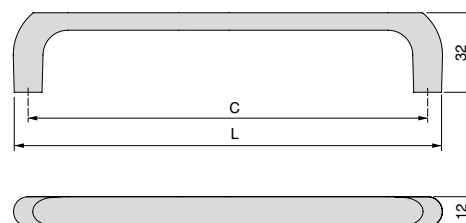

Zagreb furniture handle
Uchwyty meblowe Zagreb

C	L	Finishing/Wykończenie	Packaging/Opakowanie	Cod.
160	172	Chrome plated/Chromowane	20 Unit/Szt	9363611
224	236	Chrome plated/Chromowane	20 Unit/Szt	9363711
160	172	Black painted/Malowane na czarno	20 Unit/Szt	9363614
224	236	Black painted/Malowane na czarno	20 Unit/Szt	9363714
160	172	Satin finished nickel/Nikiel satynowy	20 Unit/Szt	9363651
224	236	Satin finished nickel/Nikiel satynowy	20 Unit/Szt	9363751

Zamak/Znal