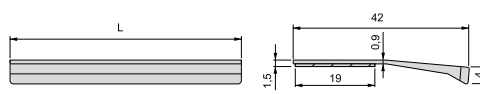

Tulip1 adhesive furniture handle
Uchwyt samoprzylepny do mebli Tulip1

L	Finishing/Wykończenie	Packaging/Opakowanie	Cod.
94	Matt anodized/Anodizowany mat	20 Unit/Szt	6920362
126	Matt anodized/Anodizowany mat	20 Unit/Szt	6920462
158	Matt anodized/Anodizowany mat	20 Unit/Szt	6920562

Aluminium/Aluminium