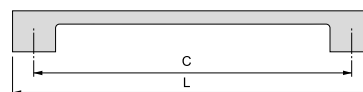

Montreal furniture handle
Uchwyty meblowe Montreal

C	L	Finishing/Wykończenie		Packaging/Opakowanie	Cod.
128	160	Chrome plated/Chromowane		20 Unit/Szt	9291711
160	192	Chrome plated/Chromowane		20 Unit/Szt	9291811
128	160	Satin finished nickel/Nikiel satynowy		20 Unit/Szt	9291751
160	192	Satin finished nickel/Nikiel satynowy		20 Unit/Szt	9291851

Zamak/Znal