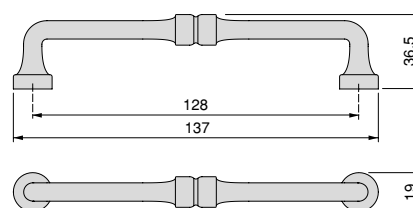

Baghdad furniture handle
Uchwyty meblowe Baghdad

C	L	Finishing/Wykończenie	Packaging/Opakowanie	Cod.
128	137	Black painted/Malowane na czarno	20 Unit/Szt	9362014
128	137	Old gold/Stare złoto	20 Unit/Szt	9362055

Zamak/Znal