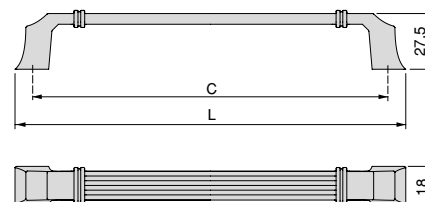

Bangkok furniture handle
Uchwyty meblowe Bangkok

C	L	Finishing/Wykończenie	Packaging/Opakowanie	Cod.
96	117	Old gold/Stare złoto	20 Unit/Szt	9362355
160	182	Old gold/Stare złoto	20 Unit/Szt	9362455
96	117	Satin titanium/Satynowy tytan	20 Unit/Szt	9362357
160	182	Satin titanium/Satynowy tytan	20 Unit/Szt	9362257

Zamak/Znal