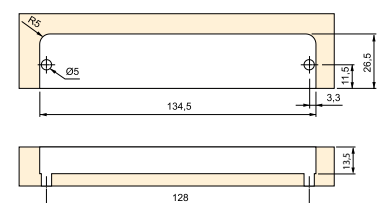

Modena furniture handle
Uchwyty meblowe Modena

C	L	Finishing/Wykończenie	Packaging/Opakowanie	Cod.
128	137	Silver painted/Malowane aluminium	10 Unit/Szt	9291525

Zamak/Znal