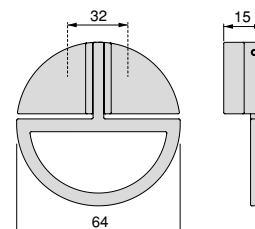

Istanbul furniture knob
Gałka meblowa Istanbul

C	Finishing/Wykończenie	Packaging/Opakowanie	Cod.
32	Black painted/Malowane na czarno	25 Unit/Szt	9362614

Zamak/Znal