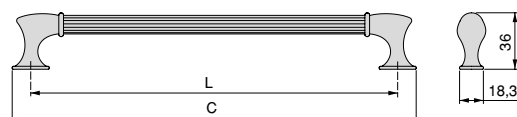

Suez furniture handle
Uchwyty meblowe Suez

C	L	Finishing/Wykończenie	Packaging/Opakowanie	Cod.
160	184	Black painted/Malowane na czarno	20 Unit/Szt	9363214
224	248	Black painted/Malowane na czarno	20 Unit/Szt	9363314

Aluminium/Aluminium