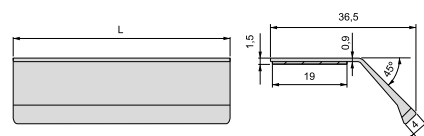

Tulip2 adhesive furniture handle
Uchwyt samoprzylepny do mebli Tulip2

L	Finishing/Wykończenie	Packaging/Opakowanie	Cod.
62	Matt anodized/Anodizowany mat	20 Unit/Szt	6920662
94	Matt anodized/Anodizowany mat	20 Unit/Szt	6920762
126	Matt anodized/Anodizowany mat	20 Unit/Szt	6920862
158	Matt anodized/Anodizowany mat	20 Unit/Szt	6920962

Aluminium/Aluminio