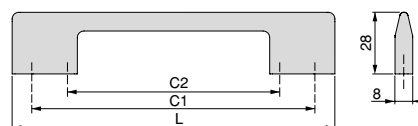

Baltimore furniture handle
Uchwyty meblowe Baltimore

C	L	Finishing/Wykończenie	Packaging/Opakowanie	Cod.
192	211	Chrome plated/Chromowane	20 Unit/Szt	9359711
128	147	Titanium/Tytanowy	20 Unit/Szt	9359652
192	211	Titanium/Tytanowy	20 Unit/Szt	9359752

Zamak/Znal