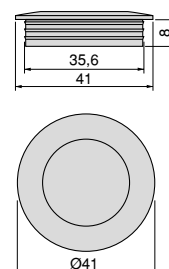

Oregon furniture knob
Gałka meblowa Oregon

Finishing/Wykończenie		Packaging/Opakowanie	Cod.
Moka painted/Malowane na kolor mokka		25 Unit/Szt	9298513
Satin finished nickel/Nikiel satynowy		25 Unit/Szt	9298551

Zamak/Znal