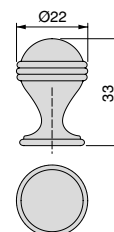

CLASSICAL ZAMAK / ZNAL

Budapest furniture knob
Gałka meblowa Budapest

Finishing/Wykończenie	Packaging/Opakowanie	Cod.
Black painted/Malowane na czarno	30 Unit/Szt	9362514
Old gold/Stare złoto	30 Unit/Szt	9362555

Zamak/Znal