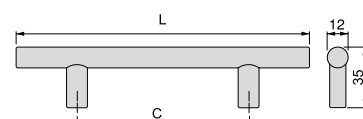

Orlando furniture handle
Uchwyty meblowe Orlando

C	L	Finishing/Wykończenie	Packaging/Opakowanie	Cod.
128	178	Satin finished nickel/Nikiel satynowy	10 Unit/Szt	9352651
128	188	Satin finished nickel/Nikiel satynowy	10 Unit/Szt	9290451
160	210	Satin finished nickel/Nikiel satynowy	10 Unit/Szt	9352751
192	252	Satin finished nickel/Nikiel satynowy	10 Unit/Szt	9290351
224	274	Satin finished nickel/Nikiel satynowy	10 Unit/Szt	9352851
256	306	Satin finished nickel/Nikiel satynowy	10 Unit/Szt	9352951
256	336	Satin finished nickel/Nikiel satynowy	10 Unit/Szt	9290251
320	380	Satin finished nickel/Nikiel satynowy	10 Unit/Szt	9353051
320	400	Satin finished nickel/Nikiel satynowy	10 Unit/Szt	9290151
356	423	Satin finished nickel/Nikiel satynowy	10 Unit/Szt	9353151
384	464	Satin finished nickel/Nikiel satynowy	10 Unit/Szt	9290051
456	526	Satin finished nickel/Nikiel satynowy	10 Unit/Szt	9353251
448	528	Satin finished nickel/Nikiel satynowy	10 Unit/Szt	9292551
512	592	Satin finished nickel/Nikiel satynowy	10 Unit/Szt	9292651
640	720	Satin finished nickel/Nikiel satynowy	10 Unit/Szt	9292751

Steel/Stal