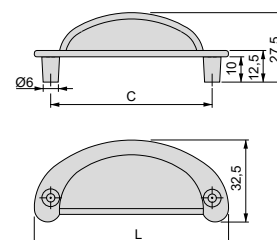

Marrakech furniture handle
Uchwyty meblowe Marrakech

C	L	Finishing/Wykończenie	Packaging/Opakowanie	Cod.
64	77	Bronzed/Brąz	20 Unit/Szt	9348908
64	77	Black painted/Malowane na czarno	20 Unit/Szt	9348914

Zamak/Znal