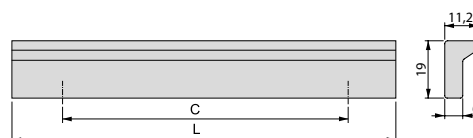

Bremen furniture handle
Uchwyty meblowe Bremen

C	L	Finishing/Wykończenie		Packaging/Opakowanie	Cod.
32	64	Matt anodized/Anodyzowany mat		25 Unit/Szt	9355362
96	128	Matt anodized/Anodyzowany mat		25 Unit/Szt	9355462
128	160	Matt anodized/Anodyzowany mat		25 Unit/Szt	9355562
96	128	Black anodized/Czarny anodowany		25 Unit/Szt	9355467
128	160	Black anodized/Czarny anodowany		25 Unit/Szt	9355567
128	160	Champagne anodized/Anodowana stal nierdzewna		25 Unit/Szt	9355569

Aluminium/Aluminium