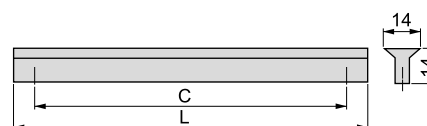

Dublin furniture handle
Uchwyty meblowe Dublin

C	L	Finishing/Wykończenie		Packaging/Opakowanie	Cod.
64	84	Matt anodized/Anodyzowany mat		25 Unit/Szt	9303162
128	148	Matt anodized/Anodyzowany mat		25 Unit/Szt	9303262
160	180	Matt anodized/Anodyzowany mat		25 Unit/Szt	9303362

Aluminium/Aluminium