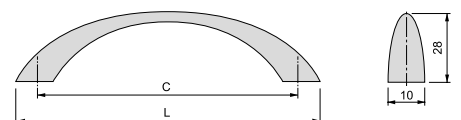

Bombay furniture handle
Uchwyty meblowe Bombay

C	L	Finishing/Wykończenie	Packaging/Opakowanie	Cod.
128	160	Silver painted/Malowane aluminium	20 Unit/Szt	9292125
128	160	Satin finished nickel/Nikiel satynowy	20 Unit/Szt	9292151

Zamak/Znal