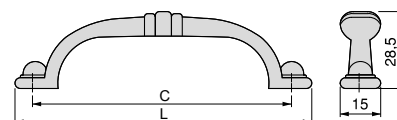

Zamak/Znal

Cairo furniture handle
Uchwyty meblowe Cairo

C	L	Finishing/Wykończenie	Packaging/Opakowanie	Cod.
96	110	Bronzed/Brąz 	20 Unit/Szt	9348808
96	110	Old silver/Stare srebro 	20 Unit/Szt	9348868

Zamak/Znal