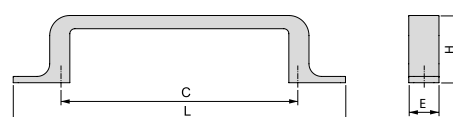

Kobe Furniture handle
Uchwyty meblowe Kobe

C	H	L	Finishing/Wykończenie	Packaging/Opakowanie	Cod.
128	29,2	164	Titanium/Tytanowy	20 Unit/Szt	9356152
160	30,5	196	Titanium/Tytanowy	20 Unit/Szt	9356252

Zamak/Znal