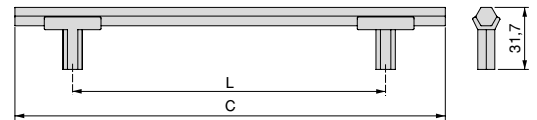

Riad furniture handle
Uchwyt meblowy Riad

C	L	Finishing/Wykończenie	Packaging/Opakowanie	Cod.
128	168	Bronzed/Brąz	20 Unit/Szt	9362908
192	232	Bronzed/Brąz	20 Unit/Szt	9363008

Aluminium/Aluminium