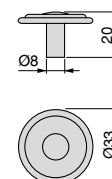

Luanda furniture knob
Gałka meblowa Luanda

Finishing/Wykończenie	Packaging/Opakowanie	Cod.
Old gold/Stare złoto	25 Unit/Szt	9358655

Zamak/Znal