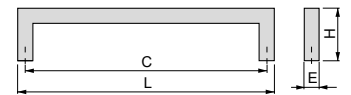

Habana furniture handle
Uchwyty meblowe Habana

C	L	Finishing/Wykończenie	Packaging/Opakowanie	Cod.
128	136	Chrome plated/Chromowane	25 Unit/Szt	9298611
128	136	Satin finished nickel/Nikiel satynowy	25 Unit/Szt	9298651
160	169	Satin finished nickel/Nikiel satynowy	25 Unit/Szt	9298751

Zamak/Znal