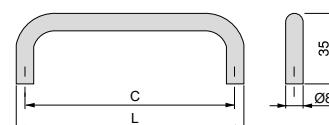

Coimbra furniture handle
Uchwyty meblowe Coimbra

C	L	Finishing/Wykończenie	Packaging/Opakowanie	Cod.
96	104	Chrome plated/Chromowane	20 Unit/Szt	9298811
128	136	Chrome plated/Chromowane	20 Unit/Szt	9298911
96	104	Matt chrome plated/Chromowane matowe	20 Unit/Szt	9298864
128	136	Matt chrome plated/Chromowane matowe	20 Unit/Szt	9298964

Steel/Stal