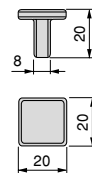

Springfield furniture knob
Gałka meblowa Springfield

Finishing/Wykończenie	Packaging/Opakowanie	Cod.
Satin finished nickel/Nikiel satynowy	25 Unit/Szt	9358751

Zamak/Znal