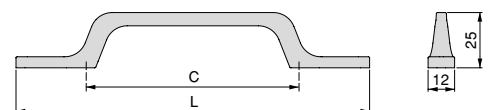

Osaka furniture handle
Uchwyt meblowy Osaka

C	L	Finishing/Wykończenie	Packaging/Opakowanie	Cod.
96	160	Dark grey/Ciemnoszary	25 Unit/Szt	9359156
128	192	Dark grey/Ciemnoszary	25 Unit/Szt	9359256
160	225	Dark grey/Ciemnoszary	25 Unit/Szt	9359356

Aluminium/Aluminium