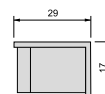

Modena furniture handle
Uchwyty meblowe Modena

C	L	Finishing/Wykończenie	Packaging/Opakowanie	Cod.
128	137	Silver painted/Malowane aluminium	10 Unit/Szt	9291525

Zamak/Znal