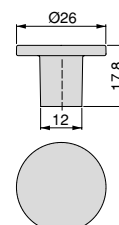

Bucharest furniture knob
Gałka meblowa Bucharest

Finishing/Wykończenie	Packaging/Opakowanie	Cod.
Black painted/Malowane na czarno	30 Unit/Szt	9362414
Satin finished nickel/Nikiel satynowy	30 Unit/Szt	9362451

Zamak/Znal