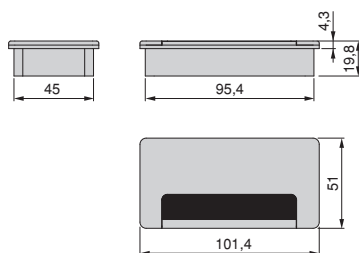

Finishing Finitura	Format Formato	Cod.
Black plastic Plastica nera	5 Ut/UN	3920117
White plastic Plastica bianca	5 Ut/UN	3920115

Plastic
Tecnoplastica