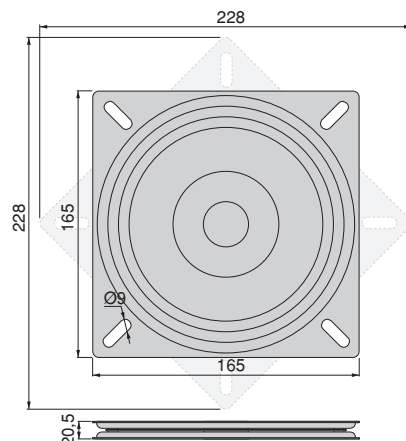

Giro1 Rotating base

Base girevole Giro 1

Finishing Finitura	Format Formato	Cod.
Black painted Verniciato nero	20 Ut/UN	4952614

Steel
Acciaio