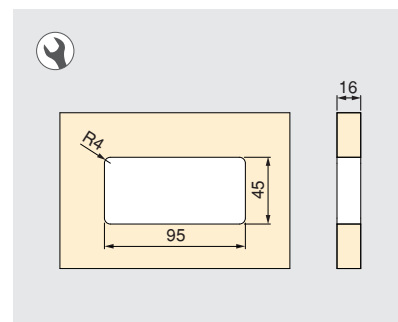

Finishing Finitura	Format Formato	Cod.
Black plastic Plastica nera	5 Ut/UN	3920117
White plastic Plastica bianca	5 Ut/UN	3920115

Plastic
Tecnoplastica