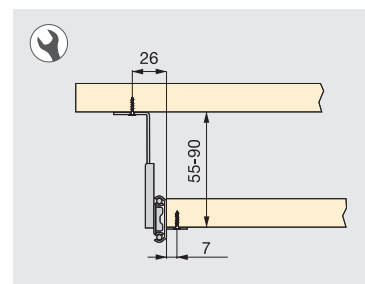

EXTENDING KEYBOARD SHELF RUNNER // GUIDE PORTA TASTIERA

Ball bearing keyboard holder runners kit, Steel

Guida porta tastiera con sfere in acciaio

Finishing Finitura	Format Formato	Cod.
Black zinc plated Zincato nero	20 Ut/UN	4193409

Steel
Acciaio