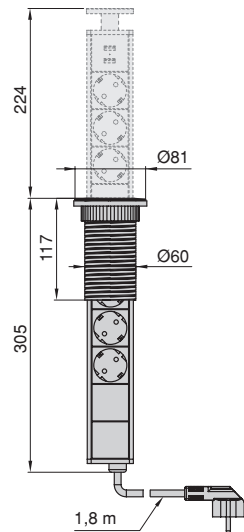

CONNECTORS // CONNETTORI

Vertikal retractable multi-plug connector

Multiconnettore estraibile Vertikal