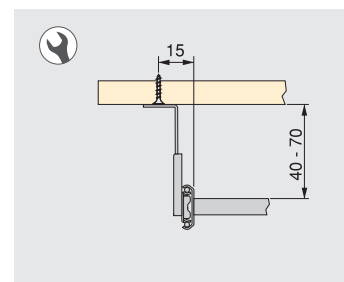

Plastic, Steel
Acciaio, Tecnoplastica

EXTENDING KEYBOARD SHELF RUNNER // GUIDE PORTA TASTIERA
Ball bearing keyboard holder runners kit, Steel

Guida porta tastiera con sfere in acciaio

Finishing Finitura	Format Formato	Cod.
Black zinc plated Zincato nero	20 Ut/UN	4193409