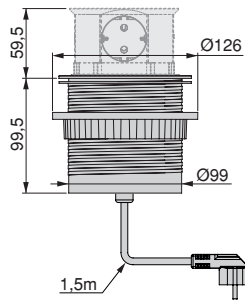

Finishing Finitura	Format Formato	Cod.
Black painted Verniciato nero	1 Ut/UN	5048214

Plastic, Steel
Acciaio, Tecnoplastica