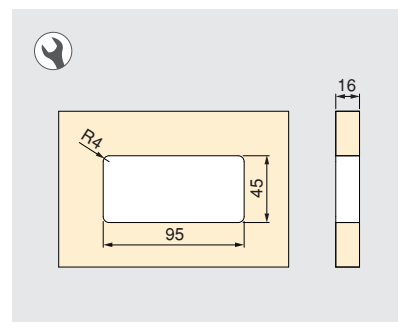

Finishing Finitura	Format Formato	Cod.
Black plastic Plastica nera	5 Ut/UN	3920017
White plastic Plastica bianca	5 Ut/UN	3920015

Plastic
Tecnoplastica