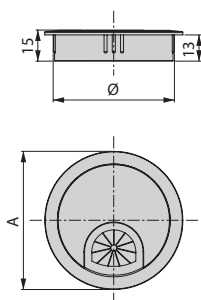

Plastic
Tecnoplastica

CABLE PROFILE // PASSACAVI

Circum round cable grommet

Passacavi Circum

A	Diametre Diametro	Finishing Finitura	Format Formato	Cod.
68,5	60	Chrome plated Cromato brillo	8 Ut/UN	5006711
90	80	Chrome plated Cromato brillo	7 Ut/UN	5022511
68,5	60	Matt chrome plated Cromo opaco	8 Ut/UN	5006764
90	80	Matt chrome plated Cromo opaco	7 Ut/UN	5022564

Zamak
Zama

CABLE PROFILE // PASSACAVI

Circular cable organizer

Passacavi da tavolo

A	B	Diametro Diametro	Finishing Finitura	Format Formato	Cod.
71	14	60	White plastic Plastica bianca	100 Ut/UN	5123815
71	14	60	Black plastic Plastica nera	100 Ut/UN	5123817
95	20	80	Black plastic Plastica nera	100 Ut/UN	5123917
71	14	60	Grey plastic Plastica grigia	100 Ut/UN	5123821
95	20	80	Grey plastic Plastica grigia	100 Ut/UN	5123921