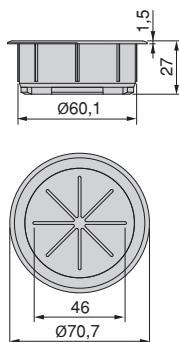

CABLE PROFILE // PASSACAVI

Roundot desk cable grommet

Passacavi da tavolo Roundot

Finishing Finitura	Format Formato	Cod.
Black plastic Plastica nera	10 Ut/UN	3920217

Plastic
Tecnoplastica