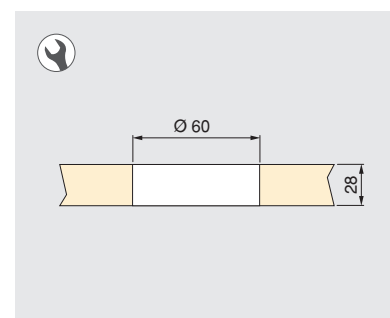

Plastic
Tecnoplastica

CABLE PROFILE // PASSACAVI

Roundot desk cable grommet

Passacavi da tavolo Roundot

Finishing Finitura	Format Formato	Cod.
Black plastic Plastica nera	10 Ut/UN	3920217

Plastic
Tecnoplastica