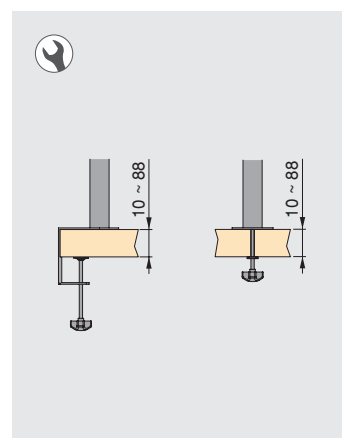

TV SUPPORTS // SUPPORTI PER TV

Tilting and rotating 360 ° desk monitor stands for table.

Supporti per monitor inclinabili e girevole a 360° per tavolo.

Description Descrizioni	Finishing Finitura	Format Formato	Cod.
Simple Semplice	Black painted Verniciato nero	■ 1 Ut/UN	3200014
Double Doppio	Black painted Verniciato nero	■ 1 Ut/UN	3200114

Steel
Acciaio