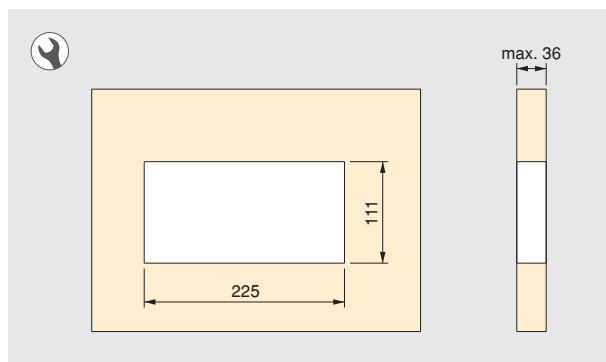

Finishing Finitura	Format Formato	Cod.
White painted Verniciato bianco	1 Ut/UN	5039812
Black painted Verniciato nero	1 Ut/UN	5039814
Silver painted Verniciato alluminio	1 Ut/UN	5039825

Plastic, Steel, Zamak
Acciaio, Tecnoplastica, Zama