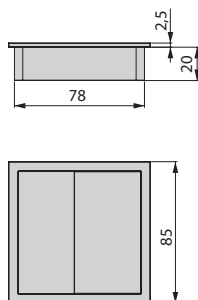

CABLE PROFILE // PASSACAVI

Plaswire 85 desk cable grommet

Passacavi da tavolo Plaswire 85