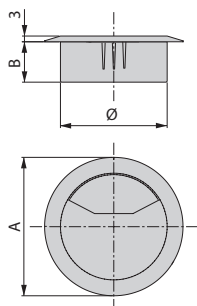

CABLE PROFILE // PASSACAVI

Circular cable organizer

Passacavi da tavolo

A	B	Diametro Diametro	Finishing Finitura	Format Formato	Cod.
71	14	60	White plastic Plastica bianca	100 Ut/UN	5123815
71	14	60	Black plastic Plastica nera	100 Ut/UN	5123817
95	20	80	Black plastic Plastica nera	100 Ut/UN	5123917
71	14	60	Grey plastic Plastica grigia	100 Ut/UN	5123821
95	20	80	Grey plastic Plastica grigia	100 Ut/UN	5123921

Plastic
Tecnoplastica