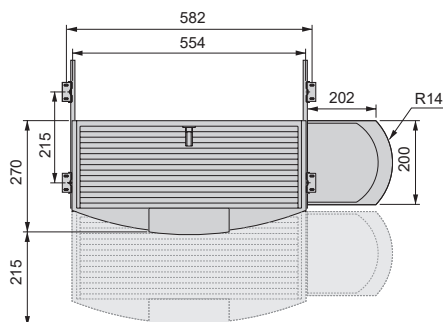

Mickey2 keyboard holder

Porta tastiera Mickey2

Finishing Finitura	Format Formato	Cod.
Grey plastic Plastica grigia	5 Ut/UN	4193121

Plastic, Steel
Acciaio, Tecnoplastica