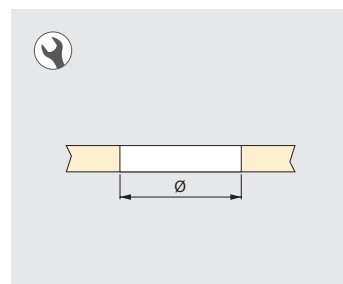

CABLE PROFILE // PASSACAVI

Circular cable organizer

Passacavi da tavolo

A	B	Diametro Diametro	Finishing Finitura	Format Formato	Cod.
71	14	60	White plastic Plastica bianca	100 Ut/UN	5123815
71	14	60	Black plastic Plastica nera	100 Ut/UN	5123817
95	20	80	Black plastic Plastica nera	100 Ut/UN	5123917
71	14	60	Grey plastic Plastica grigia	100 Ut/UN	5123821
95	20	80	Grey plastic Plastica grigia	100 Ut/UN	5123921

Plastic
Tecnoplastica