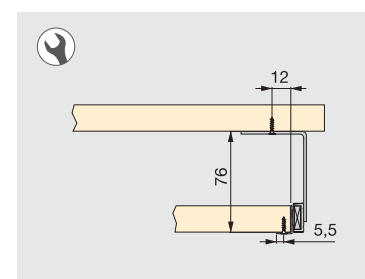

Set of ball bearing keyboard runners in steel

Guida portatastiera a rotelle in acciaio

Finishing Finitura	Format Formato	Cod.
Silver painted Verniciato alluminio	1 Pair/SET	3026025

Steel
Acciaio