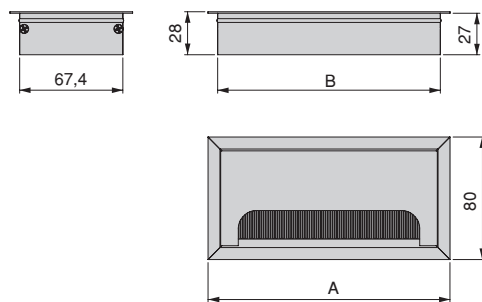

CABLE PROFILE // PASSACAVI

Quadrum desk cable grommet, rectangular

Passacavi da tavolo Quadrum, rettangolare