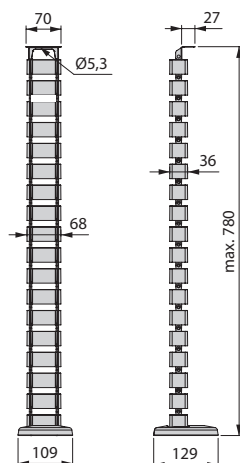

Pipe 4 Cable grommet column

Colonna passacavi Pipe 4

Finishing Finitura	Format Formato	Cod.
Silver painted Verniciato alluminio	10 Ut/UN	6210025

Plastic
Tecnoplastica