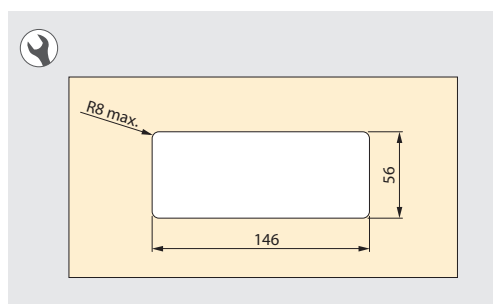

Finishing Finitura	Format Formato	Cod.
White painted Verniciato bianco	10 Ut/UN	5012612
Black painted Verniciato nero	10 Ut/UN	5012614

Plastic, Steel
Acciaio, Tecnoplastica