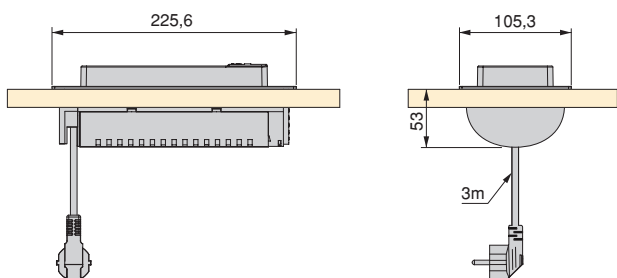

Backflip multi-plug connector for desk

Multipresa Backflip per scrivania

Finishing Finitura	Format Formato	Cod.
Stainless steel Acciaio inossidabile	1 Ut/UN	5048565

Plastic, Steel
Acciaio, Tecnoplastica

CONNECTORS // CONNETTORI