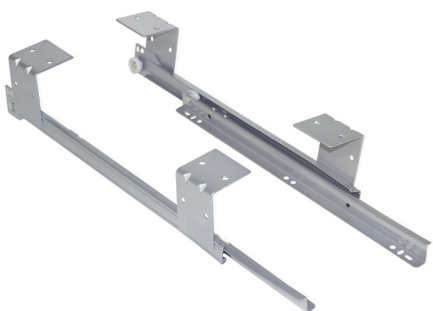

Set of ball bearing keyboard runners in steel

Guida portatastiera a rotelle in acciaio

Finishing Finitura	Format Formato	Cod.
Silver painted Verniciato alluminio	1 Pair/SET	3026025

Steel
Acciaio