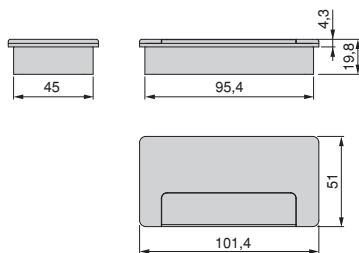

Plastic, Steel
Acciaio, Tecnoplastica

CABLE PROFILE // PASSACAVI

Plasquare 1 desk cable grommet

Passacavi da tavolo Plasquare 1

Finishing Finitura	Format Formato	Cod.
Black plastic Plastica nera	5 Ut/UN	3920017
White plastic Plastica bianca	5 Ut/UN	3920015