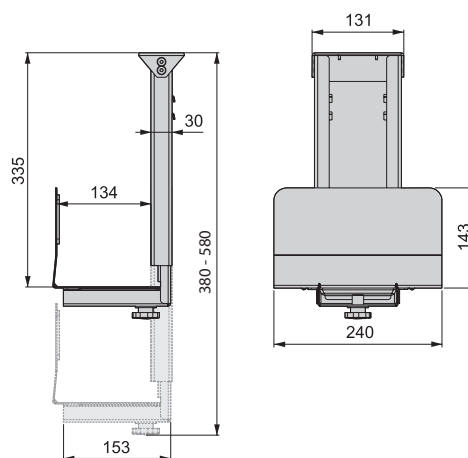

EXTENDING KEYBOARD SHELF RUNNER // GUIDE PORTA TASTIERA

CPU support

Supporto CPU

Finishing Finitura	Format Formato	Cod.
Silver painted Verniciato alluminio	1 Ut/UN	6216925

Steel
Acciaio