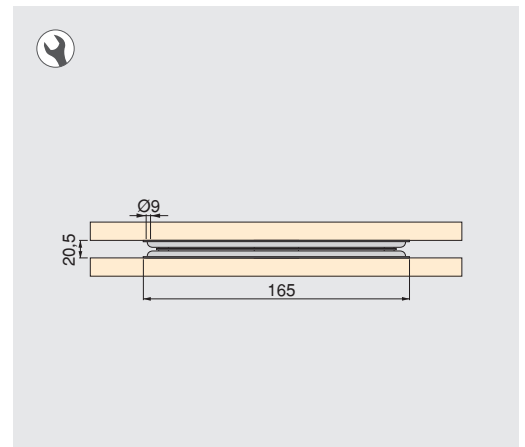

Giro1 Rotating base

Base girevole Giro 1

Finishing Finitura	Format Formato	Cod.
Black painted Verniciato nero	20 Ut/UN	4952614

Steel
Acciaio