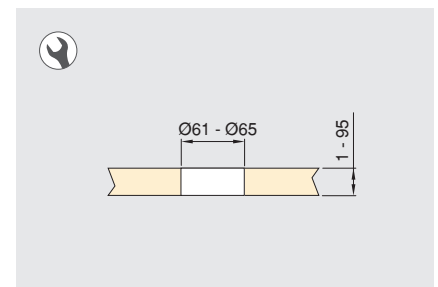

Aluminium, Plastic
Alluminio, Tecnoplastica

CONNECTORS // CONNETTORI

Vertikal Push 60 plug connector
Multiconnettore Vertikal Push 60

Finishing Finitura	Format Formato	Cod.
Stainless steel Acciaio inossidabile	1 Ut/UN	5048165