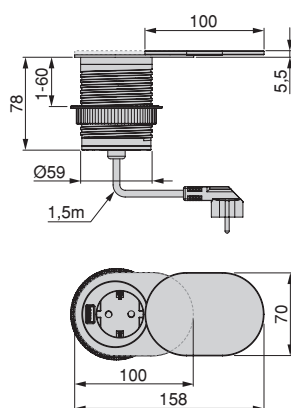

CONNECTORS // CONNETTORI

Vertikal Flat 60 plug connector with sliding cover

Multiconnettore Vertikal Flat 60 con copertura scorrevole

Finishing Finitura	Format Formato	Cod.
Stainless steel Acciaio inossidabile	1 Ut/UN	5048065

Plastic, Steel
Acciaio, Tecnoplastica