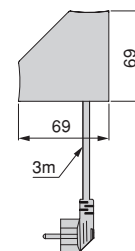

CONNECTORS // CONNETTORI

Square 80 plug connector with sliding cover

Multiconnettore Square 80 con copertura scorrevole

Finishing Finitura	Format Formato	Cod.
Black painted Verniciato nero	1 Ut/UN	5048614

Plastic
Tecnoplastica

Surface-mounted socket V Dock for furniture

Multiconnettore superficie V Dock per mobili

Finishing Finitura	Format Formato	Cod.
Matt anodized Anodizzato opaco	1 Ut/UN	5048862

Aluminium, Plastic
Alluminio, Tecnoplastica