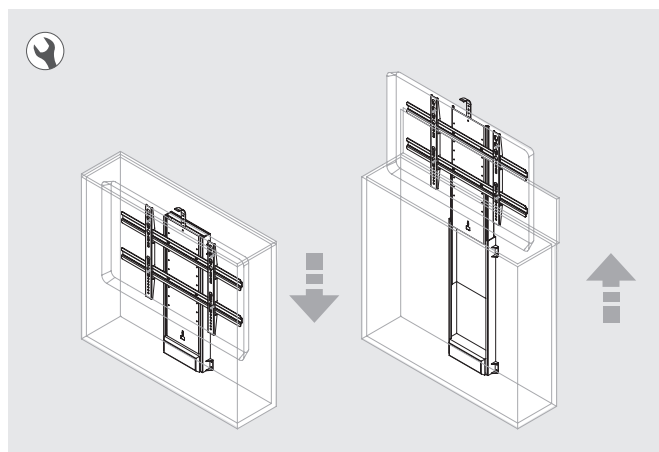

- Motorized lifting support for televisions.
- Route of the support until a meter.
- Has a manual switch which can be set into the cabinet, and a radio operated remote control.
- It requires an electrical supply of 110-240 VAC / 50-60Hz.
- Includes a type G adapter (UK).
- A push-back safety mechanism is in place to avoid anything getting caught as the television is lowered.
- End of adjustable race in the slope.
- Loads from 5kg minimum through to 100 kg maximum.
- Compatible with televisions VESA: 200x100 - 200x200 - 300x300 - 400x100 - 400x200 - 400x400 - 600x100 - 600x200 - 600x400.

- Supporto motorizzato per televisioni.
- Corsa del supporto fino ad un metro.
- Comprende interruttore manuale ad incasso e telecomando a distanza a radio frequenza.
- Alimentazione 110-240V AC / 50-60Hz.
- Comprende adattatore tipo G per UK.
- Dispositivo di sicurezza con ritorno in discesa per evitare impigliamento.
- Fine corsa regolabile in discesa.
- Supporto peso: minimo 5 Kg, massimo 100 Kg.
- Compatibili con agganci televisori VESA: 200x100 - 200x200 - 300x300 - 400x100 400x200 - 400x400 - 600x100 - 600x200 - 600x400.