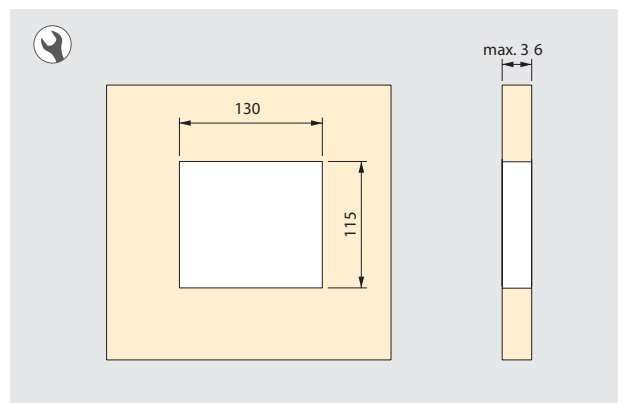

Aluminium, Plastic, Steel
Acciaio, Alluminio, Tecnoplastica

CONNECTORS // CONNETTORI

Vertikal Flat 60 plug connector with sliding cover

Multiconnettore Vertikal Flat 60 con copertura scorrevole

Finishing Finitura	Format Formato	Cod.
Stainless steel Acciaio inossidabile	1 Ut/UN	5048065