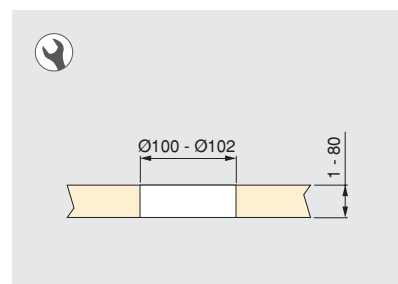

Finishing Finitura	Format Formato	Cod.
Matt anodized Anodizzato opaco	1 Ut/UN	5048762

Aluminium, Plastic
Alluminio, Tecnoplastica