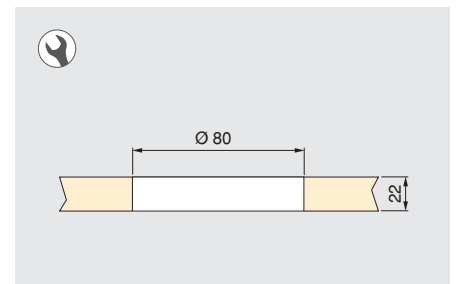

CABLE PROFILE // PASSACAVI

Plastwin table grommet

Pressacavo Plastwin per tavolo

Finishing Finitura	Format Formato	Cod.
White plastic Plastica bianca	6 Ut/UN	3920415
Black plastic Plastica nera	6 Ut/UN	3920417

Plastic
Tecnoplastica