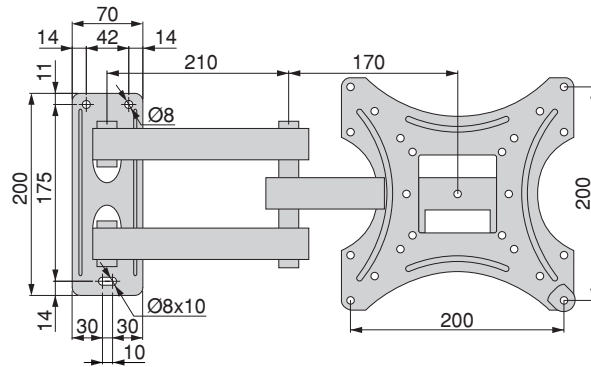

TV SUPPORTS // SUPPORTI PER TV

Tilting and rotating wall mount for television.

Supporto da parete inclinabile e girevole per televisione.

Finishing Finitura	Format Formato	Cod.
Black painted Verniciato nero	1 Pair/SET	4014314

Steel
Acciaio