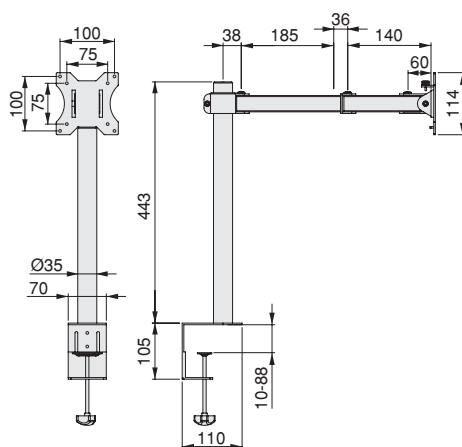

TV SUPPORTS // SUPPORTI PER TV

Tilting and rotating 360 ° desk monitor stands for table.

Supporti per monitor inclinabili e girevole a 360° per tavolo.

Description Descrizioni	Finishing Finitura	Format Formato	Cod.
Simple Semplice	Black painted Verniciato nero	■ 1 Ut/UN	3200014
Double Doppio	Black painted Verniciato nero	■ 1 Ut/UN	3200114

Steel
Acciaio