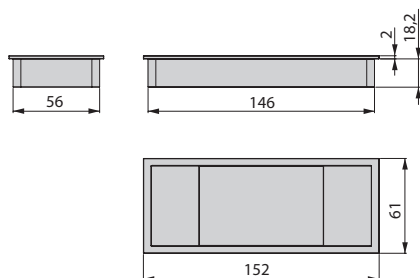

Plaswire 152 desk cable grommet

Passacavi da tavolo Plaswire 152