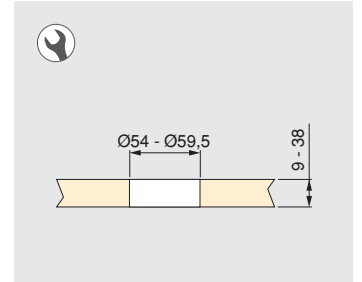

Finishing Finitura	Format Formato	Cod.
Black painted Verniciato nero	1 Ut/UN	5048314

Plastic
Tecnoplastica