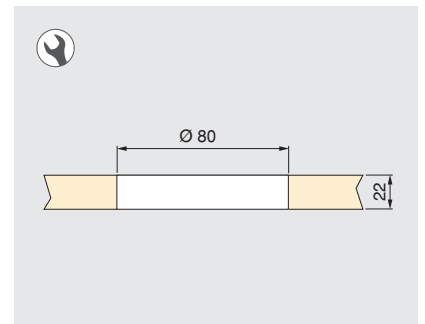

E-Fan air freshener

E-Fan deodorante per ambienti

Diametro Diametro	Finishing Finitura	Format For- mato	Cod.
80	White plastic Plastica bianca	1 Ut/ UN	5149415

Plastic
Tecnoplastica