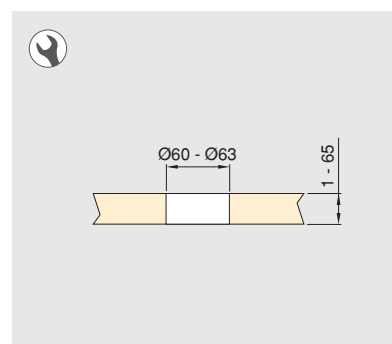

CONNECTORS // CONNETTORI

Vertikal Flat 60 plug connector with sliding cover

Multiconnettore Vertikal Flat 60 con copertura scorrevole

Finishing Finitura	Format Formato	Cod.
Stainless steel Acciaio inossidabile	1 Ut/UN	5048065

Plastic, Steel
Acciaio, Tecnoplastica