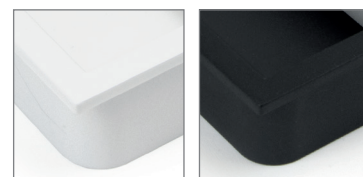

Finishing Finitura	Format Formato	Cod.
White painted Verniciato bianco	15 Ut/UN	5012512
Black painted Verniciato nero	15 Ut/UN	5012514

Plastic
Tecnoplastica