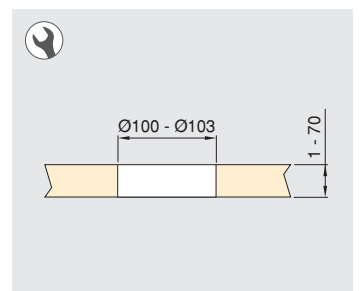

Plastic, Steel
Acciaio, Tecnoplastica

Vertikal Push 100 plug connector
Multiconnettore Vertikal Push 100

Finishing Finitura	Format Formato	Cod.
Black painted Verniciato nero	1 Ut/UN	5048214

Plastic, Steel
Acciaio, Tecnoplastica