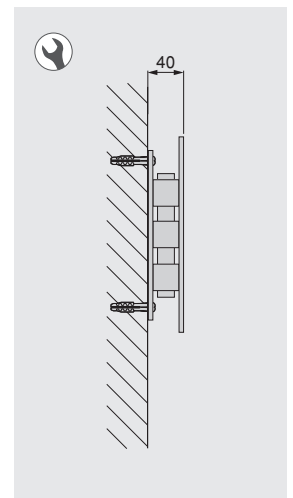

TV SUPPORTS // SUPPORTI PER TV

Tilting and rotating wall mount for television.

Supporto da parete inclinabile e girevole per televisione.

Finishing Finitura	Format Formato	Cod.
Black painted Verniciato nero	1 Pair/SET	4014314

Steel
Acciaio