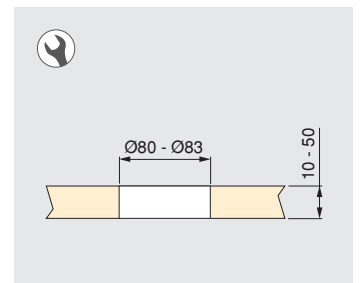

Finishing Finitura	Format Formato	Cod.
Black painted Verniciato nero	1 Ut/UN	5048414

Plastic
Tecnoplastica