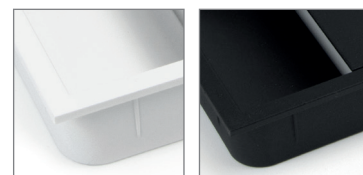

Finishing Finitura	Format Formato	Cod.
White painted Verniciato bianco	10 Ut/UN	5012612
Black painted Verniciato nero	10 Ut/UN	5012614

Plastic, Steel
Acciaio, Tecnoplastica