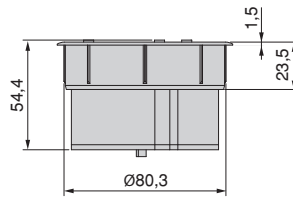

E-Fan air freshener

E-Fan deodorante per ambienti

Diametro Diametro	Finishing Finitura	Format For- mato	Cod.
80	White plastic Plastica bianca	1 Ut/ UN	5149415

Plastic
Tecnoplastica