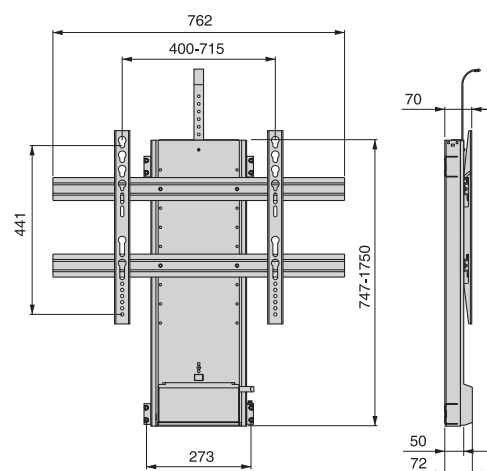

TV SUPPORTS // SUPPORTI PER TV

Automatic TV stand Lift - Vision

Supporto automatico per televisione Lift - Vision

Finishing Finitura	Format Formato	Cod.
Black painted Verniciato nero	1 Ut/UN	6009814

Steel
Acciaio