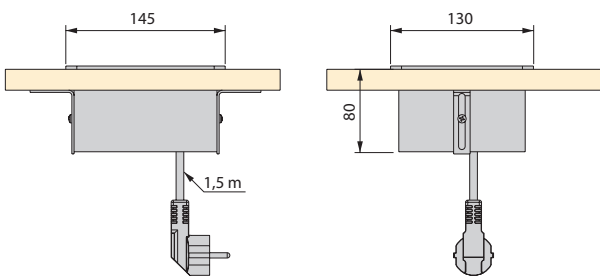

Aluminium, Plastic, Steel
Acciaio, Alluminio, Tecnoplastica

CONNECTORS // CONNETTORI

Vertikal Flat 60 plug connector with sliding cover

Multiconnettore Vertikal Flat 60 con copertura scorrevole

Finishing Finitura	Format Formato	Cod.
Stainless steel Acciaio inossidabile	1 Ut/UN	5048065