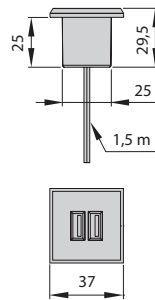

CONNECTORS // CONNETTORI

USB Plug square 37x37 connector

Connettore USB Plug quadrato 37x37

Description Descrizioni	Input	Output	Finishing Finitura	Format Formato	Cod.
37x37 37x37	12V DC 12V DC	5V DC 5V DC	Silver painted Verniciato alluminio		6 Ut/UN 5009125

Plastic
Tecnoplastica