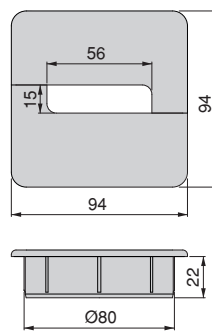

CABLE PROFILE // PASSACAVI

Plastwin table grommet

Pressacavo Plastwin per tavolo

Finishing Finitura	Format Formato	Cod.
White plastic Plastica bianca	6 Ut/UN	3920415
Black plastic Plastica nera	6 Ut/UN	3920417

Plastic
Tecnoplastica