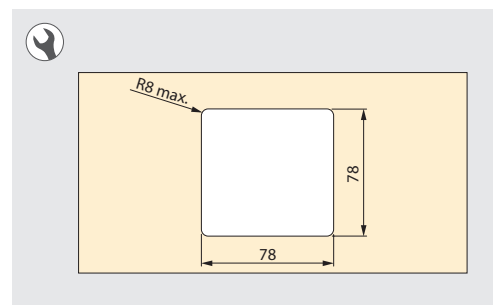

Finishing Finitura	Format Formato	Cod.
White painted Verniciato bianco	15 Ut/UN	5012512
Black painted Verniciato nero	15 Ut/UN	5012514

Plastic
Tecnoplastica