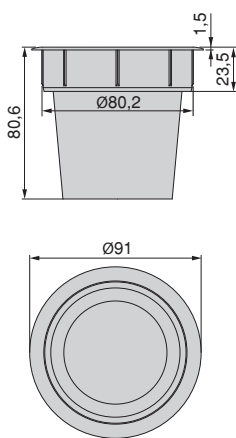

ACCESSORIES // ACCESSORI

Pot items holder accessory

Accessorio porta oggetti Pot

Finishing Finitura	Format Formato	Cod.
Black plastic Plastica nera	5 Ut/UN	3920317
White plastic Plastica bianca	5 Ut/UN	3920315

Plastic
Tecnoplastica