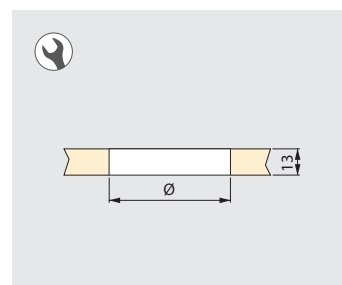

A	Diametre Diametro	Finishing Finitura	Format Formato	Cod.
68,5	60	Chrome plated Cromato brillo	8 Ut/UN	5006711
90	80	Chrome plated Cromato brillo	7 Ut/UN	5022511
68,5	60	Matt chrome plated Cromo opaco	8 Ut/UN	5006764
90	80	Matt chrome plated Cromo opaco	7 Ut/UN	5022564

Zamak
Zama