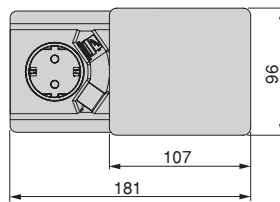

CONNECTORS // CONNETTORI

Square 80 plug connector with sliding cover

Multiconnettore Square 80 con copertura scorrevole

Finishing Finitura	Format Formato	Cod.
Black painted Verniciato nero	1 Ut/UN	5048614

Plastic
Tecnoplastica

Surface-mounted socket V Dock for furniture

Multiconnettore superficie V Dock per mobili

Finishing Finitura	Format Formato	Cod.
Matt anodized Anodizzato opaco	1 Ut/UN	5048862

Aluminium, Plastic
Alluminio, Tecnoplastica