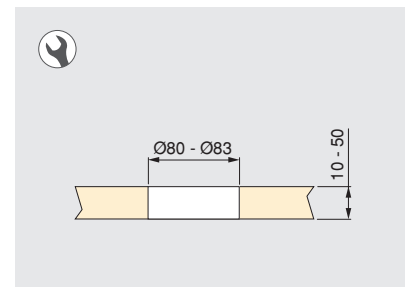

CONNECTORS // CONNETTORI

Square 80 plug connector with sliding cover

Multiconnettore Square 80 con copertura scorrevole

Finishing Finitura	Format Formato	Cod.
Black painted Verniciato nero	1 Ut/UN	5048614

Plastic
Tecnoplastica