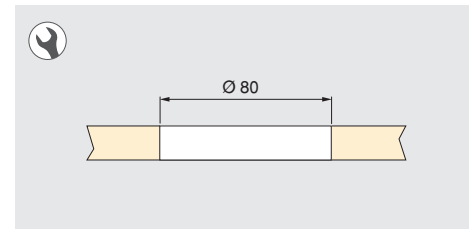

CHARGERS // CARIACA BATTERIE

Airless wireless hidden charger for mobiles

Caricatore wireless nascosto per cellulari Airless

Input	Output	Finishing Finitura	Format Formato	Cod.
100-240V AC - 50/60Hz 100-240V AC - 50/60Hz	5V DC - 1,8A 5V DC - 1,8A	White plastic Plastica bianca	1 Ut/UN	5149315

Plastic
Tecnoplastica