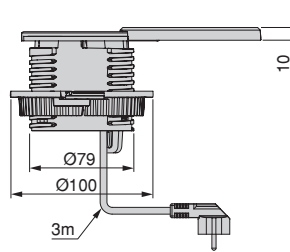

CONNECTORS // CONNETTORI

Square 80 plug connector with sliding cover

Multiconnettore Square 80 con copertura scorrevole

Finishing Finitura	Format Formato	Cod.
Black painted Verniciato nero	1 Ut/UN	5048614

Plastic
Tecnoplastica

Surface-mounted socket V Dock for furniture

Multiconnettore superficie V Dock per mobili

Finishing Finitura	Format Formato	Cod.
Matt anodized Anodizzato opaco	1 Ut/UN	5048862

Aluminium, Plastic
Alluminio, Tecnoplastica