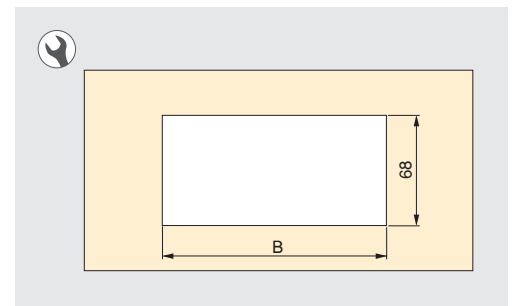

CABLE PROFILE // PASSACAVI

Quadrum desk cable grommet, rectangular

Passacavi da tavolo Quadrum, rettangolare