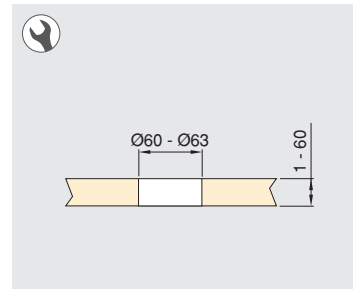

CONNECTORS // CONNETTORI

Vertikal Push 60 plug connector
Multiconnettore Vertikal Push 60

Finishing Finitura	Format Formato	Cod.
Stainless steel Acciaio inossidabile	1 Ut/UN	5048165

Plastic, Steel
Acciaio, Tecnoplastica

Finishing Finitura	Format Formato	Cod.
Black painted Verniciato nero	1 Ut/UN	5048214

Plastic, Steel
Acciaio, Tecnoplastica