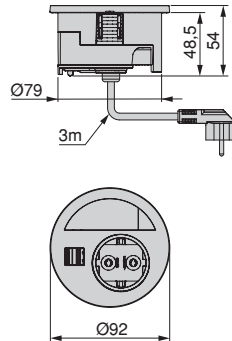

Circle 80 plug connector and grommet

Connettore e passacavo Circle 80