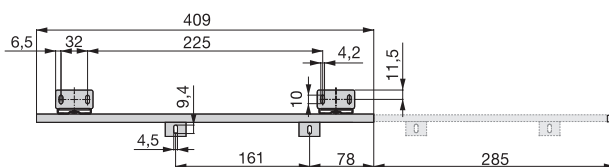

EXTENDING KEYBOARD SHELF RUNNER // GUIDE PORTA TASTIERA

Ball bearing keyboard holder runners kit, Steel

Guida porta tastiera con sfere in acciaio

Finishing Finitura	Format Formato	Cod.
Black zinc plated Zincato nero	20 Ut/UN	4193409

Steel
Acciaio