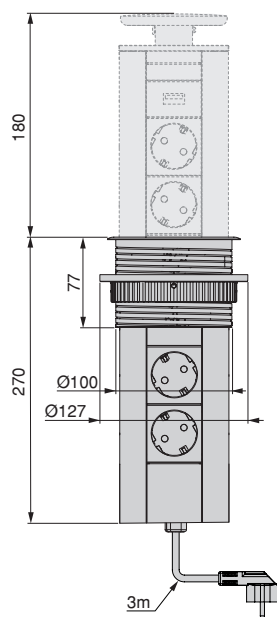

CONNECTORS // CONNETTORI

Port USB retractable multi-plug connector

Multiconnettore estraibile Port USB