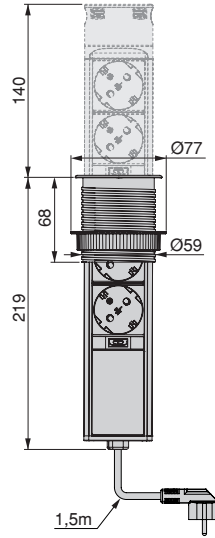

Aluminium, Plastic
Alluminio, Tecnoplastica

CONNECTORS // CONNETTORI

Vertikal Push 60 plug connector
Multiconnettore Vertikal Push 60

Finishing Finitura	Format Formato	Cod.
Stainless steel Acciaio inossidabile	1 Ut/UN	5048165