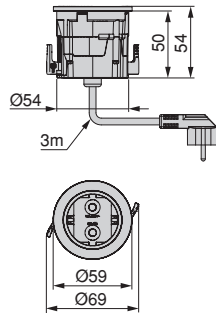

Plastic
Tecnoplastica

CONNECTORS // CONNETTORI

Connector One for embedding into furniture

Connettore One ad incastro nel mobile

Finishing Finitura	Format Formato	Cod.
Black painted Verniciato nero	1 Ut/UN	5048314