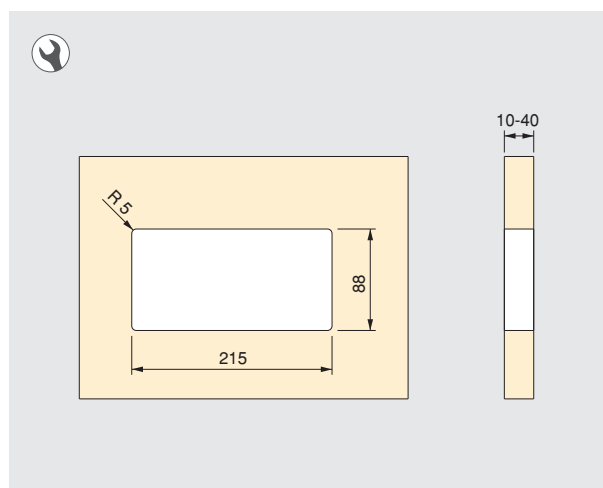

Backflip multi-plug connector for desk

Multipresa Backflip per scrivania

Finishing Finitura	Format Formato	Cod.
Stainless steel Acciaio inossidabile	1 Ut/UN	5048565

Plastic, Steel
Acciaio, Tecnoplastica

CONNECTORS // CONNETTORI