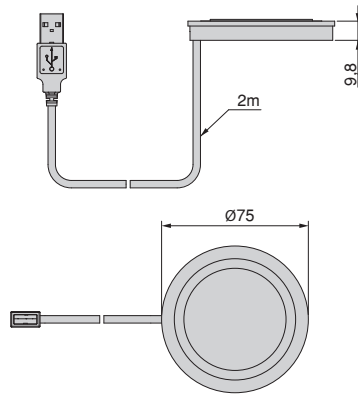

CHARGERS // CARIACA BATTERIE

Airless wireless hidden charger for mobiles

Caricatore wireless nascosto per cellulari Airless

Input	Output	Finishing Finitura	Format Formato	Cod.
100-240V AC - 50/60Hz 100-240V AC - 50/60Hz	5V DC - 1,8A 5V DC - 1,8A	White plastic Plastica bianca	1 Ut/UN	5149315

Plastic
Tecnoplastica