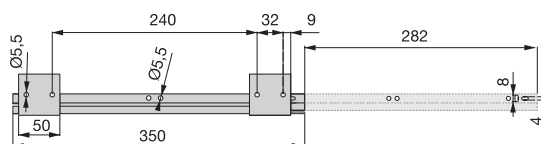

Set of ball bearing keyboard runners in steel

Guida portatastiera a rotelle in acciaio

Finishing Finitura	Format Formato	Cod.
Silver painted Verniciato alluminio	1 Pair/SET	3026025

Steel
Acciaio