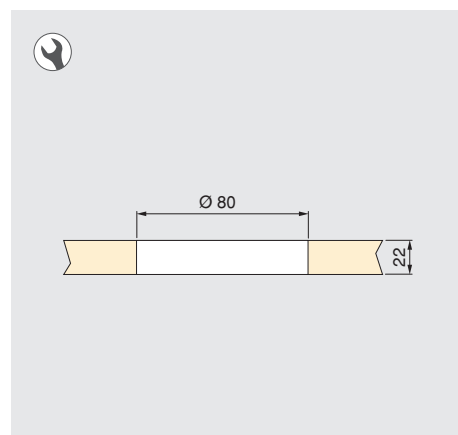

ACCESSORIES // ACCESSORI

Pot items holder accessory

Accessorio porta oggetti Pot

Finishing Finitura	Format Formato	Cod.
Black plastic Plastica nera	5 Ut/UN	3920317
White plastic Plastica bianca	5 Ut/UN	3920315

Plastic
Tecnoplastica