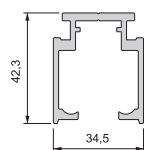

### Top rail

Binario superiore  
 Carril superior  
 Rail supérieur  
 Calha superior  
 Tor górný

L	Cod.		
2 m	61145	62	8
3,9 m	61146	62	8

Aluminium