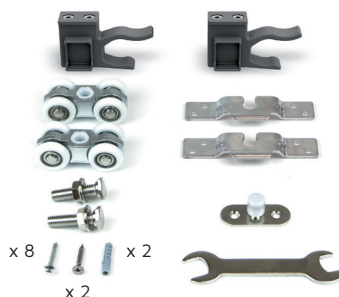

Cod.		
61144	20	1

Zamak, steel and plastic

Accessories

Top rail

Binario superiore
Carril superior
Rail supérieur
Calha superior
Tor górný

L	Cod.		
2 m	61145	62	8
3,9 m	61146	62	8

Aluminium

Wall mounting anchor

Staffa di montaggio a parete
Anclaje montaje a pared
Fixation montage mural
Fixação de montagem à parede
Mocowanie do ściany

Cod.		
61147	62	5

Aluminium

Cover track

Profilo copri binario
Perfil tapa
Profil cache
Perfil tampa
Ostona profilu

L	Cod.		
2 m	61150	62	8
3,9 m	61151	62	8

Aluminium

Set side covers

Set tappi di chiusura
Juego de tapas laterales
Jeu de caches latéraux
Jogo de tampas laterais
Zastaw ostion

Cod.		
61152	21	10

Plastic