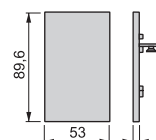

Set side covers

Set tappi di chiusura
Juego de tapas laterales
Jeu de caches latéraux
Jogo de tampas laterais
Zastaw ostion

Cod.		
61152	21	10

Plastic