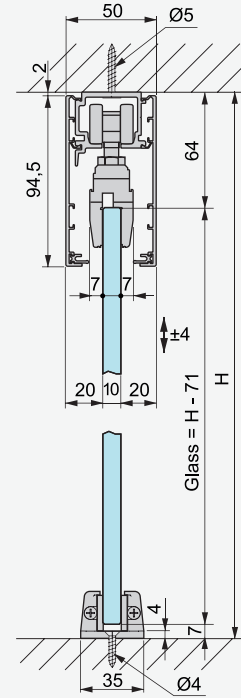

Assembly Porta 100

OPTION 1

CEILING MOUNTING

Montaggio a soffitto . Montaje a techo
Montage au plafond . Montagem ao tecto
Mocowanie do sufitu