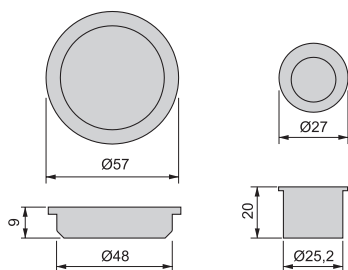

## Set flush inset handle

Set de maniglie  
 Juego de tiradores  
 Jeu poignées  
 Jogo de puxadores  
 Zestawy uchwytów

Cod.		
<b>61160</b>	<b>51</b>	<b>1</b>

Zamak

x 2

Cod.		
<b>61161</b>	<b>51</b>	<b>1</b>