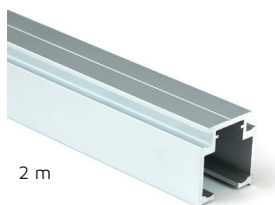

Kit Railway

2 m