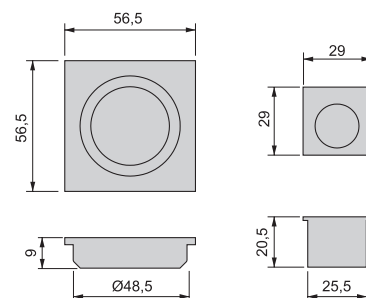

Railway

Set flush inset handle

Set de maniglie
Juego de tiradores
Jeu poignées
Jogo de puxadores
Zestawy uchwytów

Cod.		
61160	51	1

Zamak

x 2

Cod.		
61161	51	1

Zamak

x 2

Kit Railway

2 m

x 8
x 2
x 2

		Cod.		
80 kg	60305	62	1	

Zamak, steel and plastic

2 m

x 5

x 10