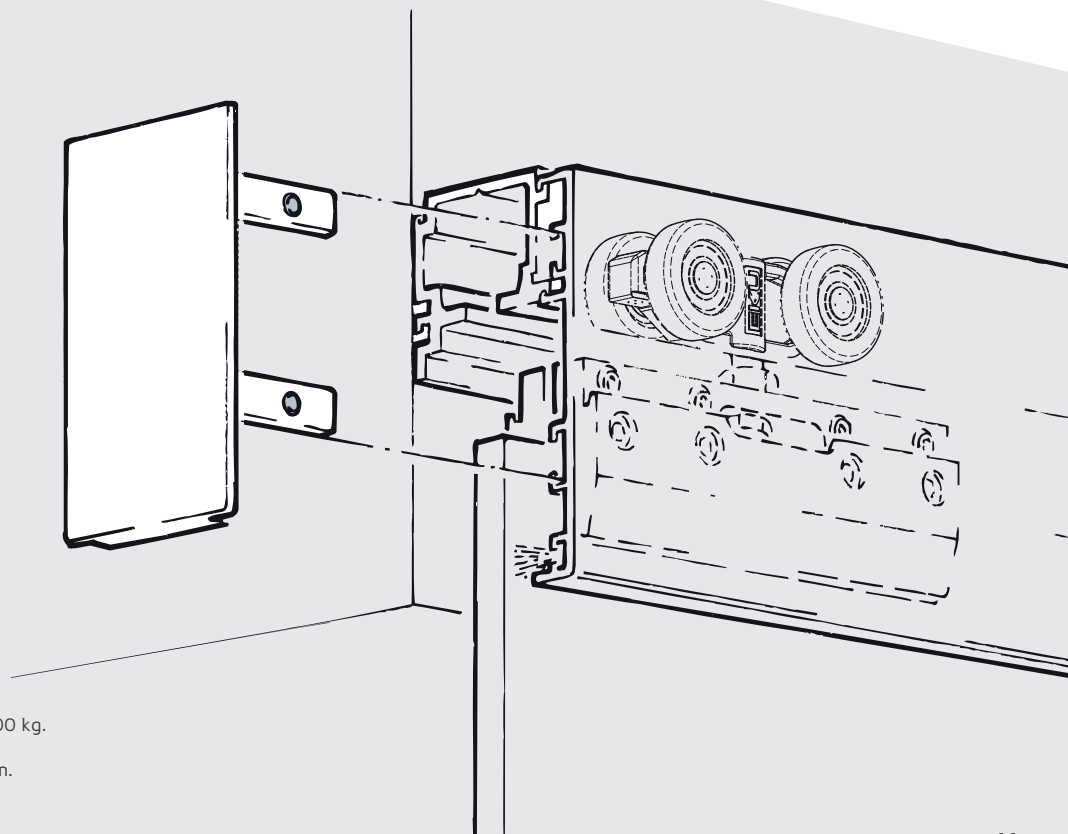

# Kit Porta 100

2 m

2 m

2 m

	Cod.	
100 kg	<b>60344</b>   <b>62</b>	1

Aluminium and plastic

- El juego incluye:
- 1 Juego de carros para una puerta de 100 kg.
  - 1 Carril superior de 2 m.
  - 1 Perfil tapa frontal para montaje de 2 m.
  - 1 Juego de tapa laterales.
  - 1 Juego de frenos soft y freno.