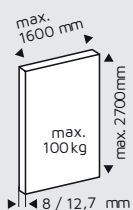

# Kit Porta 100

2 m

2 m

2 m

	Cod.	
100 kg	<b>60344</b>   <b>62</b>	1

Aluminium and plastic

- El juego incluye:
- 1 Juego de carros para una puerta de 100 kg.
  - 1 Carril superior de 2 m.
  - 1 Perfil tapa frontal para montaje de 2 m.
  - 1 Juego de tapa laterales.
  - 1 Juego de frenos soft y freno.