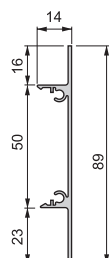

### Top rail

Binario superiore  
 Carril superior  
 Rail supérieur  
 Calha superior  
 Tor górný

L	Cod.		
2 m	61145	62	8
3,9 m	61146	62	8

Aluminium

### Cover track

Profilo copri binario  
 Perfil tapa  
 Profil cache  
 Perfil tampa  
 Ostona profilu

L	Cod.		
2 m	61150	62	8
3,9 m	61151	62	8

Aluminium