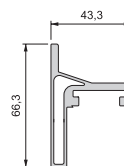

Wall mounting anchor

Staffa di montaggio a parete
Anclaje montaje a pared
Fixation montage mural
Fixação de montagem à parede
Mocowanie do ściany

Cod.		
61147	62	5

Aluminium