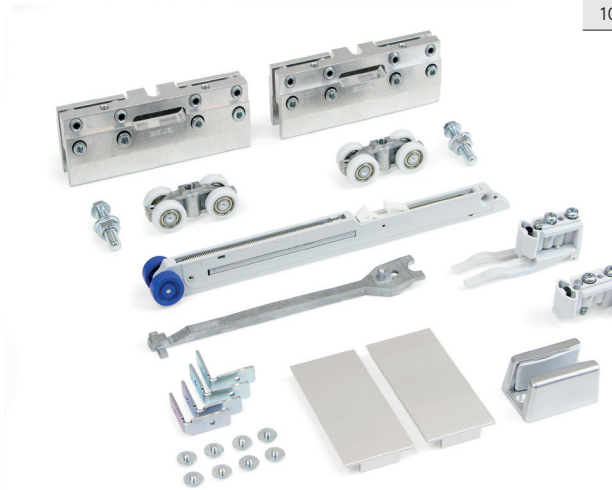

# Kit Porta 100

2 m

2 m

2 m

	Cod.	
100 kg	<b>60344</b>   <b>62</b>	1

Aluminium and plastic

- El juego incluye:
- 1 Juego de carros para una puerta de 100 kg.
  - 1 Carril superior de 2 m.
  - 1 Perfil tapa frontal para montaje de 2 m.
  - 1 Juego de tapa laterales.
  - 1 Juego de frenos soft y freno.