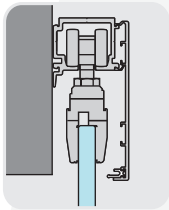

OPTION 1

CEILING MOUNTING

Montaggio a soffitto . Montaje a techo
Montage au plafond . Montagem ao tecto
Mocowanie do sufitu

OPTION 2

WALL MOUNTING

Montaggio a parete . Montaje a pared
Montage mural . Montagem à parede
Mocowanie do ściany