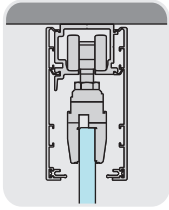

Assembly Porta 100