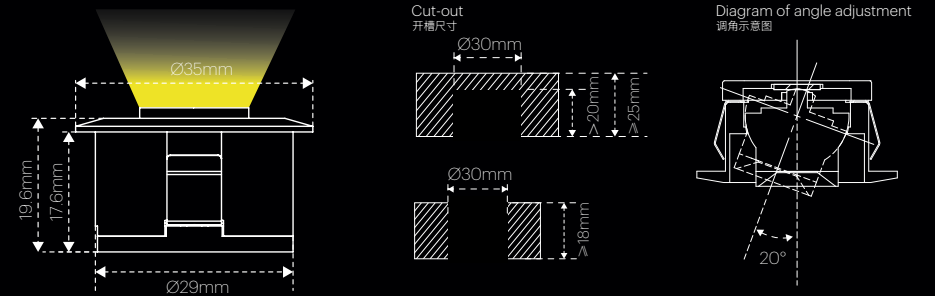

DIMENSIONS(MM) 尺寸