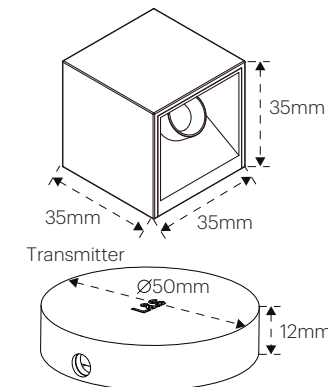

DIMENSIONS(MM) 尺寸