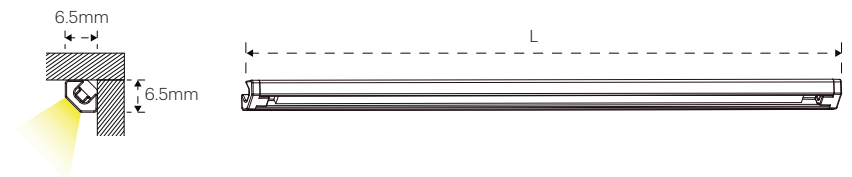

DIMENSIONS(MM) 尺寸