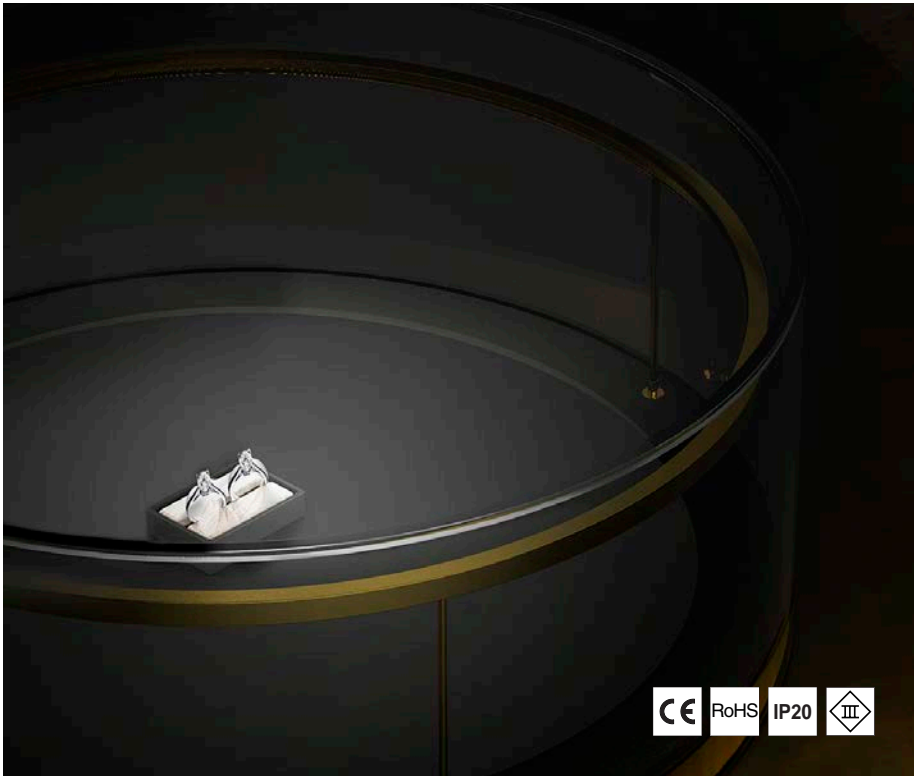

JUPITER is a highly customized product with innovation, which creates a round stage and allows lighting from 360° centering, attentions naturally attracted to the products under the lighting.

JUPITER 是一款新设计的带有定制因素的产品，它营造出了一个小型舞台的感觉，将所有的光都聚焦在圆形中央，让你的目光不由自主地停留在舞台中央的主角上。

- Uniform light
  光线均匀
- 45° inclined light
  45度倾斜发光
- 140° wide beam
  140度宽光束
- 360° circular lighting
  360度圆环照明

JUPITER

LINEAR LIGHTS
线条灯系列

SPECIFICATION 技术参数

mA 500mA

W 24.5W

Ra Ra95

K 3500K

LUMEN (Lu) 2166lm

Beam Angle 140°

FINISH WHITE 白色 BRASS 黄铜色

Installation Screw Installation 螺丝安装

JUPITER D750mm			lx
H mm	DIAMETER mm	BEAM ANGLE	
		140°	3500K
200	1366		15926
300	2050		7078
500	3416		2548
1000	6833		637
3000	20363		72

DIMENSIONS(MM) 尺寸