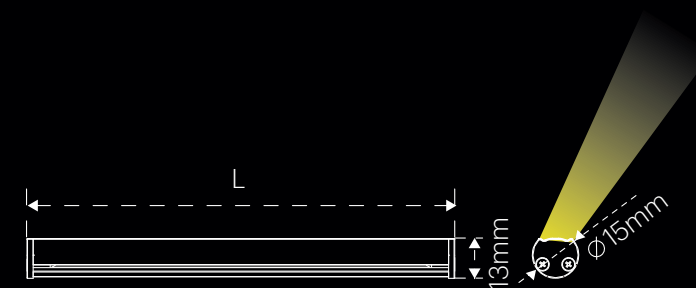

DIMENSIONS(MM) 尺寸