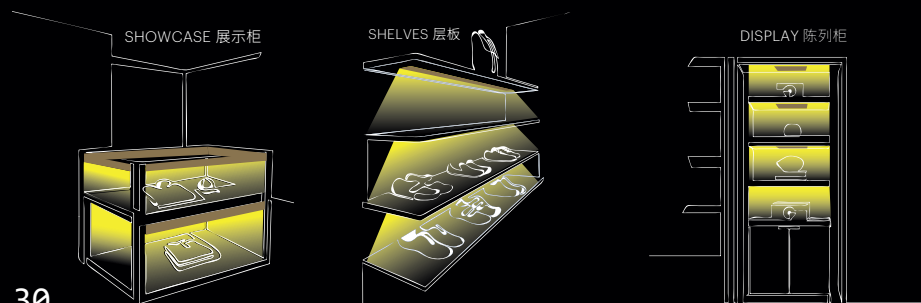

SPECIFICATION 技术参数

- **Vdc** 24VDC
- **W** 18W/m
- **Ra** Ra95
- **K** 2700K / 3000K / 3500K
- **LUMEN (Lu)** 69lm/w (20°, 80°)
  79lm/w (30°, 50°)
- **ANGLE** 20° / 30° / 50° / 80°
- **FINISH** ¹² AD AL 铝本色
- **INSTALLATION** Magnetic Installation 磁吸安装

PUNTO 19W			lx
H cm	DIAMETER cm	BEAM ANGLE	
		20°	3500K
30			76255
40	18		27452
60	22		19064
100	37		6863
300	111		763

With point-to-point light, layered with more texture, the exhibit is made more radiant.
以点对点的光，层次分明的同时更有质感，让展品更璀璨。

- Precise focus 精准聚焦
- Angles available 角度可选
- Natural light 光色自然