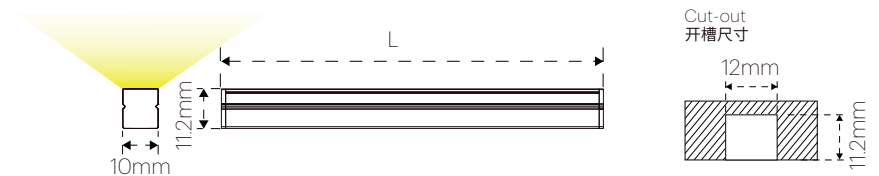

DIMENSIONS(MM) 尺寸