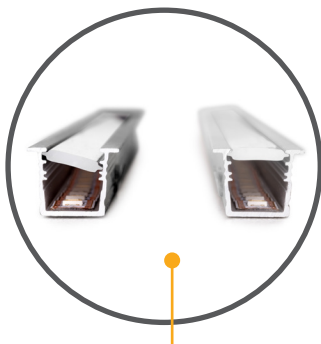

# Pyxis

The Pyxis LED luminaire is a modern and versatile lighting solution that is distinguished by its elegant and minimalist design. Its trendy longitudinal shape in the furniture is ideal in elongated rooms such as kitchens, corridors or cabinets. It stands out for its flexibility and adaptability, since **can be cut and connected to each LED** to adjust the luminaire to any length.

Die LED-Leuchte Pyxis ist eine moderne und vielseitige Beleuchtungslösung, die sich durch ihr schlankes und minimalistisches Design auszeichnet. Seine trendige Längsform im Möbel ist ideal in langen Räumen wie Küchen, Fluren oder Schränken. Zeichnet sich durch seine Flexibilität und Anpassungsfähigkeit aus, da **geschnitten und an jede LED** angeschlossen werden kann, um die Leuchte auf jede Länge einzustellen.

**It works at 24V DC so it requires an LED converter** (not included in the supply), has a 1.50m cable with Miniled connector, and also includes trim caps that complete the ideal aesthetic to fit any space. It is made of aluminum and plastic.

**Arbeitet mit 24V DC, benötigt also einen LED-Wandler** (nicht im Lieferumfang enthalten), verfügt über ein 1,50 m langes Kabel mit Miniled-Stecker und enthält Abdeckkappen, die die ideale Ästhetik für jeden Raum vervollständigen. Es besteht aus Aluminium und Kunststoff.