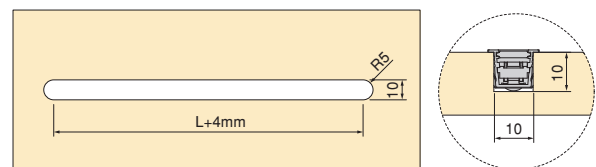

Pyxis recessed LED luminaire (24V DC)
LED-Einbauleuchte Pyxis (24V DC)

L	Efficiency/ Effizienz	Lumen	Power/Leistung	Colour temperature/ Farbtemperatur	LEDs	Finishing/Fertigstellung	Packaging/ Verpackung	Cod.
2,30 m	G (53 lm / W)	894 lm	19 W	Natural white 4.000 K/Naturweiß 4.000 K	120 LEDs / m	Matt anodized/ Matt eloxiert	6 Unit/Einh	5225062
2,90 m	G (55 lm / W)	1.127 lm	23 W	Natural white 4.000 K/Naturweiß 4.000 K	120 LEDs / m	Matt anodized/ Matt eloxiert	6 Unit/Einh	5225162
2,30 m	G (30 lm / W)	836 lm	19 W	Warm white 2.700 K/ Warmweiß 2.700 K	120 LEDs / m	Matt anodized/ Matt eloxiert	6 Unit/Einh	5225262
2,90 m	G (31 lm / W)	1.054 lm	23 W	Warm white 2.700 K/ Warmweiß 2.700 K	120 LEDs / m	Matt anodized/ Matt eloxiert	6 Unit/Einh	5225362
2,30 m	G (53 lm / W)	581 lm	19 W	Natural white 4.000 K/Naturweiß 4.000 K	120 LEDs / m	Black anodized/ Schwarz eloxiert	6 Unit/Einh	5225067
2,90 m	G (55 lm / W)	733 lm	23 W	Natural white 4.000 K/Naturweiß 4.000 K	120 LEDs / m	Black anodized/ Schwarz eloxiert	6 Unit/Einh	5225167
2,30 m	G (30 lm / W)	553 lm	19 W	Warm white 2.700 K/ Warmweiß 2.700 K	120 LEDs / m	Black anodized/ Schwarz eloxiert	6 Unit/Einh	5225267
2,90 m	G (31 lm / W)	553 lm	23 W	Warm white 2.700 K/ Warmweiß 2.700 K	120 LEDs / m	Black anodized/ Schwarz eloxiert	6 Unit/Einh	5225367

Aluminium, Plastic/Aluminium, Kunststoff

	4.000 K		2.700 K	
0,25 m	770 lx	486 lx	640 lx	482 lx
0,50 m	234 lx	148 lx	189 lx	141 lx
0,75 m	105 lx	68 lx	84 lx	62 lx
1,00 m	64 lx	40 lx	51 lx	38 lx
1,25 m	43 lx	28 lx	34 lx	26 lx