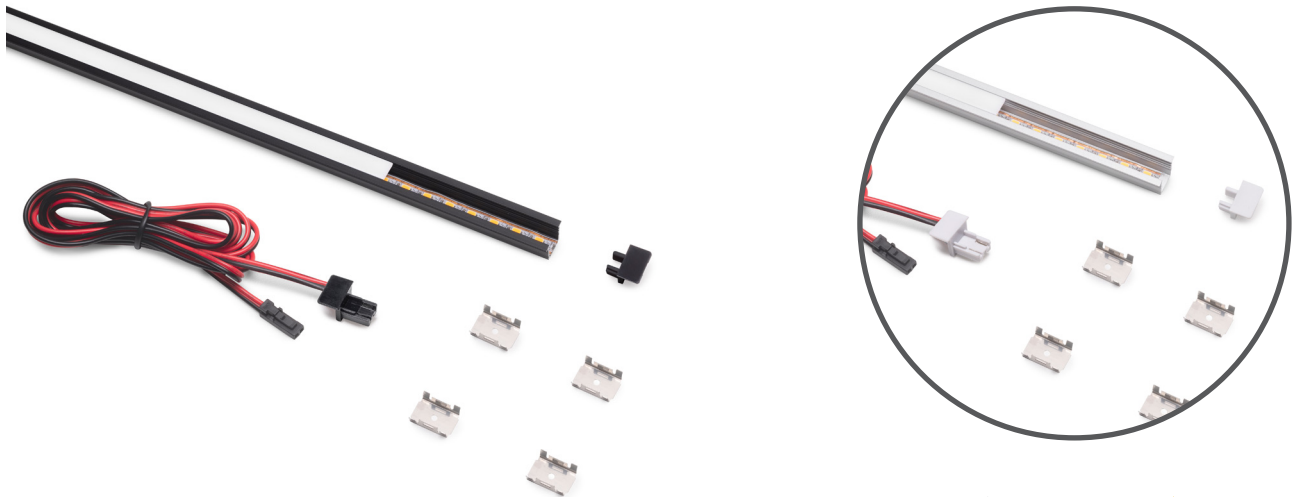

4.000 K		2.700 K	
0,25 m	770 lx	486 lx	640 lx	482 lx
0,50 m	234 lx	148 lx	189 lx	141 lx
0,75 m	105 lx	68 lx	84 lx	62 lx
1,00 m	64 lx	40 lx	51 lx	38 lx
1,25 m	43 lx	28 lx	34 lx	26 lx