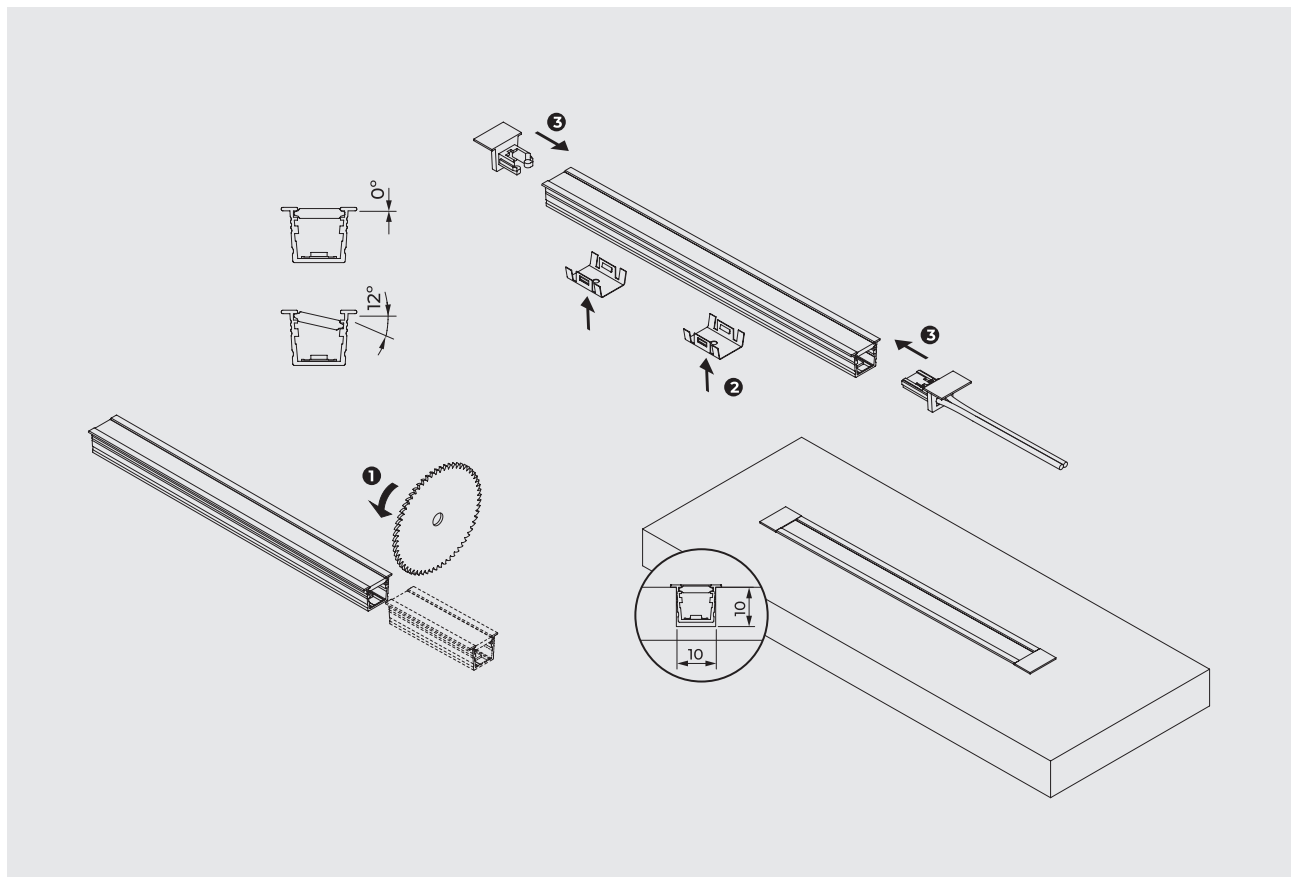

Accessories for Pyxis recessed LED luminaire
Zubehör für LED-Einbauleuchte Pyxis

Finishing/Fertigstellung		Packaging/Verpackung	Cod.
Black plastic/Schwarzer Kunststoff	■	8 Unit/Einh	5225417
Grey plastic/Grau	■	8 Unit/Einh	5225421

Plastic/Kunststoff