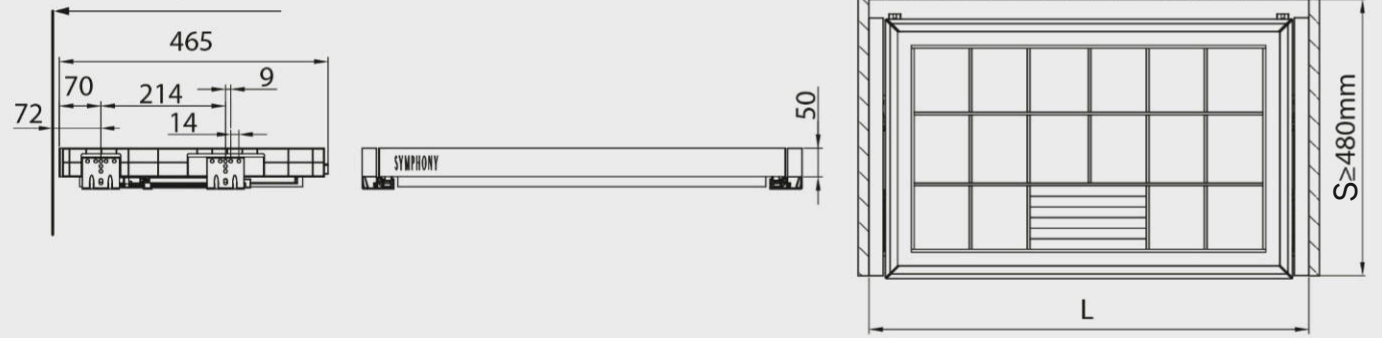

KOHANDAVA LAIUSEGA AKSESSUAARIDE ORGANISEERIJ

en retractable Leather Sorting Box | ru органайзер для ящика

674

MÕÖDUD	VÄRV	L	
	P35	min [mm]	max [mm]
600-900	MG39755	500	800

mooduli mõõtmed
cabinet edge
край шкафа