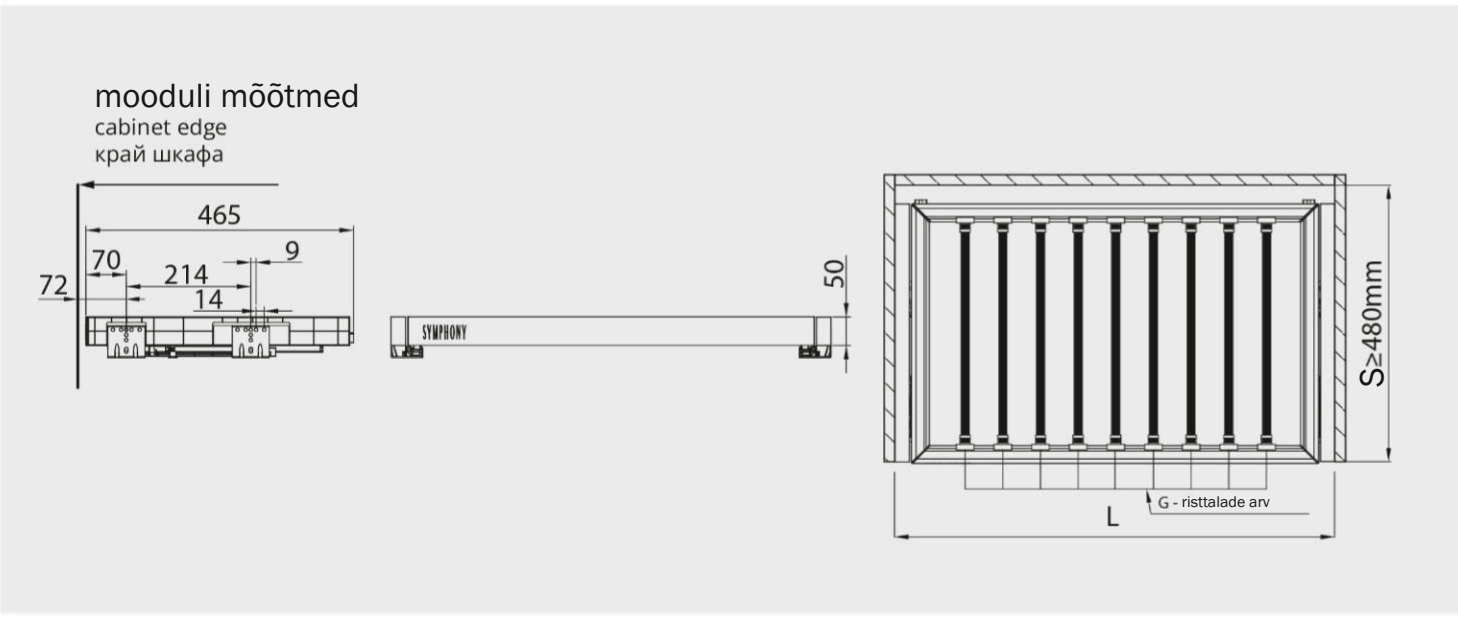

PÜKSTEHOIDEL

en wardrobe trousers rack | ru брючница

662

MÕÖDUD	VÄRVID		L		G
	P1	P35	min [mm]	max [mm]	
600	MG25809	MG25808	564	614	7
700	MG25875	MG25878	664	714	8
800	MG25876	MG25879	764	814	9
900	MG25877	MG25880	864	914	10

PÜKSTEHOIDEL TRAAVKORVIGA

en wardrobe trousers rack + basket | ru брючница с корзиной

663

MÕÖDUD	VÄRVID		L		G
	P1	P35	min [mm]	max [mm]	
600	MG25805	MG25804	564	614	2
700	MG25863	MG25866	664	714	4
800	MG25864	MG25867	764	814	5
900	MG25865	MG25868	864	914	6