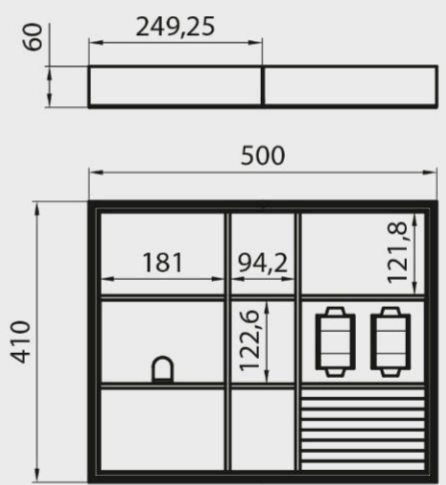

KOHANDAVA LAIUSEGA AKSESSUAARIDE ORGANISEERIJ

en retractable Leather Sorting Box | ru органайзер для ящика

674

MÕÖDUD	VÄRV	L	
	P35	min [mm]	max [mm]
600-900	MG39755	500	800

mooduli mõõtmed
cabinet edge
край шкафа