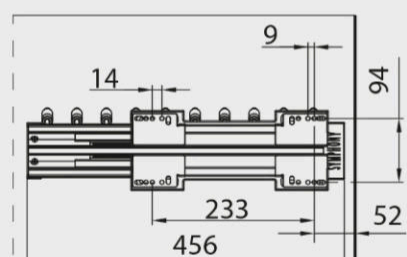

mooduli mõõtmed
cabinet edge
край шкафа