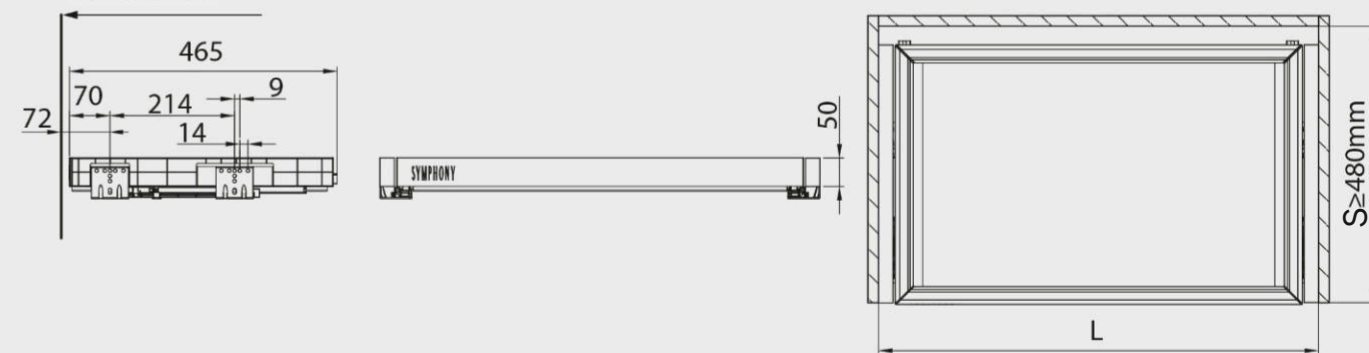

mooduli mõõtmed

cabinet edge
край шкафа

* Riiuli põhj pole reguleeritav, ainult raam ise on. | The shelf bottom does not have adjustment; only the frame itself is adjustable. | Дно полки не регулируется; регулируется только сама рама.