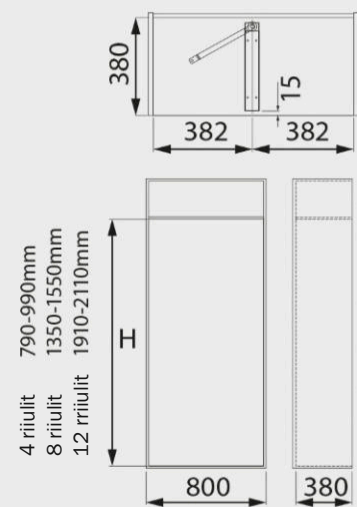

180° PÖÖRATAV JALATSIRIIL

en rotating shoes rack | ru поворотная стойка для обуви

671

mooduli mõõtmed

RIIULITE ARV	VÄRVID		KAPPIDE LAIUS	KÕRGUS H [mm]
	P1	P35		
4	MG39737	MG39738		790-990
8	MG36969	MG36970	≥ 764	1350-1550
12	MG36972	MG36971		1910-2110

660

6

661

7

662

8

663

9

664

10

673

11

665

12

674

13

666

14

672

15

667

16

668

17

669

18

670

19

671

20