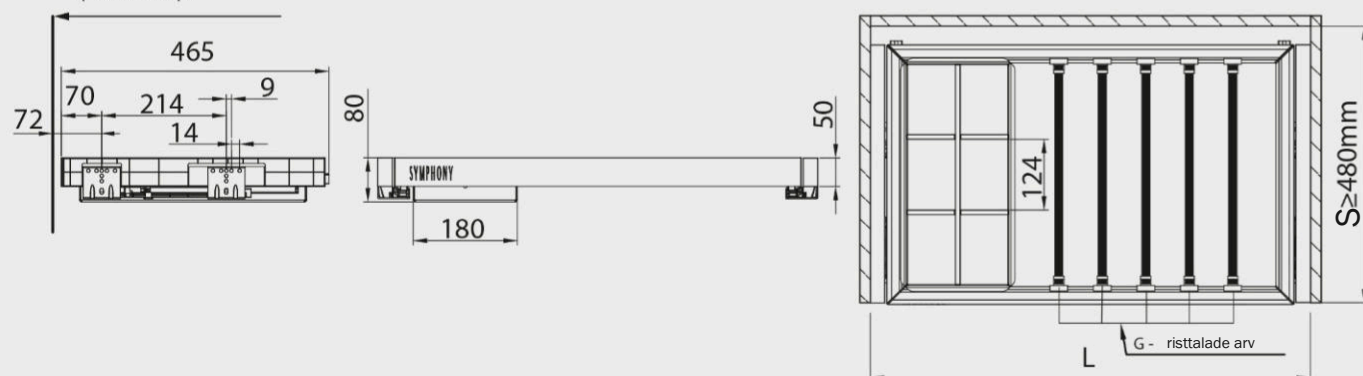

VÄLJATÕMMATAV RIIUL

en pull-out shelf | ru выдвижная полка

673

MÕÖDUD	VÄRVID		L	
	P1	P35	min [mm]	max* [mm]
600	MG39747	MG39748	564	614
700	MG39749	MG39750	664	714
800	MG39751	MG39752	764	814
900	MG39753	MG39754	864	914

mooduli mõõtmed

cabinet edge
край шкафа

mooduli mõõtmed

cabinet edge
край шкафа

* Riiuli põhj pole reguleeritav, ainult raam ise on. | The shelf bottom does not have adjustment; only the frame itself is adjustable. | Дно полки не регулируется; регулируется только сама рама.