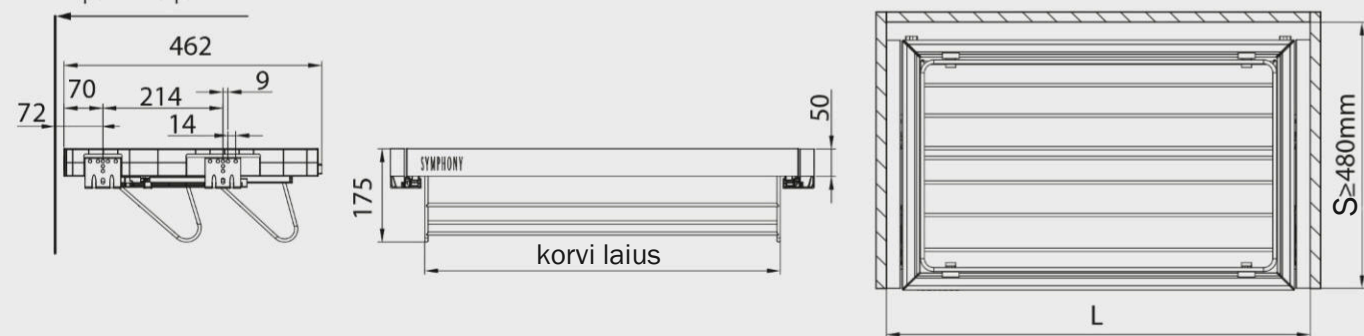

mooduli mõõtmed

cabinet edge
край шкафа