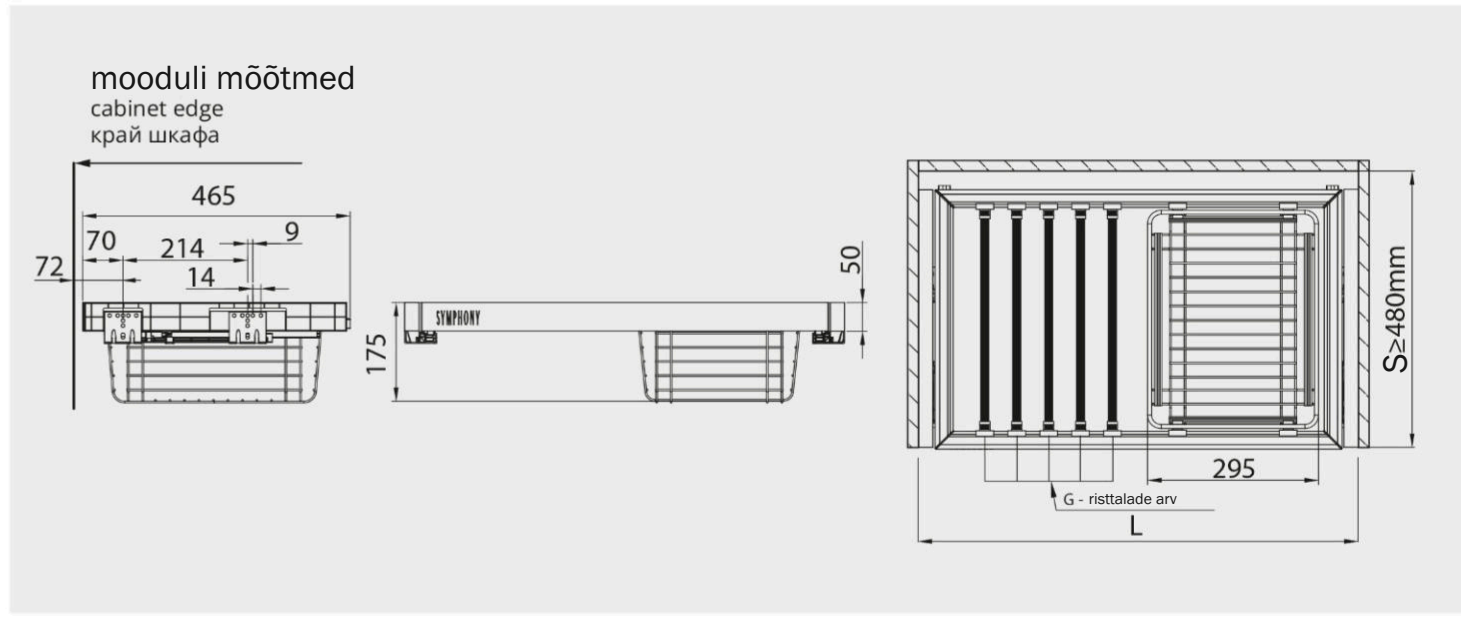

PÜKSTEHOIDEL

en wardrobe trousers rack | ru брючница

662

MÕÖDUD	VÄRVID		L		G
	P1	P35	min [mm]	max [mm]	
600	MG25809	MG25808	564	614	7
700	MG25875	MG25878	664	714	8
800	MG25876	MG25879	764	814	9
900	MG25877	MG25880	864	914	10

PÜKSTEHOIDEL TRAAVKORVIGA

en wardrobe trousers rack + basket | ru брючница с корзиной

663

MÕÖDUD	VÄRVID		L		G
	P1	P35	min [mm]	max [mm]	
600	MG25805	MG25804	564	614	2
700	MG25863	MG25866	664	714	4
800	MG25864	MG25867	764	814	5
900	MG25865	MG25868	864	914	6