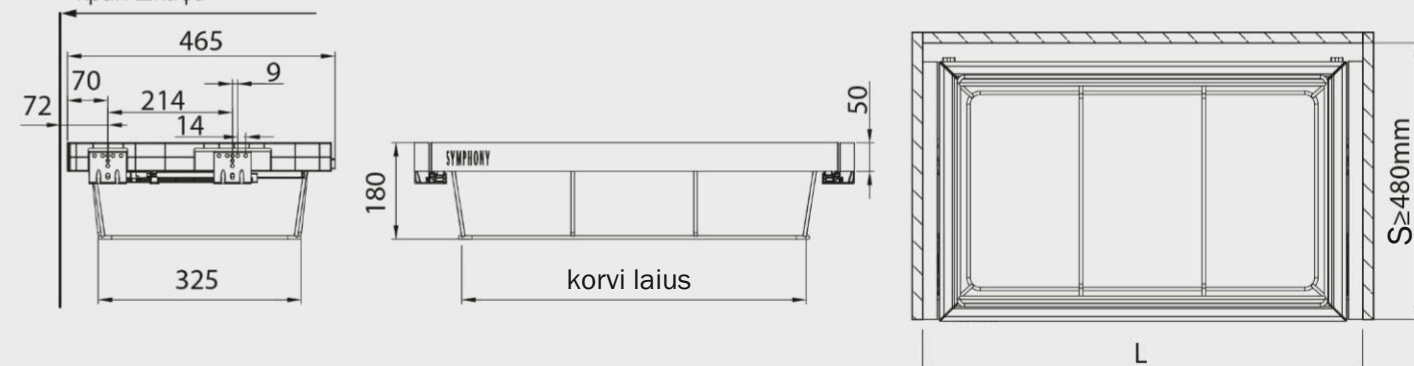

mooduli mõõtmed
cabinet edge
край шкафа

mooduli mõõtmed
cabinet edge
край шкафа

PÜKSTEHOIDEL

en wardrobe trousers rack | ru брючница

662

MÕÖDUD	VÄRVID		L		G
	P1	P35	min [mm]	max [mm]	
600	MG25809	MG25808	564	614	7
700	MG25875	MG25878	664	714	8
800	MG25876	MG25879	764	814	9
900	MG25877	MG25880	864	914	10