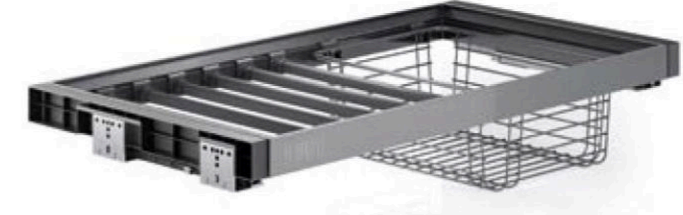

PÜKSTEHOIDEL TRAAVKORVIGA

en wardrobe trousers rack + basket | ru брючница с корзиной

663

MÕÖDUD	VÄRVID		L		G
	P1	P35	min [mm]	max [mm]	
600	MG25805	MG25804	564	614	2
700	MG25863	MG25866	664	714	4
800	MG25864	MG25867	764	814	5
900	MG25865	MG25868	864	914	6