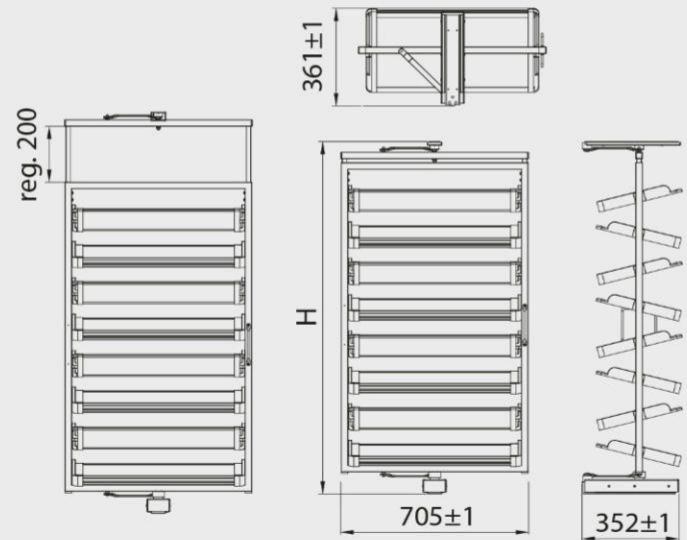

180° PÖÖRATAV JALATSIRIIL

en rotating shoes rack | ru поворотная стойка для обуви

671

mooduli mõõtmed

RIIULITE ARV	VÄRVID		KAPPIDE LAIUS	KÕRGUS H [mm]
	P1	P35		
4	MG39737	MG39738		790-990
8	MG36969	MG36970	≥ 764	1350-1550
12	MG36972	MG36971		1910-2110

660

6

661

7

662

8

663

9

664

10

673

11

665

12

674

13

666

14

672

15

667

16

668

17

669

18

670

19

671

20