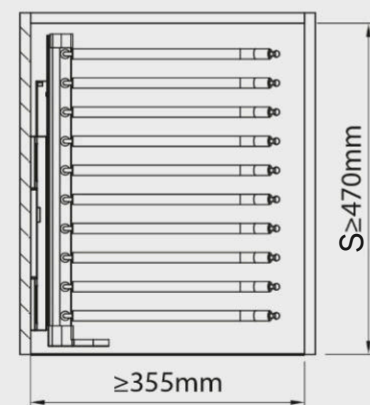

VÄLJATÕMMATAV KAHEPOOLNE PÜKSTEHOIDEL LAEKINNITUSEGA

en double trousers rack | ru брючница двойная верхнего крепл

668

MÕÖDUD	VÄRV	
	P1	P35
450	MG25817	MG25816

mooduli mõõtmed
cabinet edge
край шкафа

mooduli mõõtmed
cabinet edge
край шкафа