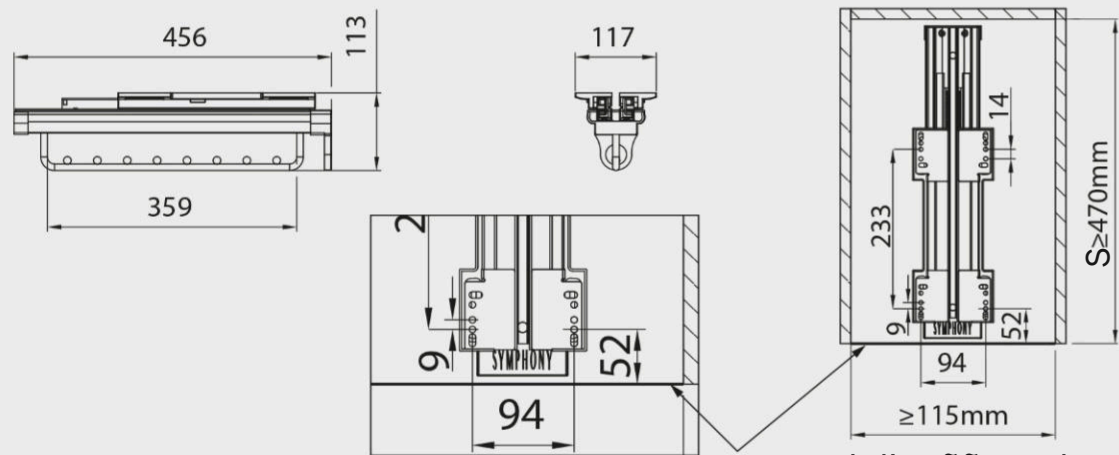

670

MÕÖDUD	VÄRV	
	P1	P35
450	MG36967	MG36968

mooduli mõõtmed
cabinet edge
край шкафа

mooduli mõõtmed
cabinet edge
край шкафа

180° PÖÖRATAV JALATSIRIIL

en rotating shoes rack | ru поворотная стойка для обуви