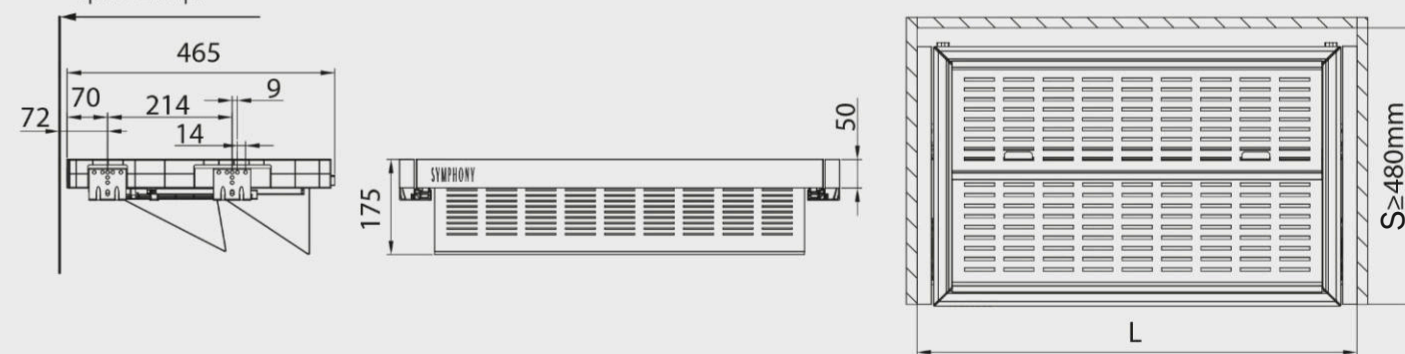

mooduli mõõtmed

cabinet edge
край шкафа