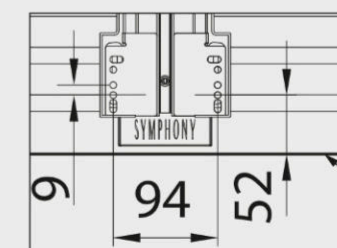

VÄLJATÕMMATAV KAHEPOOLNE PÜKSTEHOIDEL LAEKINNITUSEGA

en double trousers rack | ru брючница двойная верхнего крепл

668

MÕÖDUD	VÄRV	
	P1	P35
450	MG25817	MG25816

mooduli mõõtmed
cabinet edge
край шкафа

mooduli mõõtmed
cabinet edge
край шкафа