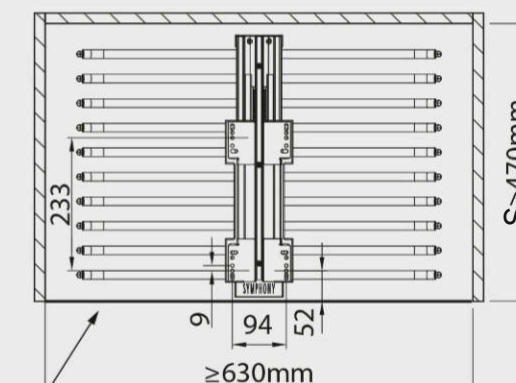

VÄLJATÕMMATAV KAHEPOOLNE PÜKSTEHOIDEL LAEKINNITUSEGA

en double trousers rack | ru брючница двойная верхнего крепл

668

MÕÖDUD	VÄRV	
	P1	P35
450	MG25817	MG25816

mooduli mõõtmed
cabinet edge
край шкафа

mooduli mõõtmed
cabinet edge
край шкафа