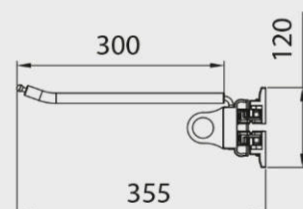

VÄLJATÕMMATAV KAHEPOOLNE PÜKSTEHOIDEL LAEKINNITUSEGA

en double trousers rack | ru брючница двойная верхнего крепл

668

MÕÖDUD	VÄRV	
	P1	P35
450	MG25817	MG25816

mooduli mõõtmed
cabinet edge
край шкафа

mooduli mõõtmed
cabinet edge
край шкафа