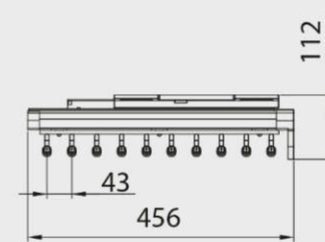

VÄLJATÕMMATAV KAHEPOOLNE PÜKSTEHOIDEL LAEKINNITUSEGA

en double trousers rack | ru брючница двойная верхнего крепл

668

MÕÖDUD	VÄRV	
	P1	P35
450	MG25817	MG25816

mooduli mõõtmed
cabinet edge
край шкафа

mooduli mõõtmed
cabinet edge
край шкафа