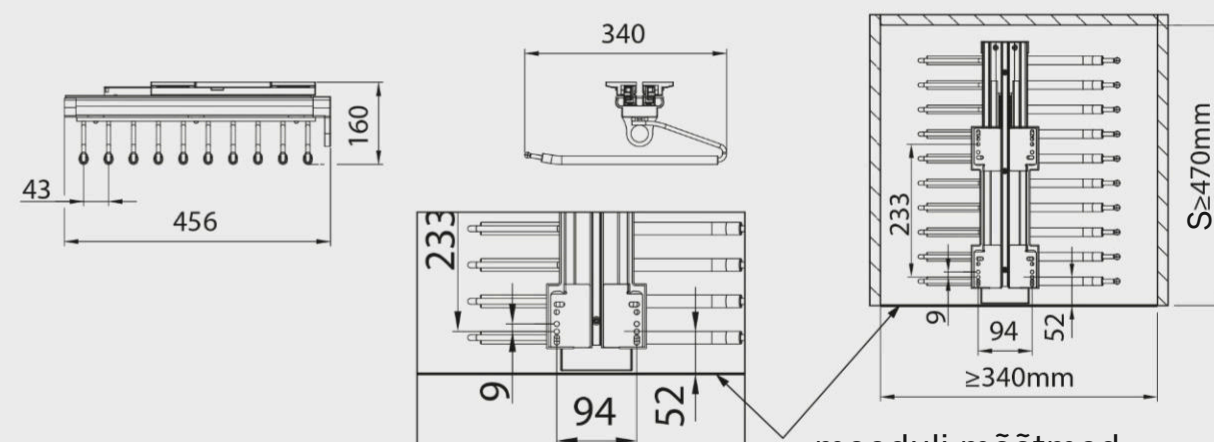

mooduli mõõtmed
cabinet edge
край шкафа