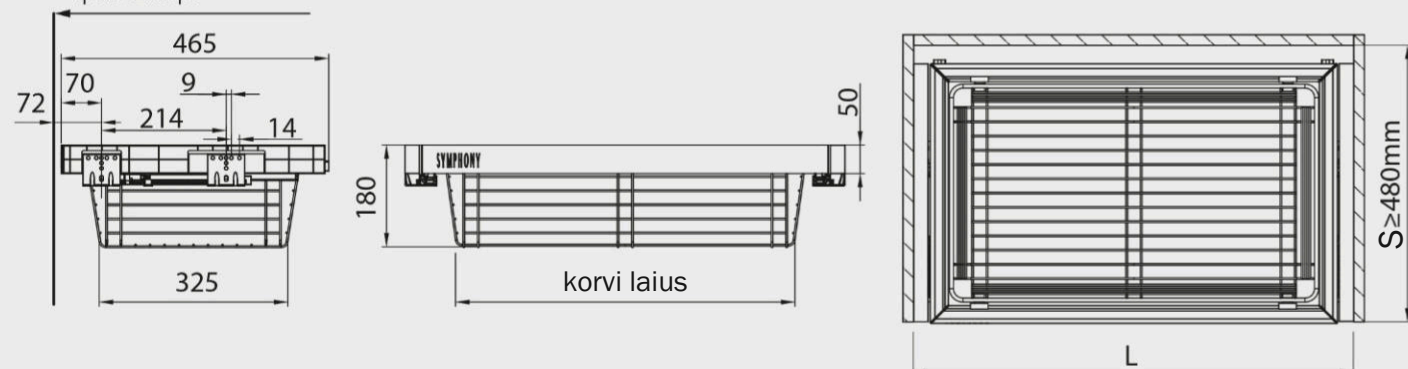

MÕÕDUD	VÄRVID		L		KORVI LAIUS [mm]
	P1	P35	min [mm]	max [mm]	
600	MG25803	MG25802	564	614	400
700	MG25857	MG25860	664	714	500
800	MG25858	MG25861	764	814	600
900	MG25859	MG25862	864	914	700

mooduli mõõtmed
cabinet edge
край шкафа