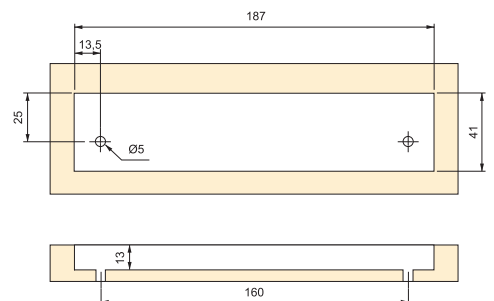

Setubal furniture handle  
Möbelgriff Setubal

B	C	D	L	Finishing/Fertigstellung	Packaging/Verpackung	Cod.
20	64	-	104	Bright anodized/Hell eloxiert		25 Unit/Einh 9300360
35	128	-	198	Bright anodized/Hell eloxiert		25 Unit/Einh 9300460
6.5	32	-	45	Matt anodized/Matt eloxiert		25 Unit/Einh 9300262
20	64	-	104	Matt anodized/Matt eloxiert		25 Unit/Einh 9300362
35	128	-	198	Matt anodized/Matt eloxiert		25 Unit/Einh 9300462
46	128	128	348	Matt anodized/Matt eloxiert		25 Unit/Einh 9300562
71	128	128	398	Matt anodized/Matt eloxiert		25 Unit/Einh 9300662
35	128	-	198	Black anodized/Schwarz eloxiert		25 Unit/Einh 9300467
20	64	-	104	Champagne anodized/Edelstahl		25 Unit/Einh 9300369
46	128	-	198	Champagne anodized/Edelstahl		25 Unit/Einh 9300469