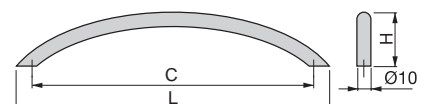

Porto handle for furniture
Möbelgriff Möbelgriff Porto

C	H	L	Finishing/Fertigstellung	Packaging/Verpackung	Cod.
128	30	152	Satin finished nickel/Nickel satiniert	25 Unit/Einh	9297851
160	32	190	Satin finished nickel/Nickel satiniert	25 Unit/Einh	9297951
192	32	228	Satin finished nickel/Nickel satiniert	20 Unit/Einh	9298051
256	32	300	Satin finished nickel/Nickel satiniert	20 Unit/Einh	9298251

Steel/Stahl