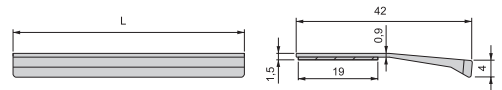

Tulip1 adhesive furniture handle
Selbstklebenden Möbelgriffe Tulip1

L	Finishing/Fertigstellung		Packaging/Verpackung	Cod.
94	Matt anodized/Matt eloxiert		20 Unit/Einh	6920362
126	Matt anodized/Matt eloxiert		20 Unit/Einh	6920462
158	Matt anodized/Matt eloxiert		20 Unit/Einh	6920562

Aluminium/Aluminium