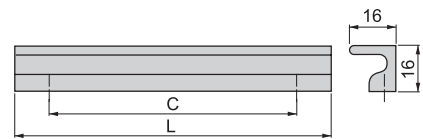

Glasgow furniture handle
Möbelgriff Glasgow

C	L	Finishing/Fertigstellung	Packaging/Verpackung	Cod.
64	84	Matt anodized/Matt eloxiert	25 Unit/Einh	9303562
128	148	Matt anodized/Matt eloxiert	25 Unit/Einh	9303662

Aluminium/Aluminium