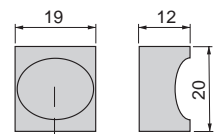

ZAMAK / ZAMAK

Santiago furniture knob
Möbelknopf Santiago

Finishing/Fertigstellung	Packaging/Verpackung	Cod.
Satin finished nickel/Nickel satiniert	50 Unit/Einh	9299551

Zamak/Zamak