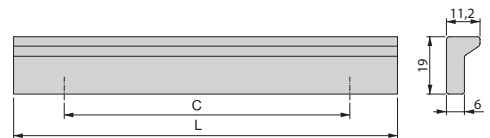

Bremen furniture handle
Möbelgriff Bremen

C	L	Finishing/Fertigstellung	Packaging/Verpackung	Cod.
32	64	Matt anodized/Matt eloxiert	25 Unit/Einh	9355362
96	128	Matt anodized/Matt eloxiert	25 Unit/Einh	9355462
128	160	Matt anodized/Matt eloxiert	25 Unit/Einh	9355562
96	128	Black anodized/Schwarz eloxiert	25 Unit/Einh	9355467
128	160	Black anodized/Schwarz eloxiert	25 Unit/Einh	9355567
128	160	Champagne anodized/Edelstahl	25 Unit/Einh	9355569

Aluminium/Aluminium