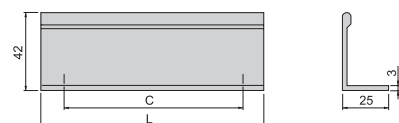

Monaco furniture handle
Möbelgriff Monaco

C	L	Finishing/Fertigstellung	Packaging/Verpackung	Cod.
50	78	Matt anodized/Matt eloxiert		25 Unit/Einh 9302662
70	98	Matt anodized/Matt eloxiert		25 Unit/Einh 9302762
100	148	Matt anodized/Matt eloxiert		25 Unit/Einh 9302862

Aluminium/Aluminium