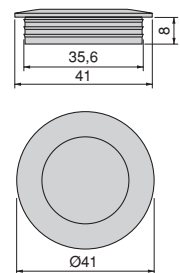

Zamak/Zamak

Vienna furniture knob  
Möbelknopf Vienna

D	H	Finishing/Fertigstellung	Packaging/Verpackung	Cod.
20	27,1	Satin finished nickel/Nickel satiniert	50 Unit/Einh	9298351
25	33,6	Satin finished nickel/Nickel satiniert	25 Unit/Einh	9298451