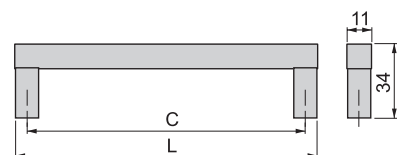

Bremen furniture handle
Möbelgriff Bremen

C	L	Finishing/Fertigstellung	Packaging/Verpackung	Cod.
32	64	Matt anodized/Matt eloxiert	25 Unit/Einh	9355362
96	128	Matt anodized/Matt eloxiert	25 Unit/Einh	9355462
128	160	Matt anodized/Matt eloxiert	25 Unit/Einh	9355562
96	128	Black anodized/Schwarz eloxiert	25 Unit/Einh	9355467
128	160	Black anodized/Schwarz eloxiert	25 Unit/Einh	9355567
128	160	Champagne anodized/Edelstahl	25 Unit/Einh	9355569

Aluminium/Aluminium

Atlanta furniture handle
Möbelgriff Atlanta

C	L	Finishing/Fertigstellung	Packaging/Verpackung	Cod.
96	108	Matt anodized/Matt eloxiert	15 Unit/Einh	9319662
128	140	Matt anodized/Matt eloxiert	15 Unit/Einh	9319762
160	172	Matt anodized/Matt eloxiert	15 Unit/Einh	9319862
256	268	Matt anodized/Matt eloxiert	15 Unit/Einh	9319962

Aluminium/Aluminium

Top Sales