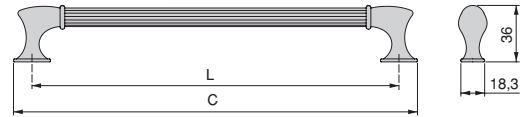

Suez furniture handle
Möbelgriff Suez

C	L	Finishing/Fertigstellung	Packaging/Verpackung	Cod.
160	184	Black painted/Schwarz	20 Unit/Einh	9363214
224	248	Black painted/Schwarz	20 Unit/Einh	9363314

Aluminium/Aluminium