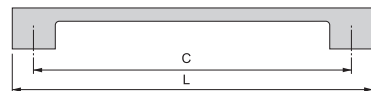

Montreal furniture handle
Möbelgriff Montreal

C	L	Finishing/Fertigstellung		Packaging/Verpackung	Cod.
128	160	Chrome plated/Verchromt		20 Unit/Einh	9291711
160	192	Chrome plated/Verchromt		20 Unit/Einh	9291811
96	128	Black painted/Schwarz		20 Unit/Einh	9291314
128	160	Black painted/Schwarz		20 Unit/Einh	9291714
160	192	Black painted/Schwarz		20 Unit/Einh	9291814
128	160	Satin finished nickel/Nickel satiniert		20 Unit/Einh	9291751
160	192	Satin finished nickel/Nickel satiniert		20 Unit/Einh	9291851

Zamak/Zamak