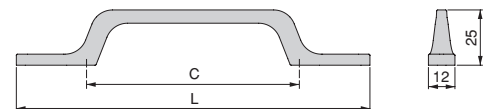

Osaka furniture handle
Möbelgriff Osaka

C	L	Finishing/Fertigstellung	Packaging/Verpackung	Cod.
128	192	Dark grey/Dunkelgrau	25 Unit/Einh	9359256
160	225	Dark grey/Dunkelgrau	25 Unit/Einh	9359356

Aluminium/Aluminium