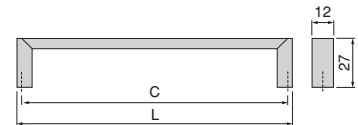

Fuji furniture handle
Möbelgriff Fuji

C	L	Finishing/Fertigstellung		Packaging/Verpackung	Cod.
96	103	Black painted/Schwarz		25 Unit/Einh	9353914
128	135	Black painted/Schwarz		25 Unit/Einh	9354014
160	168	Black painted/Schwarz		20 Unit/Einh	9354914
96	103	Silver painted/Grau metallic		25 Unit/Einh	9353925
128	135	Silver painted/Grau metallic		25 Unit/Einh	9354025
96	103	Satin finished nickel/Nickel satiniert		25 Unit/Einh	9353951
128	135	Satin finished nickel/Nickel satiniert		25 Unit/Einh	9354051

Zamak/Zamak

New