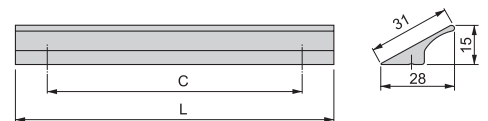

Palermo furniture handle
Möbelgriff Palermo

C	L	Finishing/Fertigstellung	Packaging/Verpackung	Cod.
96	120	Matt anodized/Matt eloxiert	25 Unit/Einh	9293862
128	150	Matt anodized/Matt eloxiert	25 Unit/Einh	9293962

Aluminium/Aluminium