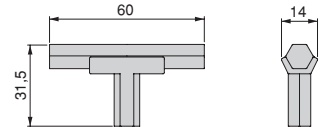

Patna furniture knob
Möbelknopf Patna

Finishing/Fertigstellung	Packaging/Verpackung	Cod.
Bronzed/Bronze	30 Unit/Einh	9362808

Aluminium/Aluminium