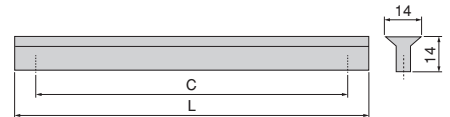

Dublin furniture handle
Möbelgriff Dublin

C	L	Finishing/Fertigstellung	Packaging/Verpackung	Cod.
64	84	Matt anodized/Matt eloxiert	25 Unit/Einh	9303162
96	116	Matt anodized/Matt eloxiert	25 Unit/Einh	9304262
128	148	Matt anodized/Matt eloxiert	25 Unit/Einh	9303262
160	180	Matt anodized/Matt eloxiert	25 Unit/Einh	9303362

Aluminium/Aluminium

Top Sales