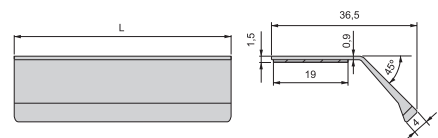

Tulip2 adhesive furniture handle
Selbstklebenden Möbelgriffe Tulip2

L	Finishing/Fertigstellung		Packaging/Verpackung	Cod.
62	Matt anodized/Matt eloxiert		20 Unit/Einh	6920662
94	Matt anodized/Matt eloxiert		20 Unit/Einh	6920762
126	Matt anodized/Matt eloxiert		20 Unit/Einh	6920862
158	Matt anodized/Matt eloxiert		20 Unit/Einh	6920962

Aluminium/Aluminium