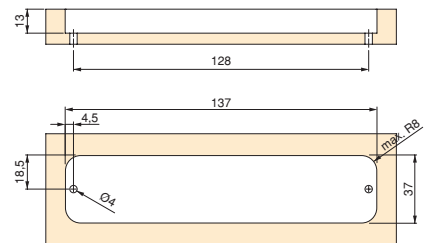

Halle furniture handle
Möbelgriff Halle

C	L	Finishing/Fertigstellung	Packaging/Verpackung	Cod.
128	147	Black painted/Schwarz	25 Unit/Einh	9008414
128	147	Silver painted/Grau metallic	25 Unit/Einh	9008425

ABS/ABS