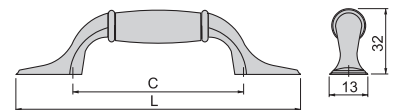

Papua furniture handle
Möbelgriff Papua

C	L	Finishing/Fertigstellung	Packaging/Verpackung	Cod.
76	127	Bronzed/Bronze	20 Unit/Einh	9349108
76	127	Old silver/Altsilber	20 Unit/Einh	9349168

Zamak/Zamak