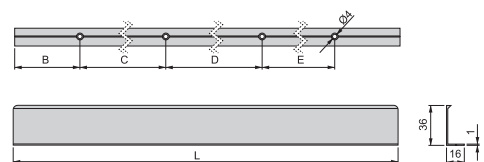

Setubal furniture handle
Möbelgriff Setubal

B	C	D	L	Finishing/Fertigstellung	Packaging/Verpackung	Cod.
20	64	-	104	Bright anodized/Hell eloxiert		25 Unit/Einh 9300360
35	128	-	198	Bright anodized/Hell eloxiert		25 Unit/Einh 9300460
6.5	32	-	45	Matt anodized/Matt eloxiert		25 Unit/Einh 9300262
20	64	-	104	Matt anodized/Matt eloxiert		25 Unit/Einh 9300362
35	128	-	198	Matt anodized/Matt eloxiert		25 Unit/Einh 9300462
46	128	128	348	Matt anodized/Matt eloxiert		25 Unit/Einh 9300562
71	128	128	398	Matt anodized/Matt eloxiert		25 Unit/Einh 9300662
35	128	-	198	Black anodized/Schwarz eloxiert		25 Unit/Einh 9300467
20	64	-	104	Champagne anodized/Edelstahl		25 Unit/Einh 9300369
46	128	-	198	Champagne anodized/Edelstahl		25 Unit/Einh 9300469

Aluminium/Aluminium

Top Sales

New

Monaco furniture handle
Möbelgriff Monaco

C	L	Finishing/Fertigstellung	Packaging/Verpackung	Cod.
50	78	Matt anodized/Matt eloxiert		25 Unit/Einh 9302662
70	98	Matt anodized/Matt eloxiert		25 Unit/Einh 9302762
100	148	Matt anodized/Matt eloxiert		25 Unit/Einh 9302862

Aluminium/Aluminium