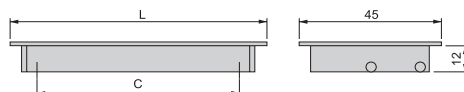

Aluminium/Aluminium

Bologna furniture handle  
Möbelgriff Bologna

C	L	Finishing/Fertigstellung	Packaging/Verpackung	Cod.
160	190	Matt anodized/Matt eloxiert	20 Unit/Einh	9292262

Aluminium/Aluminium

Top Sales