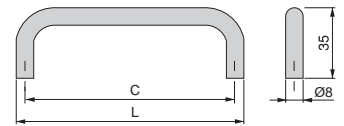

Coimbra furniture handle
Möbelgriffs Coimbra

C	L	Finishing/Fertigstellung	Packaging/Verpackung	Cod.
96	104	Chrome plated/Verchromt	20 Unit/Einh	9298811
128	136	Chrome plated/Verchromt	20 Unit/Einh	9298911
96	104	Matt chrome plated/Matt verchromt	20 Unit/Einh	9298864
128	136	Matt chrome plated/Matt verchromt	20 Unit/Einh	9298964

Steel/Stahl