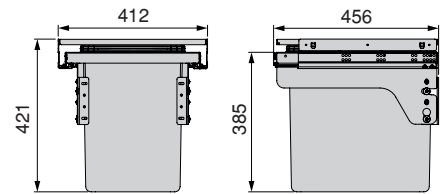

Recycle 35 L recycling bin for kitchen with lateral fastening and manual extraction

Pojemnik na surowce wtórne Recycle 35L do kuchni z mocowaniem bocznym i ręczna ekstrakcja

Finishing/Wykończenie	Packaging/Opakowanie	Cod.
Anthracite grey/Szaro-antracytowy	1 Unit/St	8966023

Plastic, Steel/Plastik, Stal