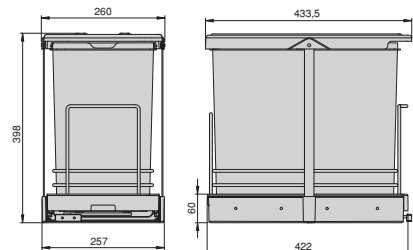

Recycle recycling bins for kitchen, 2 x 12 L, lower fixing and manual removal
Pojemniki na odpady kuchenne Recycle, 2 x 12 L, mocowanie dolne i ręczne wysuwanie

Finishing/Wykończenie	Packaging/Opakowanie	Cod.
Anthracite grey/Szaro-antracytowy	1 Unit/St	8132023

Plastic, Steel/Plastik, Stal