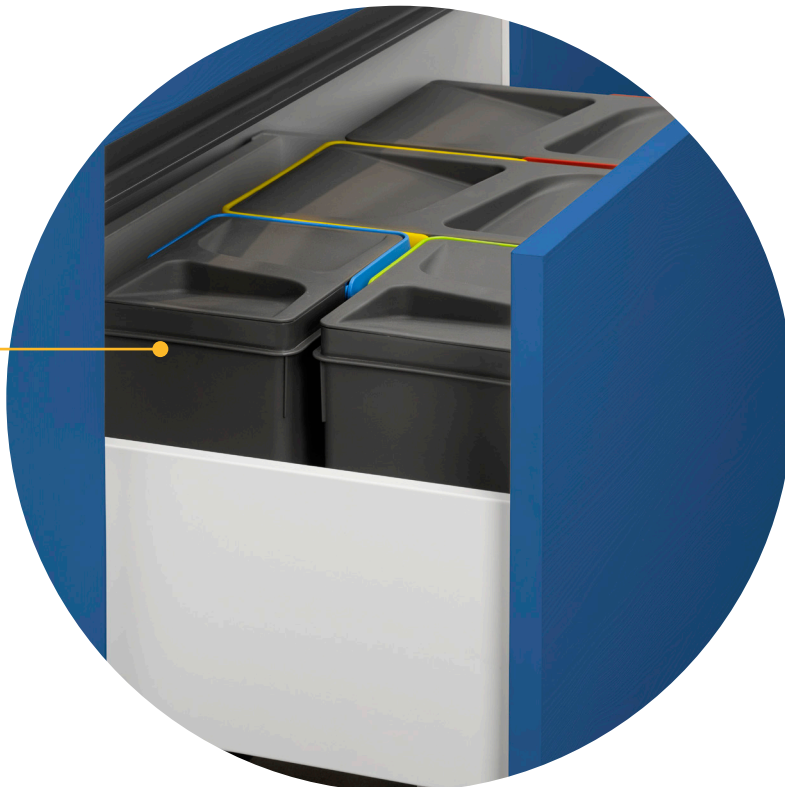

Height / Wysokość		216	266
		12L 6L	15L 7L
450			
		Cod. 8197523	Cod. 8198123
		Cod. 8197723	Cod. 8198323
500			
		Cod. 8197623	Cod. 8198223
		Cod. 8197623	Cod. 8198223
600			
		Cod. 8197823	Cod. 8198423
		Cod. 8197823	Cod. 8198423
700			
		Cod. 8197623	Cod. 8198223
		Cod. 8197023	Cod. 8198423
800			
		Cod. 8197123	Cod. 8198523
		Cod. 8197223	Cod. 8198523
900			
		Cod. 8197923	Cod. 8198523
		Cod. 8197323	Cod. 8198523
1.200			
		Cod. 8197423	Cod. 8198623