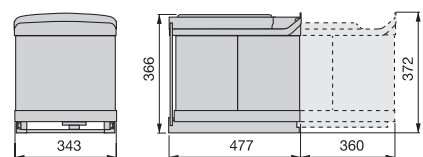

Recycling bin for bottom fastening and automatic extraction with 2 containers with 14 litres
Pojemniki do recyklingu, montaż dolny, automatyczne wysuwanie, 2 pojemniki 14-litrowe

Finishing/Wykończenie	Packaging/Opakowanie	Cod.
Grey/Szary	1 Unit/St	8077221

Plastic/Plastik

Recycling bins for kitchen, 2 x 16 litres, lower fixing and automatic removal
Pojemniki do recyklingu do kuchni, 2 x 16 litrów, mocowanie na dnie i automatyczne wysuwanie

Finishing/Wykończenie	Packaging/Opakowanie	Cod.
Stainless steel/Stal nierdzewna	1 Unit/St	8906865

Plastic, Stainless steel/Plastik, Stal nierdzewna

Recycling bins for kitchen, 1 x 16L + 2 x 7,5L, lower fixing and automatic removal
Pojemniki do recyklingu do kuchni, 1 x 16L + 2 x 7,5L, mocowanie na dnie i automatyczne wysuwanie.

Finishing/Wykończenie	Packaging/Opakowanie	Cod.
Grey/Szary	1 Unit/St	8038221

Plastic/Plastik