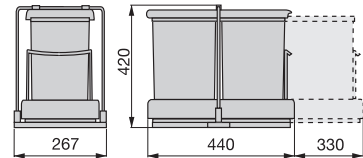

Recycling bin for bottom fastening and automatic extraction with 2 containers with 14 litres
Pojemniki do recyklingu, montaż dolny, automatyczne wysuwanie, 2 pojemniki 14-litrowe

Finishing/Wykończenie	Packaging/Opakowanie	Cod.
Grey/Szary	1 Unit/St	8077221

Plastic/Plastik

Recycling bins for kitchen, 2 x 16 litres, lower fixing and automatic removal
Pojemniki do recyklingu do kuchni, 2 x 16 litrów, mocowanie na dnie i automatyczne wysuwanie

Finishing/Wykończenie	Packaging/Opakowanie	Cod.
Stainless steel/Stal nierdzewna	1 Unit/St	8906865

Plastic, Stainless steel/Plastik, Stal nierdzewna