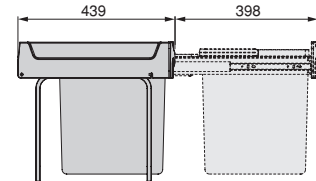

Recycle 20 L Recycling bin for kitchen, lower fixing and manual removal
Recycle 20 L pojemnik kuchenny, mocowanie na dnie i ręcznie wysuwany

Finishing/Wykończenie	Packaging/Opakowanie	Cod.
Anthracite grey/Szaro-antracytowy	1 Unit/St	8199323

Plastic/Plastik

Recycle recycling bins for kitchen, 2 x 20 L, lower fixing and manual removal
Pojemniki do recyklingu Recycle do kuchni, 2 x 20L, mocowanie na dnie i ręczne wysuwanie

Finishing/Wykończenie	Packaging/Opakowanie	Cod.
Anthracite grey/Szaro-antracytowy	1 Unit/St	8199423

Plastic/Plastik