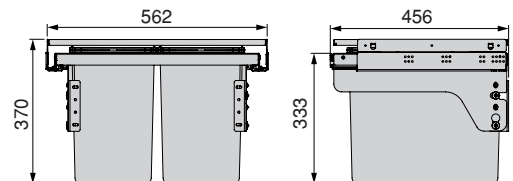

Recycle 2 x 24 L recycling bin for kitchen with lateral fastening and manual extraction

Pojemnik na surowce wtórne Recycle 2 x 24L do kuchni z mocowaniem bocznym i ręczna ekstrakcja

Finishing/Wykończenie	Packaging/Opakowanie	Cod.
Anthracite grey/Szaro-antracytowy	1 Unit/St	8966123

Plastic, Steel/Plastik, Stal