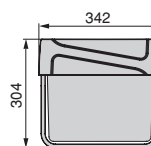

Recycle 20 L Recycling bin for kitchen, lower fixing and manual removal
Recycle 20 L pojemnik kuchenny, mocowanie na dnie i ręcznie wysuwany

Finishing/Wykończenie	Packaging/Opakowanie	Cod.
Anthracite grey/Szaro-antracytowy	1 Unit/St	8199323

Plastic/Plastik

Recycle recycling bins for kitchen, 2 x 20 L, lower fixing and manual removal
Pojemniki do recyklingu Recycle do kuchni, 2 x 20L, mocowanie na dnie i ręczne wysuwanie

Finishing/Wykończenie	Packaging/Opakowanie	Cod.
Anthracite grey/Szaro-antracytowy	1 Unit/St	8199423

Plastic/Plastik

Recycling bins for kitchen, 2 x 15 L, lower fixing and manual removal
ne pojemniki do recyklingu Emuca, 2 x 15 L, mocowanie na dnie i ręcznie wyciągane

Finishing/Wykończenie	Packaging/Opakowanie	Cod.
Anthracite grey/Szaro-antracytowy	1 Unit/St	8199523

Plastic/Plastik