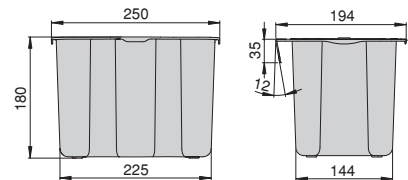

Recycle auxiliary recycling container of 5 L for kitchen
Pomocniczy kosz do recyklingu 5 L do kuchni

Finishing/Wykończenie	Packaging/Opakowanie	Cod.
Anthracite grey/Szaro-antracytowy	1 Unit/St	8131923

Plastic/Plastik

Circular outdoor Recycle garbage can with motion sensor opening
Okrągły zewnętrzny kosz na śmieci z czujnikiem ruchu

Finishing/Wykończenie	Packaging/Opakowanie	Cod.
Stainless steel/Stal nierdzewna	1 Unit/St	8200965

Steel/Stal