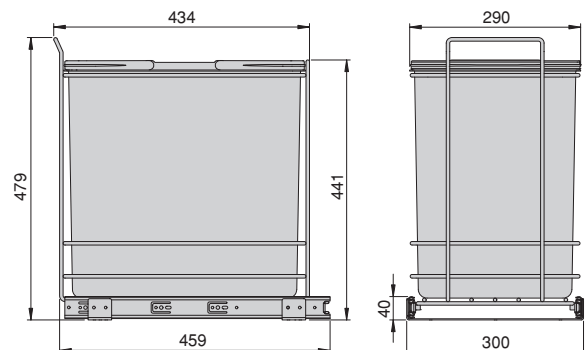

Recycle 35 L recycling bin for kitchen, lower fixing and manual removal
Kuchenny kosz na śmieci Recycle 35 L, mocowanie dolne i ręczne wysuwanie

Finishing/Wykończenie	Packaging/Opakowanie	Cod.
Anthracite grey/Szaro-antracytowy	1 Unit/St	8131823

Plastic, Steel/Plastik, Stal