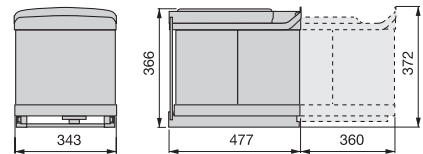

Recycling bins for kitchen, 1 x 16L + 2 x 7,5L, lower fixing and automatic removal
Pojemniki do recyklingu do kuchni, 1 x 16L + 2 x 7,5L, mocowanie na dnie i automatyczne wysuwanie.

Finishing/Wykończenie	Packaging/Opakowanie	Cod.
Grey/Szary	1 Unit/St	8038221

Plastic/Plastik