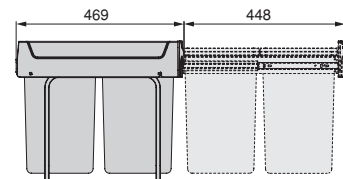

Recycling bins for kitchen, 2 x 15 L, lower fixing and manual removal
ne pojemniki do recyklingu Emuca, 2 x 15 L, mocowanie na dnie i ręcznie wyciągane

Finishing/Wykończenie	Packaging/Opakowanie	Cod.
Anthracite grey/Szaro-antracytowy	1 Unit/St	8199523

Plastic/Plastik