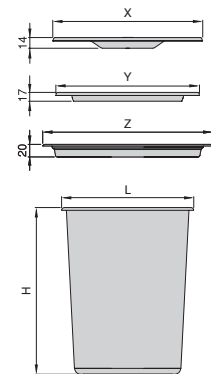

Recycle built-in waste bin for kitchen worktop
kosz na śmieci Recycle do zabudowy, pod blatem kuchennym.

Description/Opis	Finishing/Wykończenie	Packaging/Opakowanie	Cod.
5 liters/5 litrów	Stainless steel/Stal nierdzewna	1 Unit/St	8199665
7 liters/7 litrów	Stainless steel/Stal nierdzewna	1 Unit/St	8199265

Plastic, Stainless steel/Plastik, Stal nierdzewna

	X	Y	Z	L	H
5 L	210	200	240	200	220
7 L	238	228	270	210	265