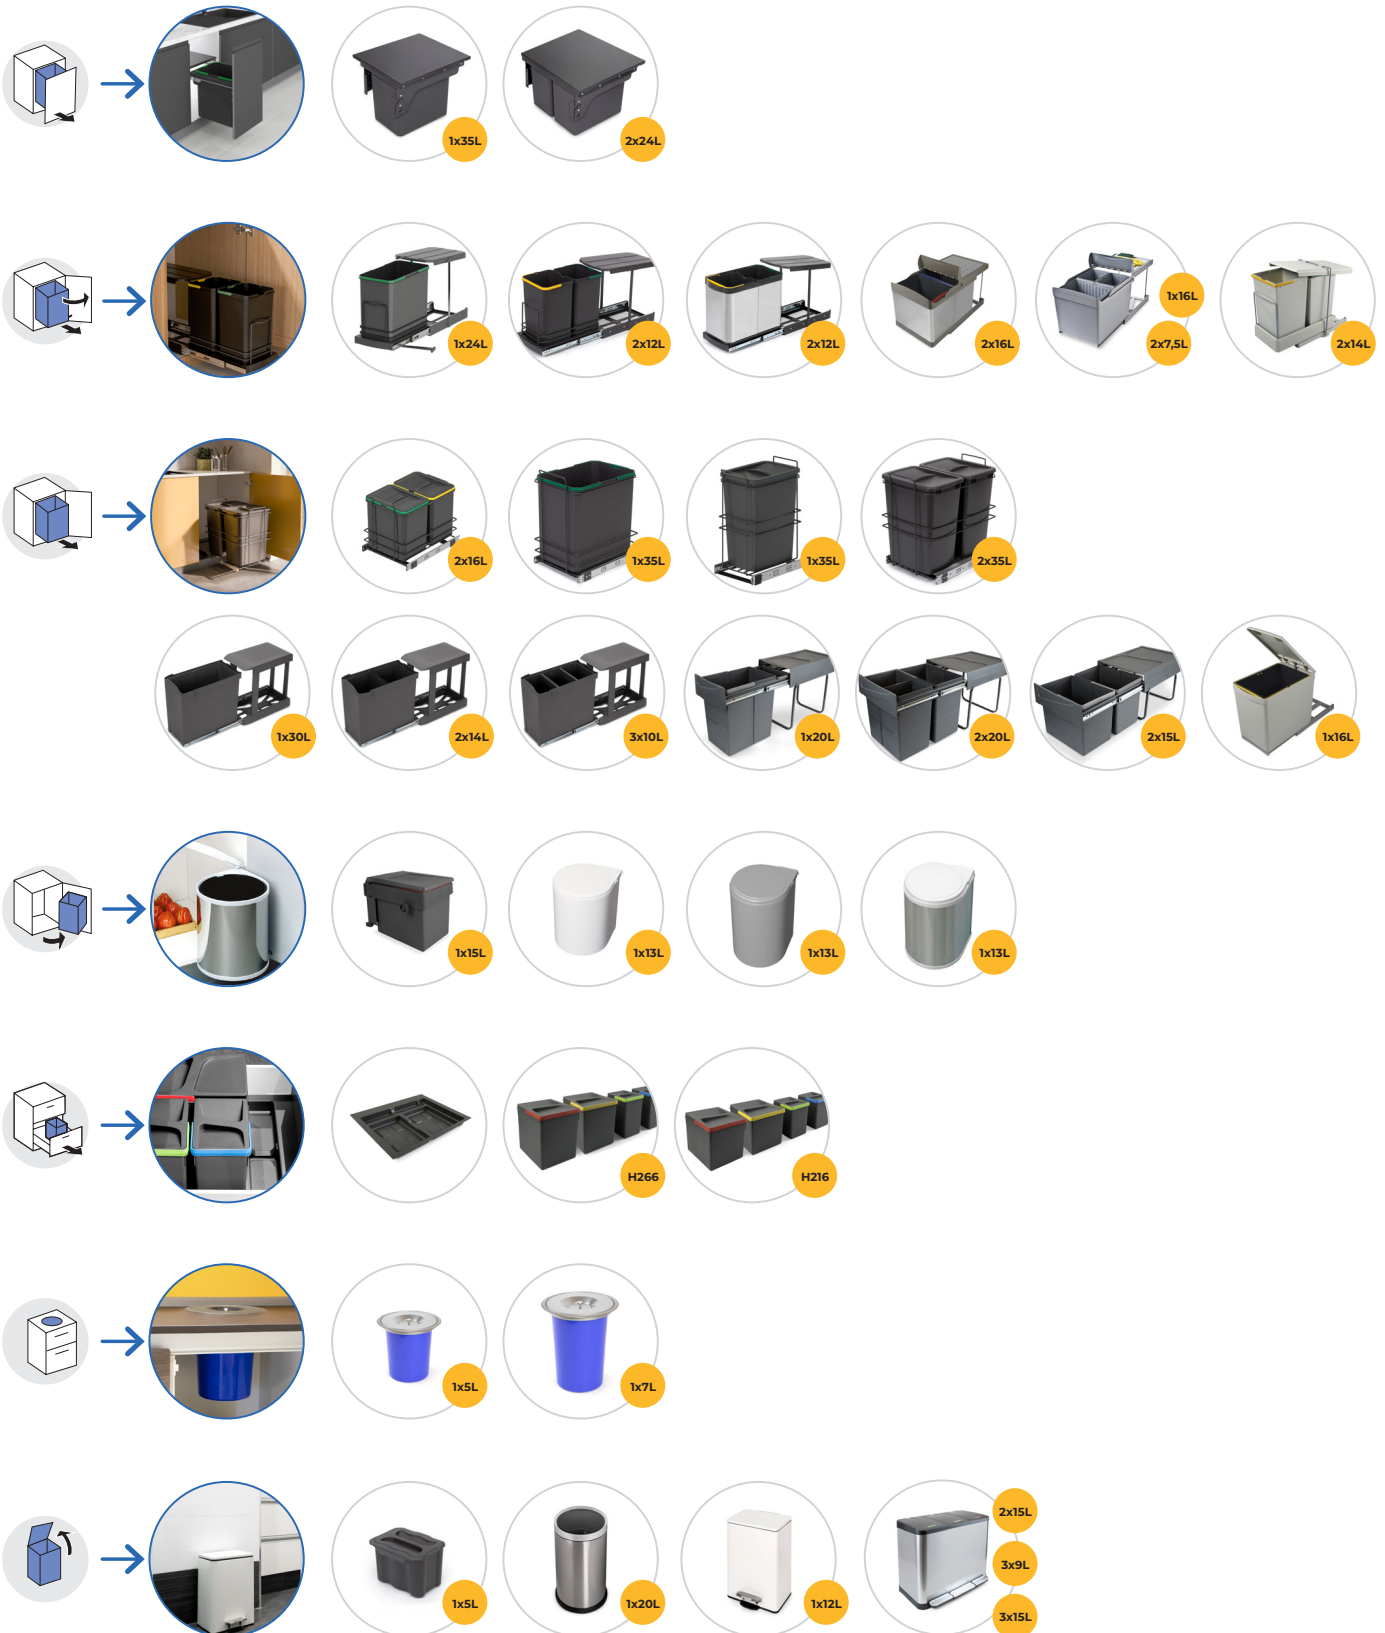

Waste containers Pojemniki na śmieci