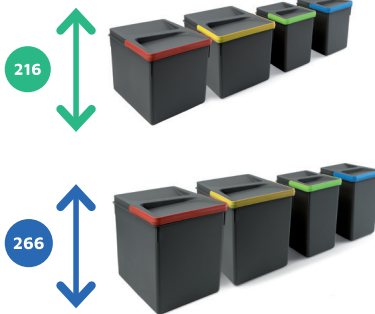

## FOR DRAWER DO SZUFLADY

Recycling drawers facilitate discreet and tidy waste collection by integrating into kitchen furniture.

Szuflady do recyklingu ułatwiają dyskretne i uporządkowane zbieranie odpadów, integrując się z meblami kuchennymi.

Bases from 450 to 1,200 mm.

Podstawy od 450 do 1200 mm.

Two different drawer heights for your drawer height.

Dwie różne wysokości szuflad do wyboru

Height / Wysokość		216	266
		12L 6L	15L 7L
450			
		Cod. 8197523	Cod. 8198123
		Cod. 8197723	Cod. 8198323
500			
		Cod. 8197623	Cod. 8198223
		Cod. 8197623	Cod. 8198223
600			
		Cod. 8197823	Cod. 8198423
		Cod. 8197823	Cod. 8198423
700			
		Cod. 8197623	Cod. 8198223
		Cod. 8197023	Cod. 8198423
800			
		Cod. 8197123	Cod. 8198523
		Cod. 8197223	Cod. 8198523
900			
		Cod. 8197923	Cod. 8198523
		Cod. 8197323	Cod. 8198523
1.200			
		Cod. 8197423	Cod. 8198623