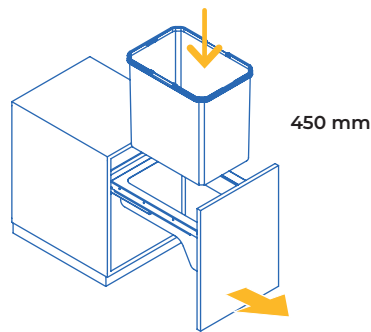

2 buckets with 12L(x2) capacity.  
Lower module fastening.  
Full extension ball bearing slides.  
Automatic or manual opening.

2 wiadra o pojemności 12 l (x2).  
Mocowanie dolnego modułu.  
Prowadnice kulkowe z pełnym  
wysuwem.  
Automatyczne lub ręczne otwieranie.

# Waste containers Pojemniki na śmieci

Stainless steel version  
Wersja ze stali nierdzewnej

2 buckets with 12L(x2) capacity.  
Lower module fastening.  
Full extension ball bearing slides.  
Automatic or manual opening.

2 wiadra o pojemności 12 l (x2).  
Mocowanie dolnego modułu.  
Prowadnice kulkowe z pełnym  
wysuwem.  
Automatyczne lub ręczne otwieranie.

Enclosures for 450 mm and 600 mm modules.  
Includes full extension slides with soft close.  
Three-dimensional edge adjustment.  
Compatible with 16, 18 and 19 mm panels.  
Includes all necessary mounting accessories.

Edge adjustment in depth, horizontal  
axis  $\pm 5$  mm and height  $\pm 2.5$  mm.

Regulacja krawędzi na głębokość, oś  
pozioma  $\pm 5$  mm i wysokość  $\pm 2,5$  mm.

Recycle 35 L recycling bin for kitchen with lateral fastening and manual extraction