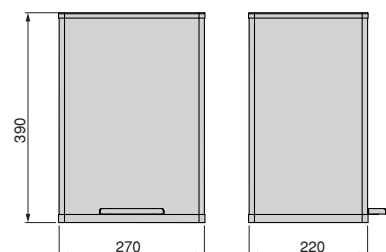

Recycle auxiliary recycling container of 5 L for kitchen
Pomocniczy kosz do recyklingu 5 L do kuchni

Finishing/Wykończenie	Packaging/Opakowanie	Cod.
Anthracite grey/Szaro-antracytowy	1 Unit/St	8131923

Plastic/Plastik

Circular outdoor Recycle garbage can with motion sensor opening
Okrągły zewnętrzny kosz na śmieci z czujnikiem ruchu

Finishing/Wykończenie	Packaging/Opakowanie	Cod.
Stainless steel/Stal nierdzewna	1 Unit/St	8200965

Steel/Stal

Pedal-opening rectangular outdoor Recycle garbage can
Prostokątny zewnętrzny kosz na śmieci z otwieraniem za pomocą pedału

Finishing/Wykończenie	Packaging/Opakowanie	Cod.
White painted/Malowane na biało	1 Unit/St	8200812

Aluminium/Aluminium