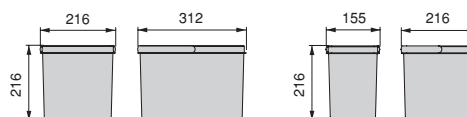

Recycle Containers for kitchen drawers, Height 216
Pojemniki do szuflady kuchennej Recycle, wysokość 216

Set/Zestaw	M	Finishing/Wykończenie		Packaging/Opakowanie	Cod.
1x12	450	Anthracite grey/Szaro-antracytowy		1 Unit/St	8197523
2x12	450 ~ 500 ~ 600 ~ 700	Anthracite grey/Szaro-antracytowy		1 KIT/Komplet	8197623
2x6	450 ~ 500	Anthracite grey/Szaro-antracytowy		1 KIT/Komplet	8197723
1x12 + 2x6	450 ~ 500 ~ 600 ~ 700	Anthracite grey/Szaro-antracytowy		1 KIT/Komplet	8197823
2x12 + 2x6	800 ~ 900 ~ 1000	Anthracite grey/Szaro-antracytowy		1 KIT/Komplet	8197923

Plastic/Plastik