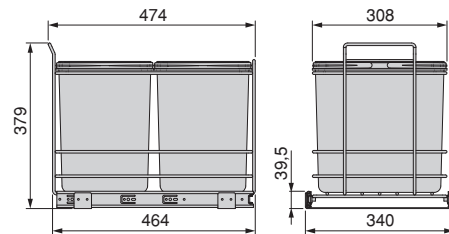

Recycle recycling bins for kitchen, 2 x 16 L, lower fixing and manual removal
Pojemniki na surowce wtórne do kuchni, 2 x 16 L, mocowanie dolne i ręczne wysuwanie

Finishing/Wykończenie	Packaging/Opakowanie	Cod.
Anthracite grey/Szaro-antracytowy	1 Unit/St	8133723

Plastic, Steel/Plastik, Stal