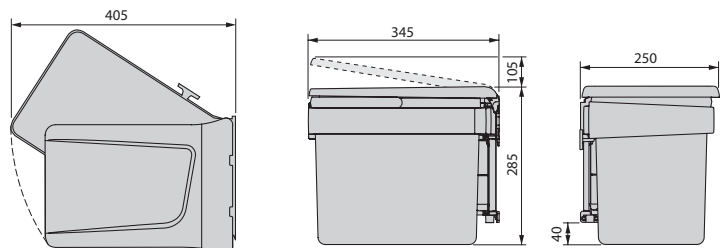

Recycling bin for fastening to door with container 13 litres
Pojemnik do recyklingu, montaż na drzwiach, pojemnik 13L

Finishing/Wykończenie		Packaging/Opakowanie	Cod.
White/Biały		1 Unit/St	8035815
Grey/Szary		1 Unit/St	8035821
Stainless steel/Stal nierdzewna		1 Unit/St	8035865

Plastic, Stainless steel/Plastik, Stal nierdzewna

Recycle recycling bin for fastening to door with container 15 litres
Pojemnik do recyklingu Recycle, montaż na drzwiach, pojemnik 15L

Finishing/Wykończenie		Packaging/Opakowanie	Cod.
Anthracite grey/Szaro-antracytowy		1 Unit/St	8199123

Plastic/Plastik