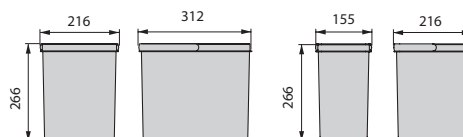

Recycle Containers for kitchen drawers, Height 266
Pojemniki do szuflady kuchennej Recycle, wysokość 266

Set/Zestaw	M	Finishing/Wykończenie		Packaging/Opakowanie	Cod.
1x15	450	Anthracite grey/Szaro-antracytowy		1 Unit/St	8198123
2x15	450 ~ 500 ~ 600 ~ 700	Anthracite grey/Szaro-antracytowy		1 KIT/Komplet	8198223
2x7	450 ~ 500	Anthracite grey/Szaro-antracytowy		1 KIT/Komplet	8198323
1x15 + 2x7	450 ~ 500 ~ 600 ~ 700	Anthracite grey/Szaro-antracytowy		1 KIT/Komplet	8198423
2x15 + 2x7	800 ~ 900 ~ 1000	Anthracite grey/Szaro-antracytowy		1 KIT/Komplet	8198523
3x15 + 2x7	1200	Anthracite grey/Szaro-antracytowy		1 KIT/Komplet	8198623

Plastic/Plastik