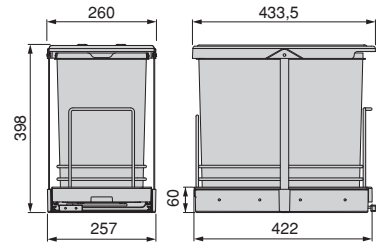

Recycle recycling bins for kitchen, 24 L, lower fixing and manual removal
Pojemniki na odpady kuchenne Recycle, 24 L, mocowanie dolne i ręczne wysuwanie

Finishing/Wykończenie	Packaging/Opakowanie	Cod.
Anthracite grey/Szaro-antracytowy	1 Unit/St	8133623

Plastic, Steel/Plastik, Stal