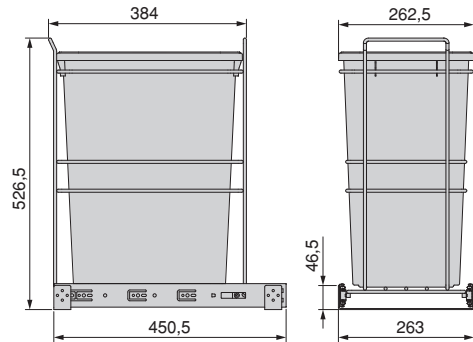

Recycle recycling bins for kitchen, 35 L, lower fixing and manual removal
Pojemniki na surowce wtórne do kuchni, 35 L, mocowanie dolne i ręczne wysuwanie

Finishing/Wykończenie	Packaging/Opakowanie	Cod.
Anthracite grey/Szaro-antracytowy	1 Unit/St	8133823

Plastic, Steel/Plastik, Stal

Recycle recycling bins for kitchen, 2 x 35 L, lower fixing and manual removal
Pojemniki na surowce wtórne do kuchni, 2 x 35 L, mocowanie dolne i ręczne wysuwanie

Finishing/Wykończenie	Packaging/Opakowanie	Cod.
Anthracite grey/Szaro-antracytowy	1 Unit/St	8132123

Plastic, Steel/Plastik, Stal