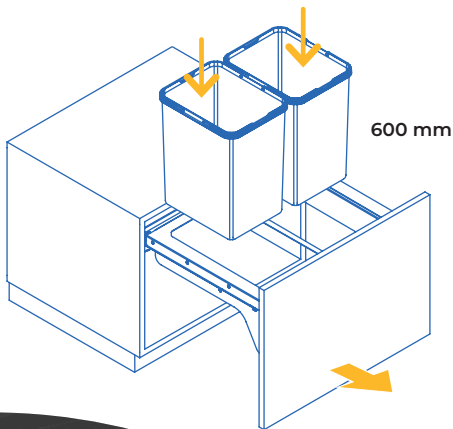

Enclosures for 450 mm and 600 mm modules.
Includes full extension slides with soft close.
Three-dimensional edge adjustment.
Compatible with 16, 18 and 19 mm panels.
Includes all necessary mounting accessories.

Obudowy dla modułów 450 mm i 600 mm.
Zawiera prowadnice z pełnym wysuwem i miękkim
domykaniem.
Trójwymiarowa regulacja krawędzi.
Kompatybilne z panelami 16, 18 i 19 mm.
Zawiera wszystkie niezbędne akcesoria montażowe.