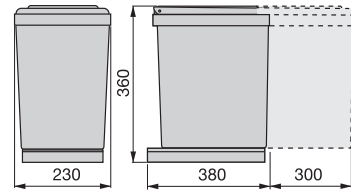

Recycling bin for bottom fastening and manual extraction with 1 16-litre container and an automatic lid
Pojemnik do recyklingu, 16 L, montaż dolny, wysuwanie ręczne, automatyczna pokrywa

Finishing/Wykończenie	Packaging/Opakowanie	Cod.
Grey/Szary	1 Unit/St	8906621

Plastic/Plastik