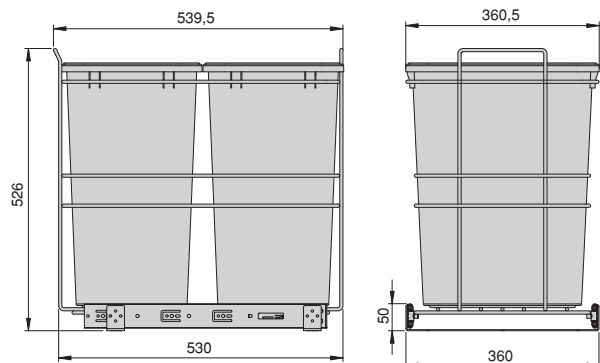

Recycle recycling bins for kitchen, 35 L, lower fixing and manual removal
Pojemniki na surowce wtórne do kuchni, 35 L, mocowanie dolne i ręczne wysuwanie

Finishing/Wykończenie	Packaging/Opakowanie	Cod.
Anthracite grey/Szaro-antracytowy	1 Unit/St	8133823

Plastic, Steel/Plastik, Stal

Recycle recycling bins for kitchen, 2 x 35 L, lower fixing and manual removal
Pojemniki na surowce wtórne do kuchni, 2 x 35 L, mocowanie dolne i ręczne wysuwanie

Finishing/Wykończenie	Packaging/Opakowanie	Cod.
Anthracite grey/Szaro-antracytowy	1 Unit/St	8132123

Plastic, Steel/Plastik, Stal