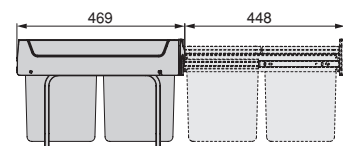

Recycle 20 L Recycling bin for kitchen, lower fixing and manual removal
Recycle 20 L pojemnik kuchenny, mocowanie na dnie i ręcznie wysuwany

Finishing/Wykończenie	Packaging/Opakowanie	Cod.
Anthracite grey/Szaro-antracytowy	1 Unit/St	8199323

Plastic/Plastik

Recycle recycling bins for kitchen, 2 x 20 L, lower fixing and manual removal
Pojemniki do recyklingu Recycle do kuchni, 2 x 20L, mocowanie na dnie i ręczne wysuwanie

Finishing/Wykończenie	Packaging/Opakowanie	Cod.
Anthracite grey/Szaro-antracytowy	1 Unit/St	8199423

Plastic/Plastik

Recycling bins for kitchen, 2 x 15 L, lower fixing and manual removal
ne pojemniki do recyklingu Emuca, 2 x 15 L, mocowanie na dnie i ręcznie wyciągane

Finishing/Wykończenie	Packaging/Opakowanie	Cod.
Anthracite grey/Szaro-antracytowy	1 Unit/St	8199523

Plastic/Plastik