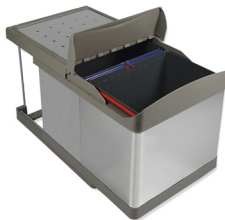

Plastic, Steel/Plastik, Stal

Recycling bin for bottom fastening and automatic extraction with 2 containers with 14 litres  
 Pojemniki do recyklingu, montaż dolny, automatyczne wysuwanie, 2 pojemniki 14-litrowe

Finishing/Wykończenie	Packaging/Opakowanie	Cod.
Grey/Szary	1 Unit/St	8077221

Plastic/Plastik

Recycling bins for kitchen, 2 x 16 litres, lower fixing and automatic removal  
 Pojemniki do recyklingu do kuchni, 2 x 16 litrów, mocowanie na dnie i automatyczne wysuwanie

Finishing/Wykończenie	Packaging/Opakowanie	Cod.
Stainless steel/Stal nierdzewna	1 Unit/St	8906865

Plastic, Stainless steel/Plastik, Stal nierdzewna

Recycling bins for kitchen, 1 x 16L + 2 x 7,5L, lower fixing and automatic removal  
 Pojemniki do recyklingu do kuchni, 1 x 16L + 2 x 7,5L, mocowanie na dnie i automatyczne wysuwanie.