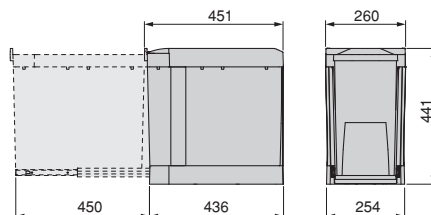

Recycling bins for kitchen, 3 x 10L, lower fixing and automatic removal
Pojemniki do recyklingu do kuchni, 3 x 10L, mocowanie na dnie i automatyczne wysuwanie

Finishing/Wykończenie	Packaging/Opakowanie	Cod.
Anthracite grey/Szaro-antracytowy	1 Unit/St	8907123

Plastic, Steel/Plastik, Stal