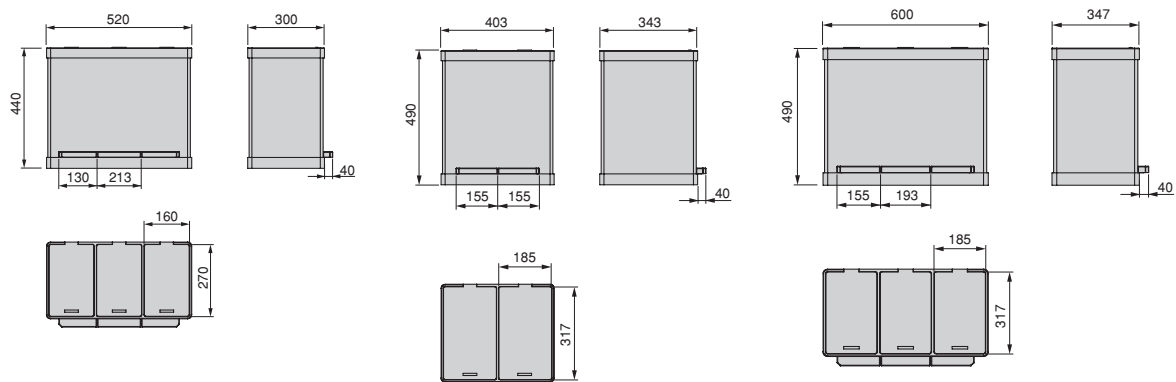

Recycle built-in waste bin for kitchen worktop
kosz na śmieci Recycle do zabudowy, pod blatem kuchennym.

Description/Opis	Finishing/Wykończenie	Packaging/Opakowanie	Cod.
5 liters/5 litrów	Stainless steel/Stal nierdzewna	1 Unit/St	8199665
7 liters/7 litrów	Stainless steel/Stal nierdzewna	1 Unit/St	8199265

Plastic, Stainless steel/Plastik, Stal nierdzewna

	X	Y	Z	L	H
5 L	210	200	240	200	220
7 L	238	228	270	210	265

Recycle Inox bin with compartments
pojemnik Recycle ze stali nierdzewnej z komorami

Set/Zestaw	L	Finishing/Wykończenie	Packaging/Opakowanie	Cod.
3x9/3x9	9	Stainless steel/Stal nierdzewna	1 Unit/St	8200165
3x15/3x15	15	Stainless steel/Stal nierdzewna	1 Unit/St	8200265
2x15/2x15	15	Stainless steel/Stal nierdzewna	1 Unit/St	8200365

Stainless steel/Stal nierdzewna

8200365

8200265