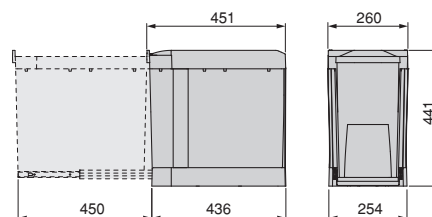

Recycling bins for kitchen, 1 x 30L, lower fixing and automatic removal
Pojemniki do recyklingu do kuchni, 1 x 30L, mocowanie na dnie i automatyczne wysuwanie

Finishing/Wykończenie	Packaging/Opakowanie	Cod.
Anthracite grey/Szaro-antracytowy	1 Unit/St	8906923

Plastic, Steel/Plastik, Stal

Recycling bins for kitchen, 2 x 14L, lower fixing and automatic removal
Pojemniki do recyklingu do kuchni, 2 x 14L, mocowanie na dnie i automatyczne wysuwanie

Finishing/Wykończenie	Packaging/Opakowanie	Cod.
Anthracite grey/Szaro-antracytowy	1 Unit/St	8907023

Plastic, Steel/Plastik, Stal