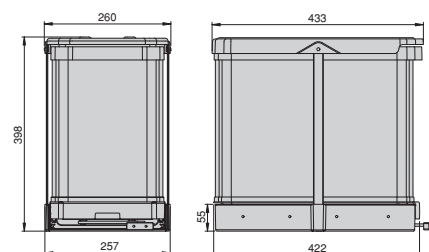

Recycle Inox recycling bins for kitchen, 2 x 12 L, lower fixing and manual removal
Kuchenny kosz na śmieci Recycle Inox, 2 x 12 L, mocowanie dolne i ręczne wysuwanie

Finishing/Wykończenie	Packaging/Opakowanie	Cod.
Stainless steel/Stal nierdzewna	1 Unit/St	8131765

Plastic, Steel/Plastik, Stal