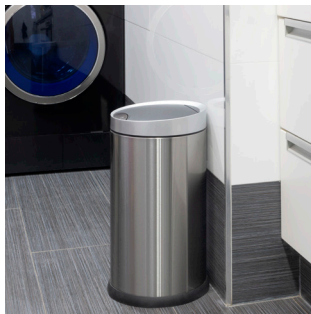

2 buckets with 12L(x2) capacity.
Lower module fastening.
Full extension ball bearing slides.
Automatic or manual opening.

2 wiadra o pojemności 12 l (x2).
Mocowanie dolnego modułu.
Prowadnice kulkowe z pełnym
wysuwem.
Automatyczne lub ręczne otwieranie.