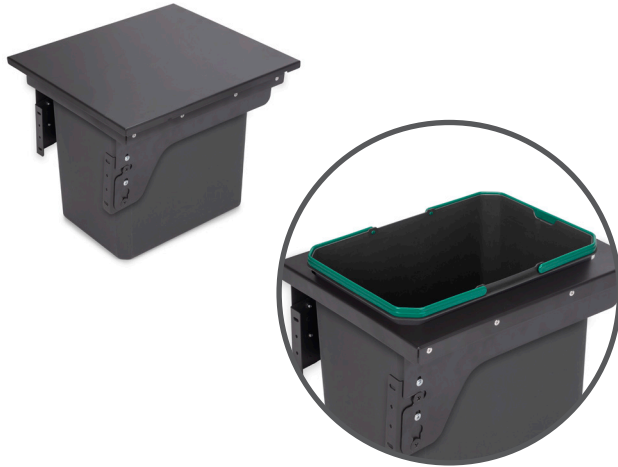

2 wiadra o pojemności 12 l (x2).  
Mocowanie dolnego modułu.  
Prowadnice kulkowe z pełnym  
wysuwem.  
Automatyczne lub ręczne otwieranie.

Enclosures for 450 mm and 600 mm modules.  
Includes full extension slides with soft close.  
Three-dimensional edge adjustment.  
Compatible with 16, 18 and 19 mm panels.  
Includes all necessary mounting accessories.

Edge adjustment in depth, horizontal  
axis  $\pm 5$  mm and height  $\pm 2.5$  mm.

Regulacja krawędzi na głębokość, oś  
pozioma  $\pm 5$  mm i wysokość  $\pm 2,5$  mm.

Recycle 35 L recycling bin for kitchen with lateral fastening and manual extraction

Pojemnik na surowce wtórne Recycle 35L do kuchni z mocowaniem bocznym i ręczna ekstrakcja

Finishing/Wykończenie	Packaging/Opakowanie	Cod.
Anthracite grey/Szaro-antracytowy 	1 Unit/St	8966023

Plastic, Steel/Plastik, Stal