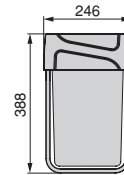

Recycle 20 L Recycling bin for kitchen, lower fixing and manual removal
Recycle 20 L pojemnik kuchenny, mocowanie na dnie i ręcznie wysuwany

Finishing/Wykończenie	Packaging/Opakowanie	Cod.
Anthracite grey/Szaro-antracytowy	1 Unit/St	8199323

Plastic/Plastik

Recycle recycling bins for kitchen, 2 x 20 L, lower fixing and manual removal
Pojemniki do recyklingu Recycle do kuchni, 2 x 20L, mocowanie na dnie i ręczne wysuwanie

Finishing/Wykończenie	Packaging/Opakowanie	Cod.
Anthracite grey/Szaro-antracytowy	1 Unit/St	8199423

Plastic/Plastik