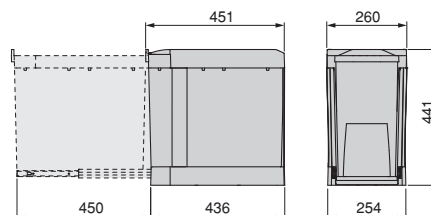

Recycling bins for kitchen, 1 x 30L, lower fixing and automatic removal
Pojemniki do recyklingu do kuchni, 1 x 30L, mocowanie na dnie i automatyczne wysuwanie

Finishing/Wykończenie	Packaging/Opakowanie	Cod.
Anthracite grey/Szaro-antracytowy	1 Unit/St	8906923

Plastic, Steel/Plastik, Stal

Recycling bins for kitchen, 2 x 14L, lower fixing and automatic removal
Pojemniki do recyklingu do kuchni, 2 x 14L, mocowanie na dnie i automatyczne wysuwanie

Finishing/Wykończenie	Packaging/Opakowanie	Cod.
Anthracite grey/Szaro-antracytowy	1 Unit/St	8907023

Plastic, Steel/Plastik, Stal

Recycling bins for kitchen, 3 x 10L, lower fixing and automatic removal
Pojemniki do recyklingu do kuchni, 3 x 10L, mocowanie na dnie i automatyczne wysuwanie

Finishing/Wykończenie	Packaging/Opakowanie	Cod.
Anthracite grey/Szaro-antracytowy	1 Unit/St	8907123

Plastic, Steel/Plastik, Stal