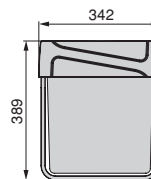

Recycling bins for kitchen, 2 x 15 L, lower fixing and manual removal
ne pojemniki do recyklingu Emuca, 2 x 15 L, mocowanie na dnie i ręcznie wyciągane

Finishing/Wykończenie	Packaging/Opakowanie	Cod.
Anthracite grey/Szaro-antracytowy	1 Unit/St	8199523

Plastic/Plastik