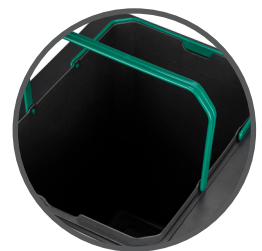

Enclosures for 450 mm and 600 mm modules.
Includes full extension slides with soft close.
Three-dimensional edge adjustment.
Compatible with 16, 18 and 19 mm panels.
Includes all necessary mounting accessories.

Obudowy dla modułów 450 mm i 600 mm.
Zawiera prowadnice z pełnym wysuwem i miękkim
domykaniem.
Trójwymiarowa regulacja krawędzi.
Kompatybilne z panelami 16, 18 i 19 mm.
Zawiera wszystkie niezbędne akcesoria montażowe.