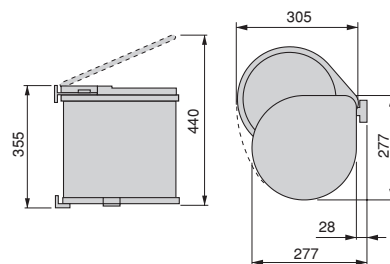

Recycling bin for fastening to door with container 13 litres
Pojemnik do recyklingu, montaż na drzwiach, pojemnik 13L

Finishing/Wykończenie		Packaging/Opakowanie	Cod.
White/Biały		1 Unit/St	8035815
Grey/Szary		1 Unit/St	8035821
Stainless steel/Stal nierdzewna		1 Unit/St	8035865

Plastic, Stainless steel/Plastik, Stal nierdzewna

Recycle recycling bin for fastening to door with container 15 litres
Pojemnik do recyklingu Recycle, montaż na drzwiach, pojemnik 15L

Finishing/Wykończenie		Packaging/Opakowanie	Cod.
Anthracite grey/Szaro-antracytowy		1 Unit/St	8199123

Plastic/Plastik