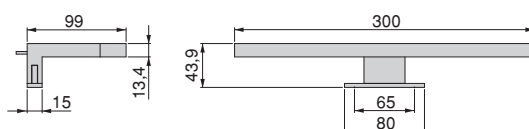

ILLUMINAZIONI DA BAGNO // BATHROOM LIGHTS

Faretto LED per specchio da bagno Virgo (AC 230V 50Hz)

Virgo LED bathroom mirror spotlight (AC 230V 50Hz)

Lumen	Potenza Power	Temperatura di colore Colour temperature	LEDs	Finitura Finishing	Imballo Packaging	Cod.
400 lm	6 W	Bianco freddo 6.000 K Cold white 6.000 K	60	Cromato brillo Chrome plated	5 UN/Ut.	5149111
400 lm	6 W	Bianco freddo 6.000 K Cold white 6.000 K	60	Verniciato nero Black painted	5 UN/Ut.	5149114

Tecnoplastica
Plastic