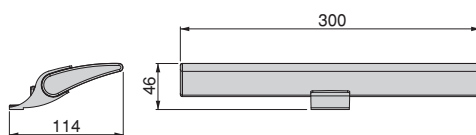

ILLUMINAZIONI DA BAGNO // BATHROOM LIGHTS

Faretto LED per specchio da bagno Aries (AC 230V 50Hz)

Aries LED bathroom mirror spotlight (AC 230V 50Hz)

Lumen	Potenza Power	Temperatura di colore Colour temperature	Finitura Finishing	Imballo Packaging	Cod.
599 lm	7 W	Bianco freddo 5.700 K Cold white 5.700 K	Cromato brillo Chrome plated	5 UN/Ut.	5150211

Alluminio, Tecnoplastica
Aluminium, Plastic