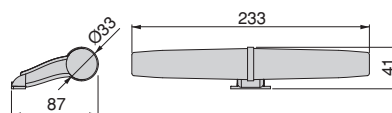

ILLUMINAZIONI DA BAGNO // BATHROOM LIGHTS

Faretto LED per specchio da bagno Gemini (AC 230V 50Hz)

Gemini LED bathroom mirror spotlight (AC 230V 50Hz)

Lumen	Potenza Power	Temperatura di colore Colour temperature	Finitura Finishing	Imballo Packaging	Cod.
392 lm	6 W	Bianco naturale 4.000 K Natural white 4.000 K	Cromato brillo Chrome plated	5 UN/Ut.	5150011
392 lm	6 W	Bianco naturale 4.000 K Natural white 4.000 K	Verniciato nero Black painted	5 UN/Ut.	5150014

Alluminio, Tecnoplastica
Aluminium, Plastic