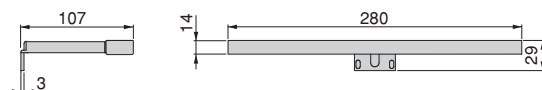

ILLUMINAZIONI DA BAGNO // BATHROOM LIGHTS

Faretto LED per specchio da bagno Leo (AC 230V 50Hz)

Leo LED bathroom mirror spotlight (AC 230V 50Hz)

Lumen	Potenza Power	Temperatura di colore Colour temperature	LEDs	Finitura Finishing	Imballo Packaging	Cod.
457 lm	6 W	Bianco freddo 5.700 K Cold white 5.700 K	60	Verniciato nero Black painted	5 UN/Ut.	5150114

Tecnoplastica
Plastic