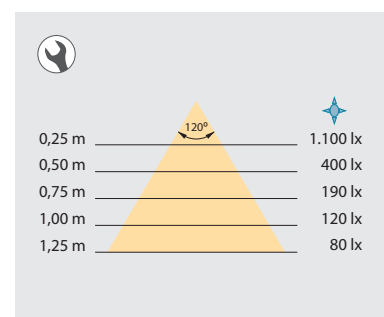

ILLUMINAZIONI DA BAGNO // BATHROOM LIGHTS

Faretto LED per specchio da bagno Virgo (AC 230V 50Hz)

Virgo LED bathroom mirror spotlight (AC 230V 50Hz)

Lumen	Potenza Power	Temperatura di colore Colour temperature	LEDs	Finitura Finishing	Imballo Packaging	Cod.
400 lm	6 W	Bianco freddo 6.000 K Cold white 6.000 K	60	Cromato brillo Chrome plated	5 UN/Ut.	5149111
400 lm	6 W	Bianco freddo 6.000 K Cold white 6.000 K	60	Verniciato nero Black painted	5 UN/Ut.	5149114

Tecnoplastica
Plastic