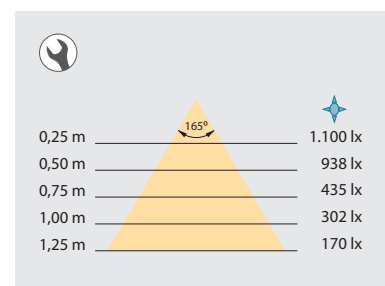

ILLUMINAZIONI DA BAGNO // BATHROOM LIGHTS

Faretto LED per specchio da bagno Aries (AC 230V 50Hz)

Aries LED bathroom mirror spotlight (AC 230V 50Hz)

Lumen	Potenza Power	Temperatura di colore Colour temperature	Finitura Finishing	Imballo Packaging	Cod.
599 lm	7 W	Bianco freddo 5.700 K Cold white 5.700 K	Cromato brillo Chrome plated	5 UN/Ut.	5150211

Alluminio, Tecnoplastica
Aluminium, Plastic