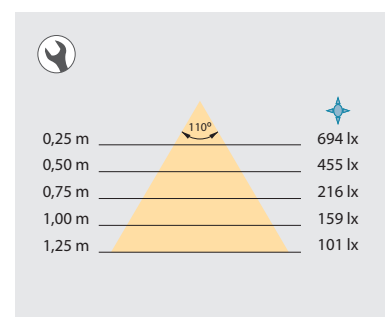

ILLUMINAZIONI DA BAGNO // BATHROOM LIGHTS

Faretto LED per specchio da bagno Leo (AC 230V 50Hz)

Leo LED bathroom mirror spotlight (AC 230V 50Hz)

Lumen	Potenza Power	Temperatura di colore Colour temperature	LEDs	Finitura Finishing	Imballo Packaging	Cod.
457 lm	6 W	Bianco freddo 5.700 K Cold white 5.700 K	60	Verniciato nero Black painted	5 UN/Ut.	5150114

Tecnoplastica
Plastic