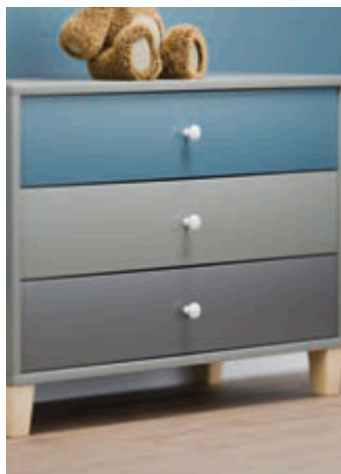

EVENDER

KÄEPIDEMED JA
MÖÖBLINUPUD

CLASSIC

www.evender.ee

UMO-005

Mõõtmed		Tootekood		
c/c	L	G4	G49	P2
96	110	MG10376	MG35865	MG26119

UMO-006

Mõõtmed		Tootekood		
c/c	L	G4	G49	P2
96	110	MG11895	MG35866	MG26120