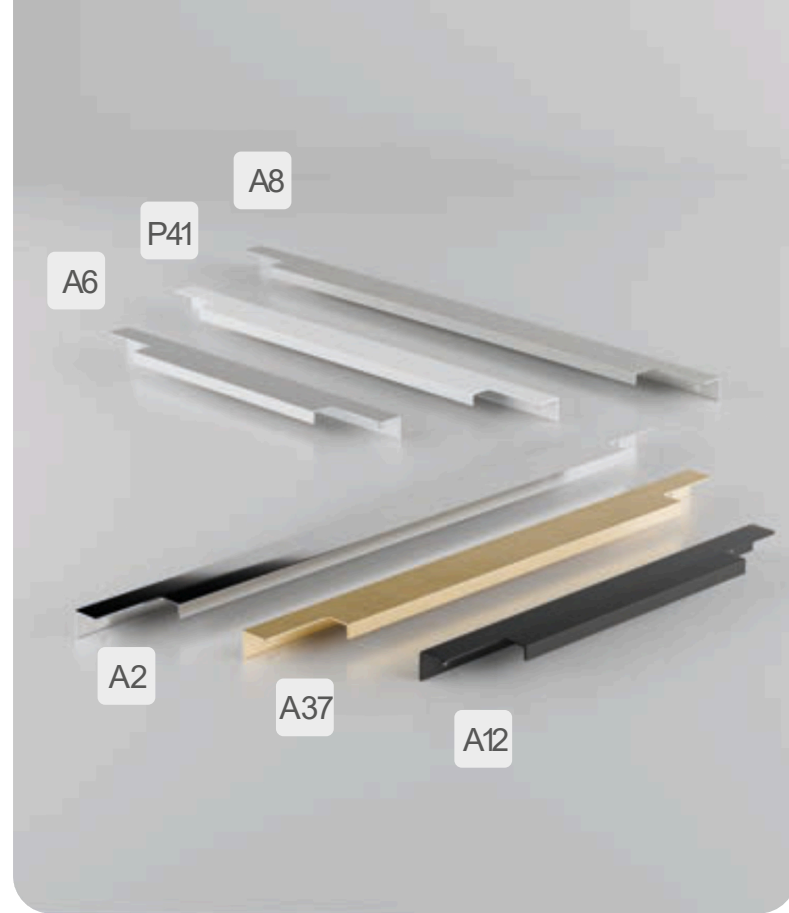

UMO-620

Mõõtmed	Tootekood					
L	A12	A2	A37	A6	A8	P41
296	MG39566	MG39561	MG39556	MG39546	MG39551	MG39571
396	MG39567	MG39562	MG39557	MG39547	MG39552	MG39572
496	MG39568	MG39563	MG39558	MG39548	MG39553	MG39573
596	MG39569	MG39564	MG39559	MG39549	MG39554	MG39574
796	MG39570	MG39565	MG39560	MG39550	MG39555	MG39575

UMO-909

Mõõtmed	Tootekood				
L	A12	A2	A37	A6	P41
800	MG39613	MG39611	MG39614	MG39612	MG39615
1200	MG39608	MG39606	MG39609	MG39607	MG39610