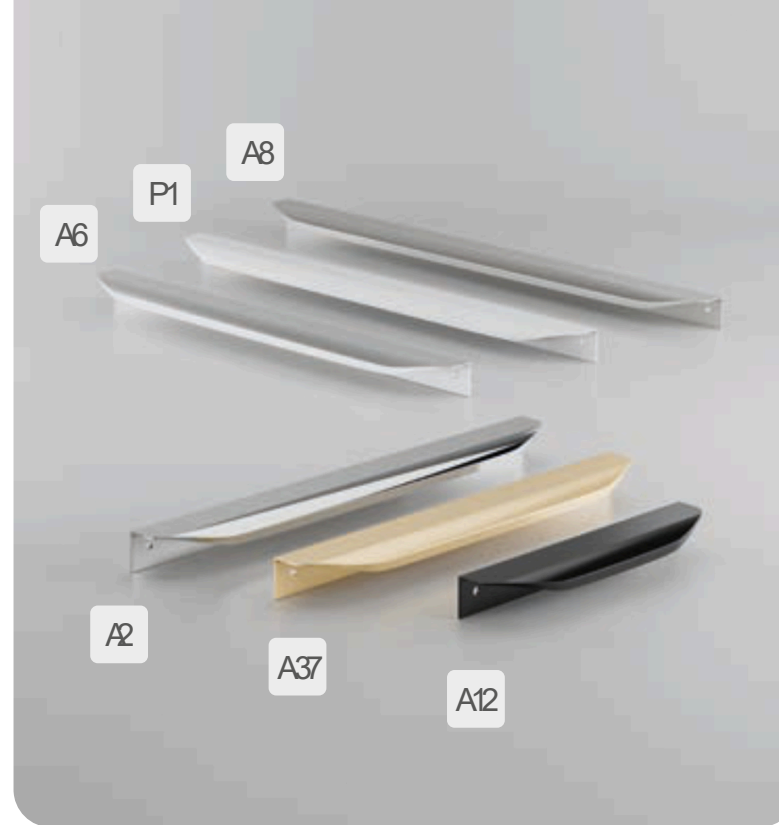

## UMO-520

Mõõtmed	Tootekood					
L	A2	A37	A6	A8	P1	A12
146	MG40500	MG40501	MG40502	MG40503	MG40504	MG40505
196	MG39506	MG39515	MG37754	MG37755	MG37756	MG37757
296	MG39507	MG39516	MG37758	MG37759	MG37760	MG37761
346	MG39508	MG39517	MG37762	MG37763	MG37764	MG37765
396	MG39918	MG39919	MG37766	MG37767	MG37768	MG37769
446	MG39509	MG39518	MG37770	MG37771	MG37772	MG37773
496	MG39510	MG39519	MG37774	MG37775	MG37776	MG37777
596	MG39511	MG39520	MG37778	MG37779	MG37780	MG37781
696	MG39512	MG39521	MG37782	MG37783	MG37784	MG37785
796	MG39513	MG39522	MG37786	MG37787	MG37788	MG37789
896	MG39514	MG39523	MG37790	MG37791	MG37792	MG37793
1196	MG39524	MG39525	MG39528	MG39529	MG39526	MG39527