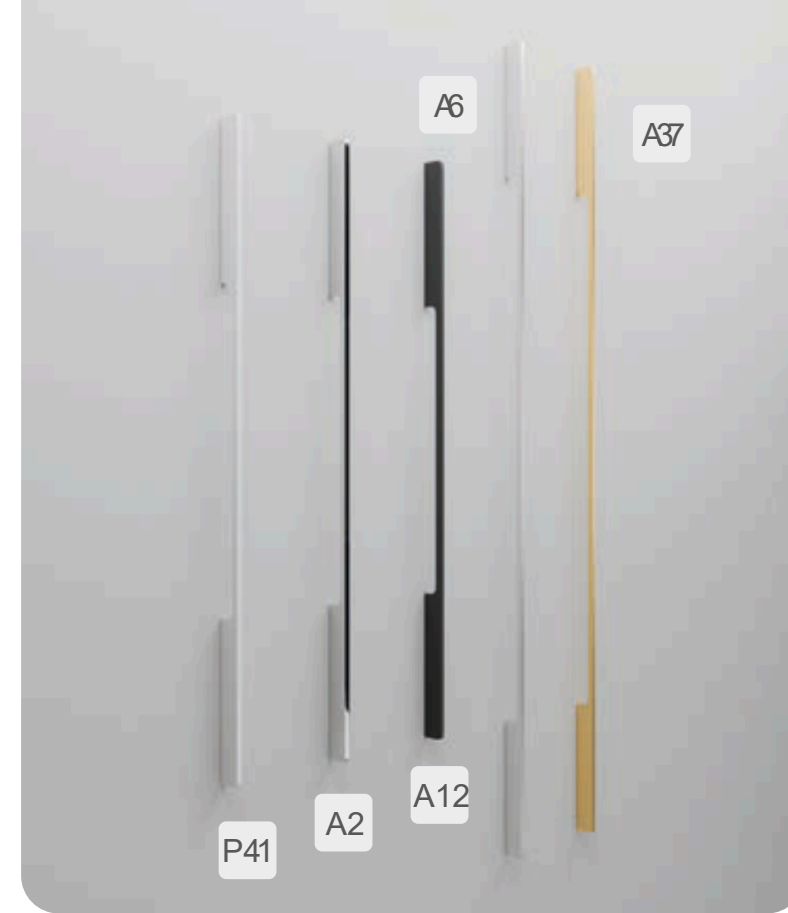

UMO-620

Mõõtmed	Tootekood					
L	A12	A2	A37	A6	A8	P41
296	MG39566	MG39561	MG39556	MG39546	MG39551	MG39571
396	MG39567	MG39562	MG39557	MG39547	MG39552	MG39572
496	MG39568	MG39563	MG39558	MG39548	MG39553	MG39573
596	MG39569	MG39564	MG39559	MG39549	MG39554	MG39574
796	MG39570	MG39565	MG39560	MG39550	MG39555	MG39575

UMO-909

Mõõtmed	Tootekood				
L	A12	A2	A37	A6	P41
800	MG39613	MG39611	MG39614	MG39612	MG39615
1200	MG39608	MG39606	MG39609	MG39607	MG39610