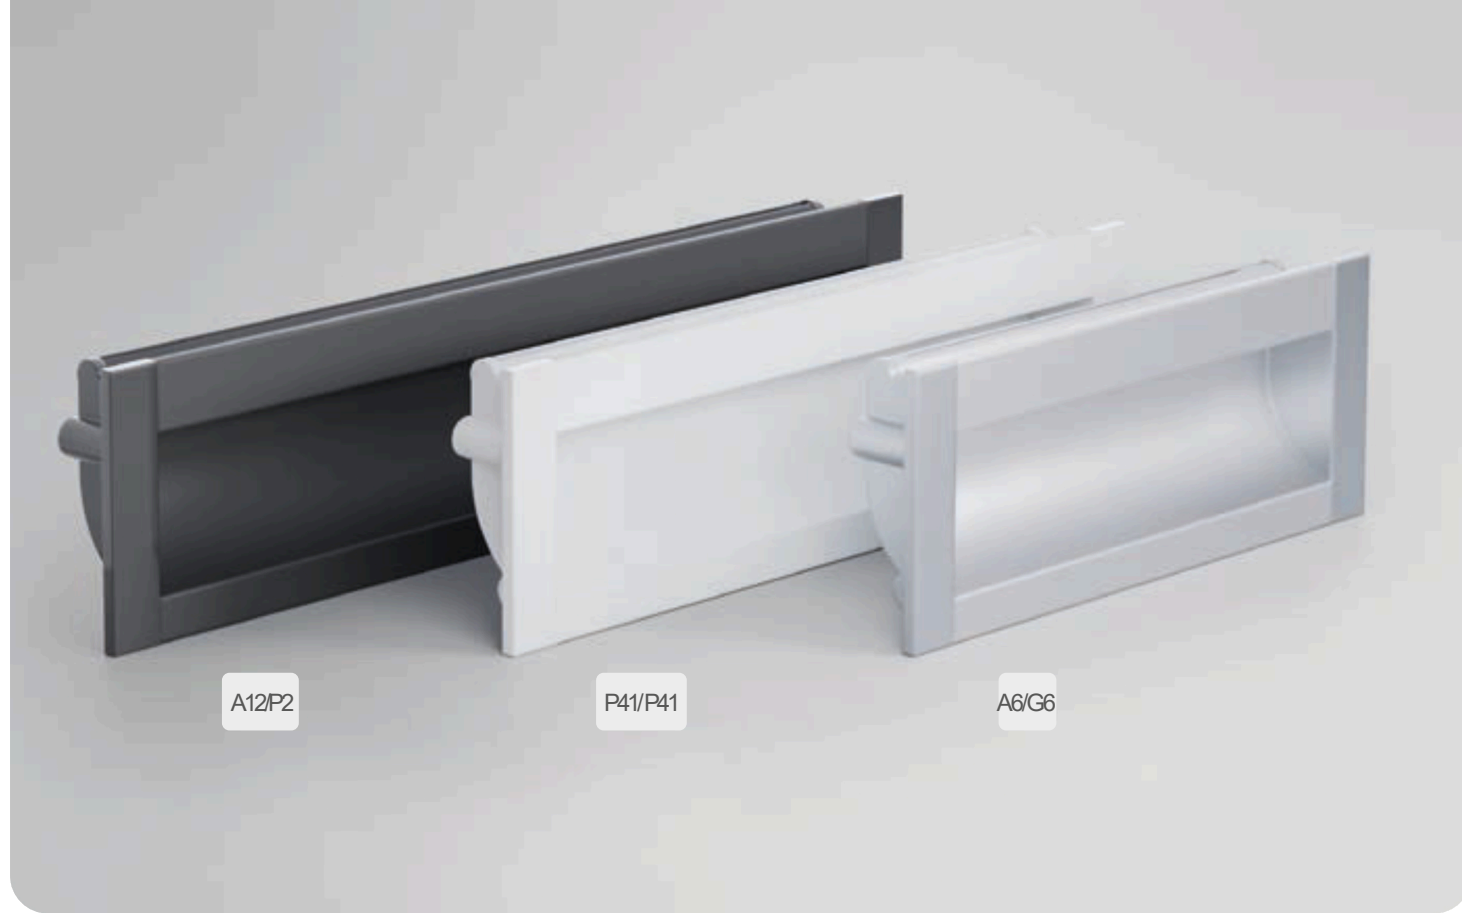

EVENDER

KÄEPIDEMED JA
MÖÖBLINUPUD

SÜVISTATUD

www.evender.ee

UMO-023

Mõõtmed			Tootekood		
c/c	L1	L	A12/P2	A6/G6	P41/P41
96	103	109	MG37795	MG37794	MG37796
128	135	140	MG37798	MG37797	MG37799
160	167	172	MG37801	MG37800	MG37802