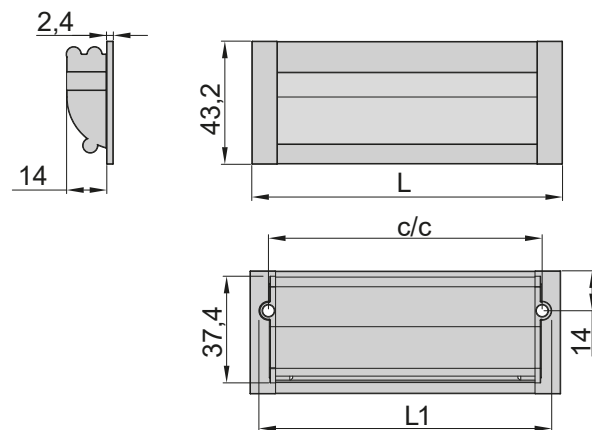

EVENDER

KÄEPIDEMED JA
MÖÖBLINUPUD

SÜVISTATUD

www.evender.ee

UMO-023

Mõõtmed			Tootekood		
c/c	L1	L	A12/P2	A6/G6	P41/P41
96	103	109	MG37795	MG37794	MG37796
128	135	140	MG37798	MG37797	MG37799
160	167	172	MG37801	MG37800	MG37802

UMO-010

Mõõtmed			Tootekood		
c/c	L1	L	A6/G2	A6/G6	A12/P2
96	102	110	MG10360	MG15574	MG26132
128	134	142	MG11079	MG13256	MG26130
160	166	174	MG10361	MG19936	MG26131

UMO-024

Mõõtmed		Tootekood	
c/c	L	P41	P2
128	139	MG35671	MG35672