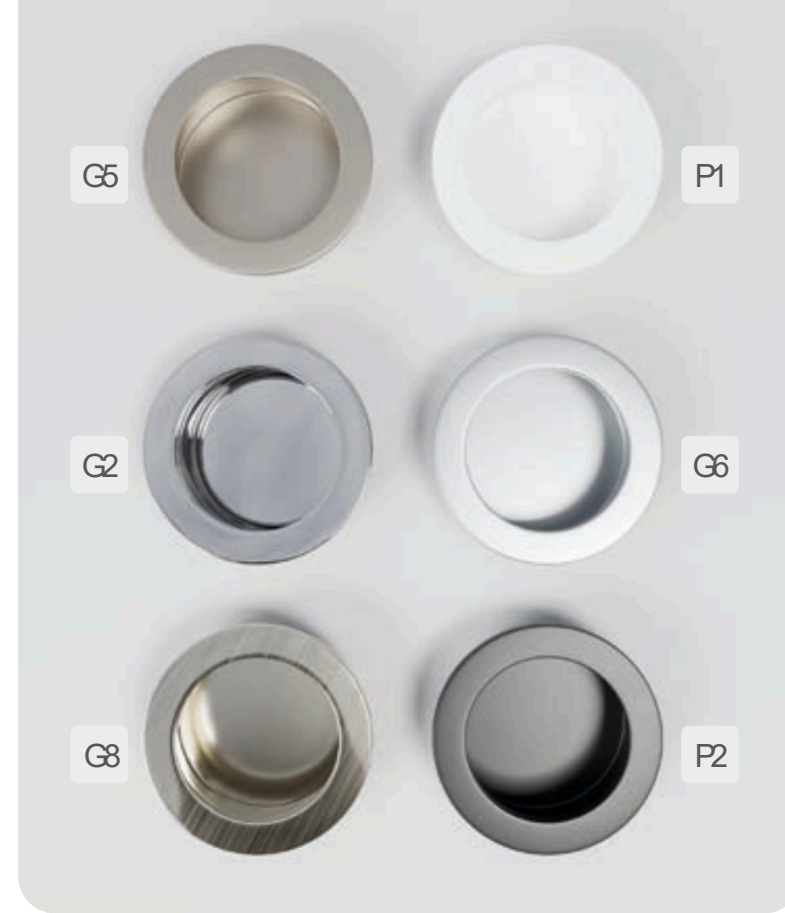

UMO-024

Mõõtmed		Tootekood	
c/c	L	P41	P2
128	139	MG35671	MG35672

UMO-055

Mõõtmed		Tootekood					
Ø	L	G2	G5	G6	G8	P1	P2
35	40	MG35682	MG35681	MG35683	MG35684	MG35686	MG35685
40	45	MG37812	MG37813	MG37814	MG37815	MG37816	MG37817