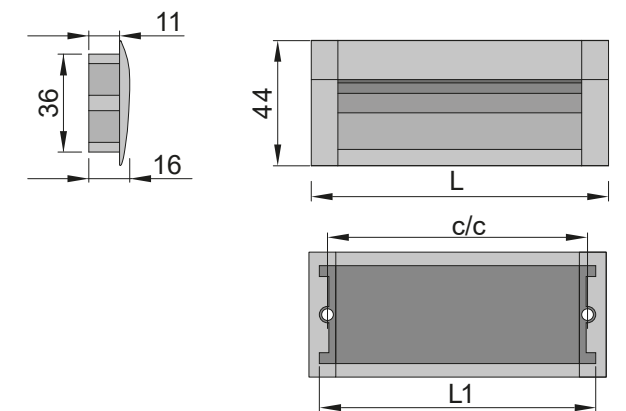

EVENDER

KÄEPIDEMED JA
MÖÖBLINUPUD

SÜVISTATUD

www.evender.ee

UMO-023

Mõõtmed			Tootekood		
c/c	L1	L	A12/P2	A6/G6	P41/P41
96	103	109	MG37795	MG37794	MG37796
128	135	140	MG37798	MG37797	MG37799
160	167	172	MG37801	MG37800	MG37802

UMO-010

Mõõtmed			Tootekood		
c/c	L1	L	A6/G2	A6/G6	A12/P2
96	102	110	MG10360	MG15574	MG26132
128	134	142	MG11079	MG13256	MG26130
160	166	174	MG10361	MG19936	MG26131

UMO-024

Mõõtmed		Tootekood	
c/c	L	P41	P2
128	139	MG35671	MG35672