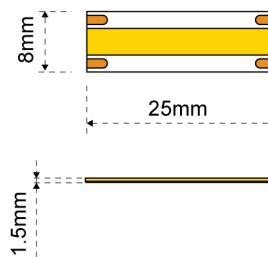

VERS.	1000mm NW
A°	180°
B - Lux	1720
C - Lux	950
D - Lux	300
LUMEN	1000
LUMEN / W	100
CRI	>90

STRIP REEL EY COB 24V 8mm

Finish

Transparent

- only 8 mm wide
- can be cut every 1,25cm

STRIP REEL EY COB 24V 8MM

751100793		COB EY	10W/m	L 5000mm	W 8mm	H 1,5mm	2700K	640L/m	IN: 24 VDC
751100794		COB EY	10W/m	L 5000mm	W 8mm	H 1,5mm	3000K	640L/m	IN: 24 VDC
751100795		COB EY	10W/m	L 5000mm	W 8mm	H 1,5mm	4000K	640L/m	IN: 24 VDC

VERS.	1000mm NW
A°	180°
B - Lux	1550
C - Lux	850
D - Lux	270
LUMEN	900
LUMEN / W	90
CRI	>90

STRIP REEL EZ EDC COB 24V 8mm

Finish

Transparent

- only 8 mm wide
- can be cut every 2,5cm

STRIP REEL EZ EDC COB 24V 8MM