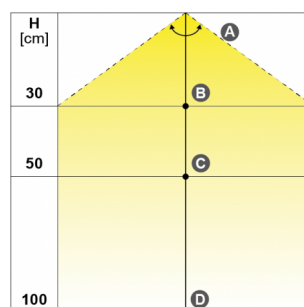

VERS.	1000mm NW
A°	180°
B - Lux	1720
C - Lux	950
D - Lux	300
LUMEN	1000
LUMEN / W	100
CRI	>90