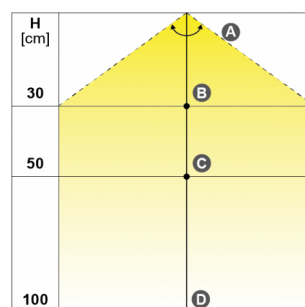

VERS.	1000mm NW
A°	180°
B - Lux	1550
C - Lux	850
D - Lux	270
LUMEN	900
LUMEN / W	90
CRI	>90