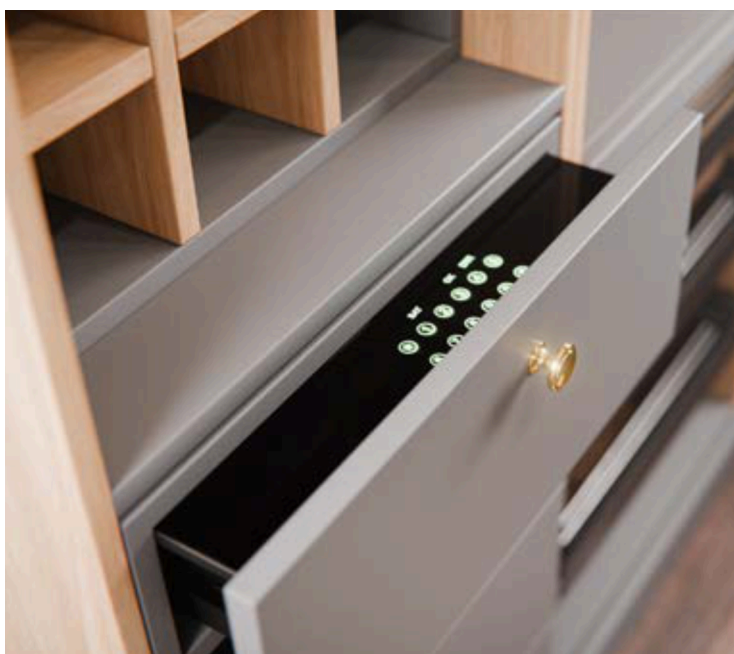

garderoobisüsteem

SYMPHONY

ELEKTROONILINE SEIF

en electronical safe | ru Электронный сейф

675

MOODUL	VÄRVUS	
	500	P35

VÄLJATÖMMATAV TEKSTIILIST PESUKOTT

en pull-out storage bag | ru выдвижная сумка для хранения