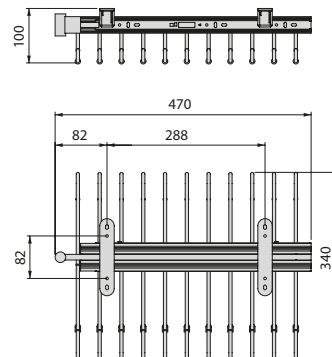

Wysuwany wieszak na spodnie

Pull-out trouser rack

Wykończenie/Finishing	Opakowanie/Packaging	Cod.
Tytanowe/Titanium	1 Szt/Unit	7017852

Stal/Steel

Możliwość montażu po lewej lub prawej stronie.

For both right and left hand mounting.

Wysuwana boczna szuflada na buty do wnętrza szafy

Pull-out lateral shoe rack

Uchwyty/Hand	Wykończenie/Finishing	Opakowanie/Packaging	Cod.
Lewy/Left	Tytanowe/Titanium	1 Szt/Unit	6938452
Prawy/Right	Tytanowe/Titanium	1 Szt/Unit	6938552

Stal/Steel