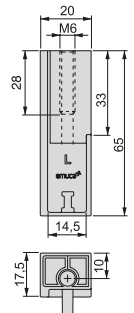

Do obliczenia wymiaru drążka należy odjąć 10mm od odległości montażowych pomiędzy wspornikami.

To calculate the bar length, subtract 10 mm from the inter-axis measurement of the end supports