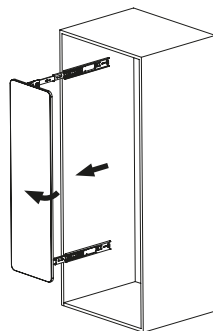

Możliwość montażu po lewej lub prawej stronie.

For both right and left hand mounting.