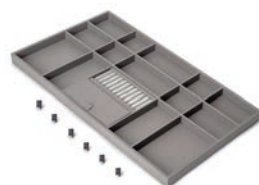

Szuflada organizacyjna do szafy i garderoby Quartz
Quartz organizer drawer for closets and walk-in wardrobes

B	Wykończenie/Finishing	Opakowanie/Packaging	Cod.
440 (M60)	Tytanowe/Titanium	1 Szt/Unit	7137152
540 (M70)	Tytanowe/Titanium	1 Szt/Unit	7137252
640 (M80)	Tytanowe/Titanium	1 Szt/Unit	7137352
740 (M90)	Tytanowe/Titanium	1 Szt/Unit	7137452

Drewno, eko skóra/ Wood, eco-leather

Mocowanie za pomocą plastikowych wsporników.
Fastened with plastic supports.

Tapicerowane wysokiej jakości eko-skórą.
Upholstered with high quality eco-leather.

7137452