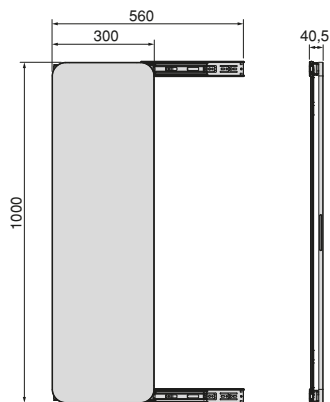

Wysuwane lustro do szafy Quartz
Quartz pull-out mirror for wardrobe interior

Wykończenie/Finishing	Opakowanie/Packaging	Cod.
Tytanowe/Titanium	1 Szt/Unit	7138052

Aluminium, Stal, Szkło/Aluminium, Glass, Steel