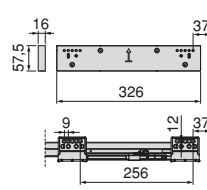

Aluminium, Stal, Plastik/Aluminium, Steel, Plastic

Cichy domyk i pełen wysuw  
Soft closing and full extension.

Regulacja do 26 mm na każdej ramie dzięki wspornikom na prowadnicach.  
Adjustment of up to 26 mm per frame, thanks to the brackets on the guides