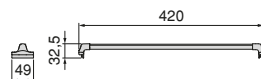

Pakiet 7 drążków na spodnie do szafy i garderoby Quartz
Set of 7 Quartz trouser rods for closets and walk-in wardrobes

Wykończenie/Finishing	Opakowanie/Packaging	Cod.
Tytanowe/Titanium	1 Pakiet/LOT	7138152

Aluminium, Plastik/Aluminium, Plastic

Z antypoślizgową gumą zapobiegającą spadaniu spodni.
With non-slip rubber to prevent trousers from falling.

Taca pomocnicza do szafy i garderoby Quartz
Quartz auxiliary tray for closets and walk-in wardrobes

Wykończenie/Finishing	Opakowanie/Packaging	Cod.
Nieokreślone/Not defined	1 Szt/Unit	7139820

Plastik/Plastic