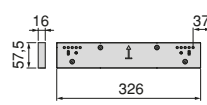

Przestrzeń między ramą a szafą zapobiega kolizji drzwi.
It creates space between the frame and the wardrobe to prevent the door from colliding.