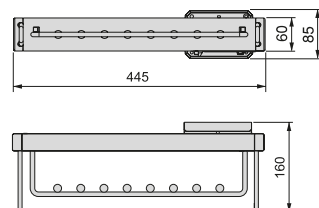

### Wysuwany wieszak do szafy Pull-out hanger for wardrobe

Wykończenie/Finishing

Opakowanie/Packaging

Cod.

Tytanowe/Titanium

1 Szt/Unit

6938752

Aluminium, Stal, Plastik/Aluminium, Steel, Plastic