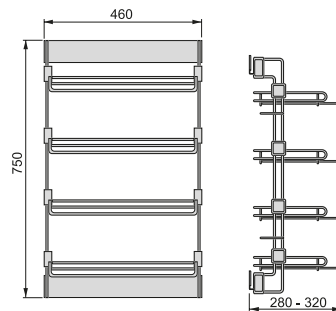

Cichy domyk i pełny wysuw.

Soft closing and full extension.