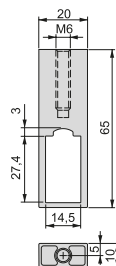

Znal/Zamak