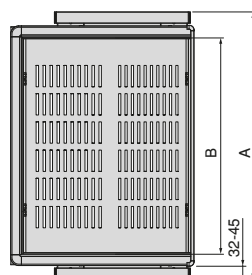

Aluminium, Stal, Plastik/Aluminium, Steel, Plastic

Cichy domyk i pełen wysuw  
Soft closing and full extension.

Regulacja do 26 mm na każdej ramie dzięki wspornikom na prowadnicach.  
Adjustment of up to 26 mm per frame, thanks to the brackets on the guides