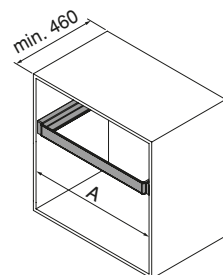

Aluminium, Stal, Plastik/Aluminium, Steel, Plastic

Cichy domyk i pełen wysuw  
Soft closing and full extension.

Regulacja do 26 mm na każdej ramie dzięki wspornikom na prowadnicach.  
Adjustment of up to 26 mm per frame, thanks to the brackets on the guides