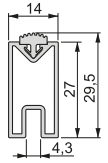

Z półtwardym profilem P.V.C, aby uniknąć hałasu i zarysowań powłoki.

With semi-hard P.V.C profile to avoid coathanger noise and scratches.