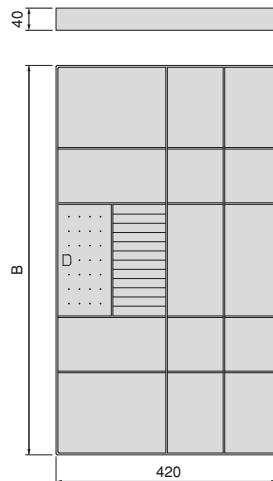

Tapicerowane wysokiej jakości eko-skórą.
Upholstered with high quality eco-leather.