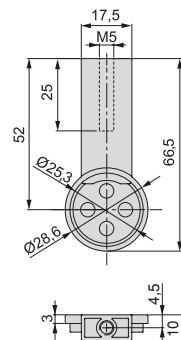

Znal/Zamak

**Okrągły drążek do szafy Ø28**  
**Ø28 round wardrobe rail**

Długość/Longitude	Wykończenie/Finishing	Opakowanie/Packaging	Cod.
2,35 m	Tytanowe/Titanium	10 Szt/Unit	6057852

Aluminium/Aluminium

**Zestawów uchwytów do drążka do szafy Ø28**  
**Ø28 wardrobe rail support set**

Wykończenie/Finishing	Opakowanie/Packaging	Cod.
Tytanowe/Titanium	10 Zestawówów/Pair	7922552

Znal/Zamak

W celu obliczenia wymiaru drążka, od rozstawu osi wspornika należy odjąć 3 mm.

To calculate the bar length, subtract 3 mm from the inter-axis measurement of the end supports

**Środkowy uchwyt drążka do szafy Ø28**  
**Ø28 wardrobe rail central support**

Wykończenie/Finishing	Opakowanie/Packaging	Cod.
Tytanowe/Titanium	20 Szt/Unit	7919752

W celu obliczenia wymiaru drążka, należy odjąć 6 mm od i wyposażonej szerokości.

To calculate the rail length, subtract 6 mm from the opening width.

emuca   
where creation begins

Emuca S.R.L

Via Messico, 80 · 35127 · Padova (ITALIA)  
T. +39 049 8702800 · F. +39 049 87 03019  
[www.emuca.com/it](http://www.emuca.com/it)