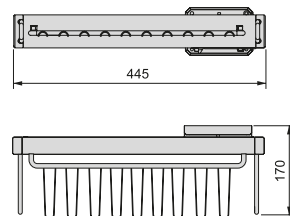

### Wysuwany boczny wieszak na krawaty Pull-out lateral tie rack

Wykończenie/Finishing

Opakowanie/Packaging

Cod.

Tytanowe/Titanium

1 Szt/Unit

6938852

Aluminium, Stal, Plastik/Aluminium, Steel, Plastic

Możliwość montażu po lewej lub prawej stronie.  
Cichy domyk i pełny wysuw.  
For both right and left hand mounting.  
Soft closing and full extension.

Wysuwane lustro do szafy Quartz  
 Quartz pull-out mirror for wardrobe interior