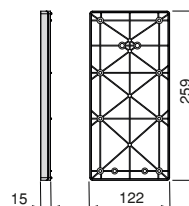

Zawiera śruby M4x40 mm.
Includes M4x40mm screws.

Dodatek umożliwi montaż wieszaka w szafach z drzwiami na zawiasach.
The supplement allows the hanger to be installed in wardrobes with hinged doors.