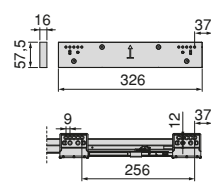

Rama z cichym domykiem i prowadnicami z pełnym wysuwem do akcesoriów meblowych Quartz
Quartz frame with soft-closing full-extraction runners for wardrobe interiors

A	B	Wykończenie/Finishing	Opakowanie/Packaging	Cod.
562-588	440 (M60)	Tytanowe/Titanium	1 Szt/Unit	7135052
612-638	490	Tytanowe/Titanium	1 Szt/Unit	7135152
662-688	540 (M70)	Tytanowe/Titanium	1 Szt/Unit	7135252
712-738	590	Tytanowe/Titanium	1 Szt/Unit	7135352
762-788	640 (M80)	Tytanowe/Titanium	1 Szt/Unit	7135452
787-813	665	Tytanowe/Titanium	1 Szt/Unit	7135552
812-838	690	Tytanowe/Titanium	1 Szt/Unit	7135652
837-863	715	Tytanowe/Titanium	1 Szt/Unit	7135752
862-888	740 (M90)	Tytanowe/Titanium	1 Szt/Unit	7135852
887-913	765	Tytanowe/Titanium	1 Szt/Unit	7135952
912-938	790	Tytanowe/Titanium	1 Szt/Unit	7136052
937-963	815	Tytanowe/Titanium	1 Szt/Unit	7136152
962-988	840	Tytanowe/Titanium	1 Szt/Unit	7136252
1012-1038	890	Tytanowe/Titanium	1 Szt/Unit	7136352
1062-1088	940	Tytanowe/Titanium	1 Szt/Unit	7136452

Aluminium, Plastik/Aluminium, Plastic

Regulacja do 26 mm na każde ramię dzięki wspornikom na prowadnicach.
Adjustment of up to 26 mm on each frame, thanks to the brackets on the guides.