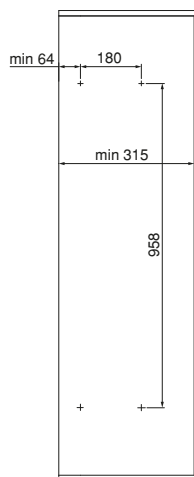

Wysuwane lustro do szafy Quartz
Quartz pull-out mirror for wardrobe interior

Wykończenie/Finishing	Opakowanie/Packaging	Cod.
Tytanowe/Titanium	1 Szt/Unit	7138052

Aluminium, Stal, Szkło/Aluminium, Glass, Steel