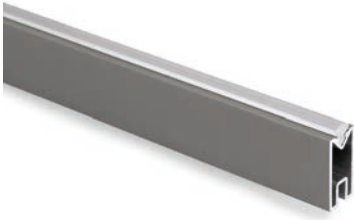

Drążek kwadratowy do szafy Luxe
Luxe rectangular rail kit for wardrobes

Długość/Longitude	Wykończenie/Finishing	Opakowanie/Packaging	Cod.
2.35 m	Tytanowe/Titanium	10 Szt./Unit	7100852

Aluminium/Aluminium