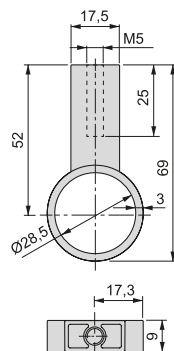

Środkowy uchwyt drążka do szafy Ø28
Ø28 wardrobe rail central support

Wykończenie/Finishing	Opakowanie/Packaging	Cod.
Tytanowe/Titanium	20 Szt/Unit	7919752

Znal/Zamak