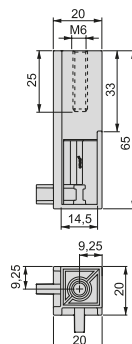

Znal/Zamak