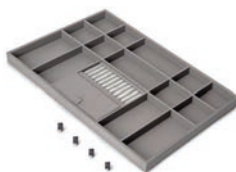

Szuflada organizacyjna do szafy i garderoby Quartz
Quartz organizer drawer for closets and walk-in wardrobes

B	Wykończenie/Finishing	Opakowanie/Packaging	Cod.
440 (M60)	Tytanowe/Titanium	1 Szt/Unit	7137152
540 (M70)	Tytanowe/Titanium	1 Szt/Unit	7137252
640 (M80)	Tytanowe/Titanium	1 Szt/Unit	7137352
740 (M90)	Tytanowe/Titanium	1 Szt/Unit	7137452

Drewno, eko skóra/ Wood, eco-leather

Mocowanie za pomocą plastikowych wsporników.
Fastened with plastic supports.

Tapicerowane wysokiej jakości eko-skórą.
Upholstered with high quality eco-leather.

7137352