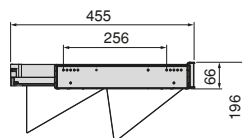

Aluminium, Stal, Plastik/Aluminium, Steel, Plastic

Cichy domyk i pełen wysuw  
Soft closing and full extension.

Regulacja do 26 mm na każdej ramie dzięki wspornikom na prowadnicach.  
Adjustment of up to 26 mm per frame, thanks to the brackets on the guides