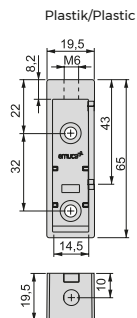

To calculate the bar length, subtract 10 mm from the inter-axis measurement of the end supports

**Zestawów uchwytów do szafy Luxe, plastikowy**  
**Luxe rail support set for wardrobes (plastic)**

Wykończenie/Finishing	Opakowanie/Packaging	Cod.
Tytanowe/Titanium	20 Zestawów/Pair	7101538

Aby obliczyć wymiar drążka, należy odjąć 11mm od całkowitej szerokości modułu.  
 To calculate the rail length, subtract 11 mm from the opening width.

**Środkowy uchwyt drążka do szafy Luxe**  
**Luxe wardrobe rail central support**