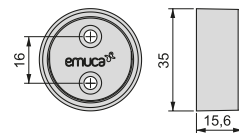

W celu obliczenia wymiaru drążka, należy odjąć 6 mm od i wyposażonej szerokości.

To calculate the rail length, subtract 6 mm from the opening width.