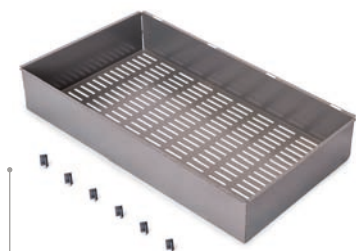

Stal/Steel

Mocowanie za pomocą plastikowych wsporników.  
 Fastened with plastic supports.

**Szuflada w postaci kosza drucianego do szaf i garderoby Quartz**  
**Quartz wire drawer for closets and walk-in wardrobes**