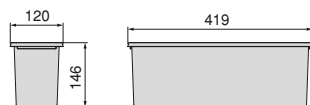

Funkcjonalne i eleganckie rozwiązanie, łatwe do czyszczenia i przenoszenia.
It is very versatile, easy to clean and transport.

Boczny element dystansowy do ramy Quartz
Side spacer for Quartz frame

Wykończenie/Finishing	Opakowanie/Packaging	Cod.
Tytanowe/Titanium	2 Szt/Unit	7137052

Plastik/Plastic