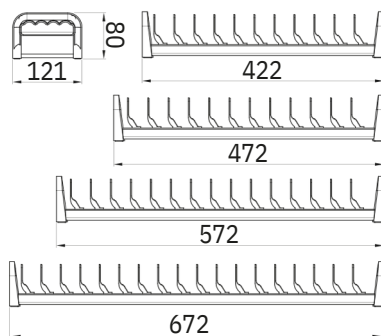

SAHTLI ORGANISEERIJAD

DRAWER FITTINGS | ФУРНИТУРА ДЛЯ ЯЩИКОВ

KAUSIHOIDJA

BOWL ORGANISER | ОРГАНАЙЗЕР ДЛЯ МИСОК

WSO-1101

suurus	värvus	artikkel
96x422x80	Antrasiit	MG40810
96x472x80	Antrasiit	MG40811
96x572x80	Antrasiit	MG40812
96x672x80	Antrasiit	MG40813

TALDRIKUHOIDJA

PLATE ORGANISER | ОРГАНАЙЗЕР ДЛЯ ТАРЕЛОК

WSO-1102

suurus	värvus	artikkel
121x422x80	Antrasiit	MG40814
121x472x80	Antrasiit	MG40815
121x572x80	Antrasiit	MG40816
121x672x80	Antrasiit	MG40817

SÖÖGIRIISTADEHOIDJA

CUTLERY ORGANISER | ОРГАНИЗАЙЗЕР ДЛЯ СТОЛОВЫХ ПРИБОРОВ

WSO-1103

suurus	värvus	artikkel
100x200x65	Antrasiit	MG40818
100x320x65	Antrasiit	MG40819
100x370x65	Antrasiit	MG40820
100x420x65	Antrasiit	MG40821
100x470x65	Antrasiit	MG40822
100x520x65	Antrasiit	MG40823

SÖÖGIRIISTADEHOIDJA

CUTLERY ORGANISER | ОРГАНИЗАЙЗЕР ДЛЯ СТОЛОВЫХ ПРИБОРОВ

WSO-1104

suurus	värvus	artikkel
150x200x65	Antrasiit	MG40824
150x320x65	Antrasiit	MG40825
150x370x65	Antrasiit	MG40826
150x420x65	Antrasiit	MG40827
150x470x65	Antrasiit	MG40828
150x520x65	Antrasiit	MG40829