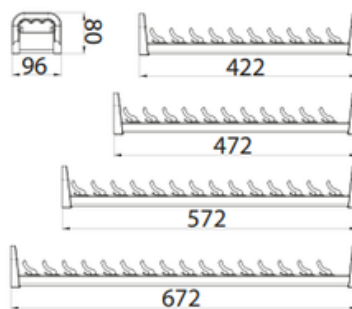

SAHTLI ORGANISEERIJAD

DRAWER FITTINGS | ФУРНИТУРА ДЛЯ ЯЩИКОВ

KAUSIHOIDJA

BOWL ORGANISER | ОРГАНАЙЗЕР ДЛЯ МИСОК

WSO-1101

suurus	värvus	artikkel
96x422x80	Antrasiit	MG40810
96x472x80	Antrasiit	MG40811
96x572x80	Antrasiit	MG40812
96x672x80	Antrasiit	MG40813

TALDRIKUHOIDJA

PLATE ORGANISER | ОРГАНАЙЗЕР ДЛЯ ТАРЕЛОК

WSO-1102

suurus	värvus	artikkel
121x422x80	Antrasiit	MG40814
121x472x80	Antrasiit	MG40815
121x572x80	Antrasiit	MG40816
121x672x80	Antrasiit	MG40817

SÖÖGIRIISTADEHOIDJA

CUTLERY ORGANISER | ОРГАНИЗАЙЗЕР ДЛЯ СТОЛОВЫХ ПРИБОРОВ

WSO-1103

suurus	värvus	artikkel
100x200x65	Antrasiit	MG40818
100x320x65	Antrasiit	MG40819
100x370x65	Antrasiit	MG40820
100x420x65	Antrasiit	MG40821
100x470x65	Antrasiit	MG40822
100x520x65	Antrasiit	MG40823