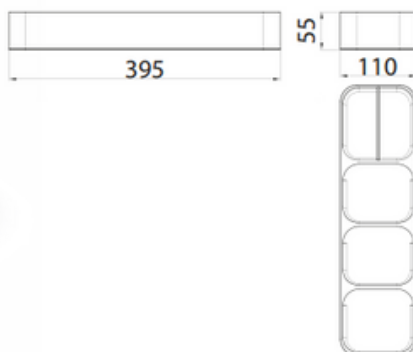

SÖÖGIRIISTADEHOIDJA

CUTLERY ORGANISER | ОРГАНИЗАЙЗЕР ДЛЯ СТОЛОВЫХ ПРИБОРОВ

WSO-1104

suurus	värvus	artikkel
150x200x65	Antrasiit	MG40824
150x320x65	Antrasiit	MG40825
150x370x65	Antrasiit	MG40826
150x420x65	Antrasiit	MG40827
150x470x65	Antrasiit	MG40828
150x520x65	Antrasiit	MG40829

NUGADEHOIDJA

KNIFE BLOCK INSERT | ВСТАВКИ В ЯЩИКИ ДЛЯ НОЖЕЙ

WS-1105

suurus	värvus	artikkel
140x395x74	Hall	MG40830

SÖÖGIRIISTADEHOIDJA

UTENSIL INSERT | ОРГАНАЙЗЕР ДЛЯ ЯЩИКА КУХНИ

WS-1106

suurus	värvus	artikkel
110x395x55	Hall	MG40831