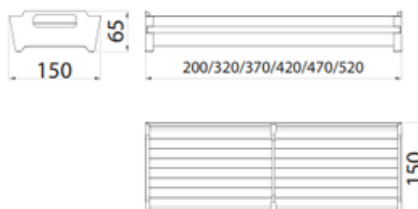

TALDRIKUHOIDJA

PLATE ORGANISER | ОРГАНАЙЗЕР ДЛЯ ТАРЕЛОК

WSO-1102

suurus	värvus	artikkel
121x422x80	Antrasiit	MG40814
121x472x80	Antrasiit	MG40815
121x572x80	Antrasiit	MG40816
121x672x80	Antrasiit	MG40817

SÖÖGIRIISTADEHOIDJA

CUTLERY ORGANISER | ОРГАНИЗАЙЗЕР ДЛЯ СТОЛОВЫХ ПРИБОРОВ

WSO-1103

suurus	värvus	artikkel
100x200x65	Antrasiit	MG40818
100x320x65	Antrasiit	MG40819
100x370x65	Antrasiit	MG40820
100x420x65	Antrasiit	MG40821
100x470x65	Antrasiit	MG40822
100x520x65	Antrasiit	MG40823

SÖÖGIRIISTADEHOIDJA

CUTLERY ORGANISER | ОРГАНИЗАЙЗЕР ДЛЯ СТОЛОВЫХ ПРИБОРОВ

WSO-1104

suurus	värvus	artikkel
150x200x65	Antrasiit	MG40824
150x320x65	Antrasiit	MG40825
150x370x65	Antrasiit	MG40826
150x420x65	Antrasiit	MG40827
150x470x65	Antrasiit	MG40828
150x520x65	Antrasiit	MG40829