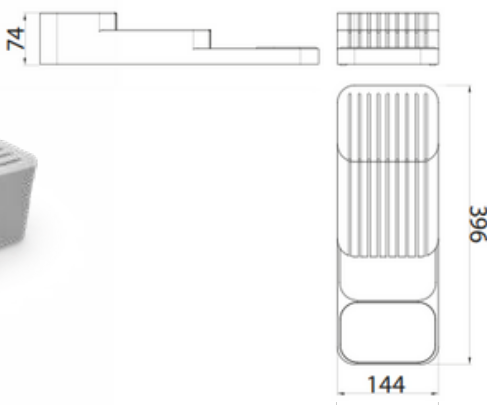

SÖÖGIRIISTADEHOIDJA

CUTLERY ORGANISER | ОРГАНИЗАЙЗЕР ДЛЯ СТОЛОВЫХ ПРИБОРОВ

WSO-1104

suurus	värvus	artikkel
150x200x65	Antrasiit	MG40824
150x320x65	Antrasiit	MG40825
150x370x65	Antrasiit	MG40826
150x420x65	Antrasiit	MG40827
150x470x65	Antrasiit	MG40828
150x520x65	Antrasiit	MG40829

NUGADEHOIDJA

KNIFE BLOCK INSERT | ВСТАВКИ В ЯЩИКИ ДЛЯ НОЖЕЙ

WS-1105

suurus	värvus	artikkel
140x395x74	Hall	MG40830

SÖÖGIRIISTADEHOIDJA

UTENSIL INSERT | ОРГАНАЙЗЕР ДЛЯ ЯЩИКА КУХНИ

WS-1106

suurus	värvus	artikkel
110x395x55	Hall	MG40831