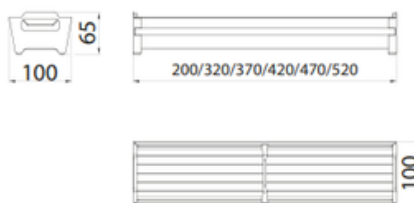

SAHTLI ORGANISEERIJAD

DRAWER FITTINGS | ФУРНИТУРА ДЛЯ ЯЩИКОВ

KAUSIHOIDJA

BOWL ORGANISER | ОРГАНАЙЗЕР ДЛЯ МИСОК

WSO-1101

suurus	värvus	artikkel
96x422x80	Antrasiit	MG40810
96x472x80	Antrasiit	MG40811
96x572x80	Antrasiit	MG40812
96x672x80	Antrasiit	MG40813

TALDRIKUHOIDJA

PLATE ORGANISER | ОРГАНАЙЗЕР ДЛЯ ТАРЕЛОК

WSO-1102

suurus	värvus	artikkel
121x422x80	Antrasiit	MG40814
121x472x80	Antrasiit	MG40815
121x572x80	Antrasiit	MG40816
121x672x80	Antrasiit	MG40817

SÖÖGIRIISTADEHOIDJA

CUTLERY ORGANISER | ОРГАНИЗАЙЗЕР ДЛЯ СТОЛОВЫХ ПРИБОРОВ

WSO-1103

suurus	värvus	artikkel
100x200x65	Antrasiit	MG40818
100x320x65	Antrasiit	MG40819
100x370x65	Antrasiit	MG40820
100x420x65	Antrasiit	MG40821
100x470x65	Antrasiit	MG40822
100x520x65	Antrasiit	MG40823