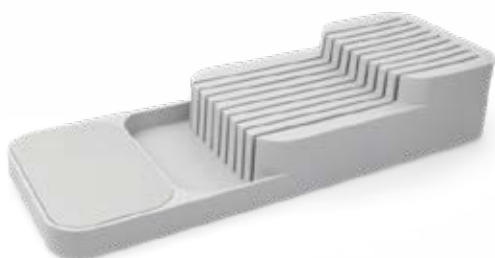

SÖÖGIRIISTADEHOIDJA

CUTLERY ORGANISER | ОРГАНИЗАЙЗЕР ДЛЯ СТОЛОВЫХ ПРИБОРОВ

WSO-1104

suurus	värvus	artikkel
150x200x65	Antrasiit	MG40824
150x320x65	Antrasiit	MG40825
150x370x65	Antrasiit	MG40826
150x420x65	Antrasiit	MG40827
150x470x65	Antrasiit	MG40828
150x520x65	Antrasiit	MG40829

NUGADEHOIDJA

KNIFE BLOCK INSERT | ВСТАВКИ В ЯЩИКИ ДЛЯ НОЖЕЙ

WS-1105

suurus	värvus	artikkel
140x395x74	Hall	MG40830

SÖÖGIRIISTADEHOIDJA

UTENSIL INSERT | ОРГАНАЙЗЕР ДЛЯ ЯЩИКА КУХНИ

WS-1106

suurus	värvus	artikkel
110x395x55	Hall	MG40831