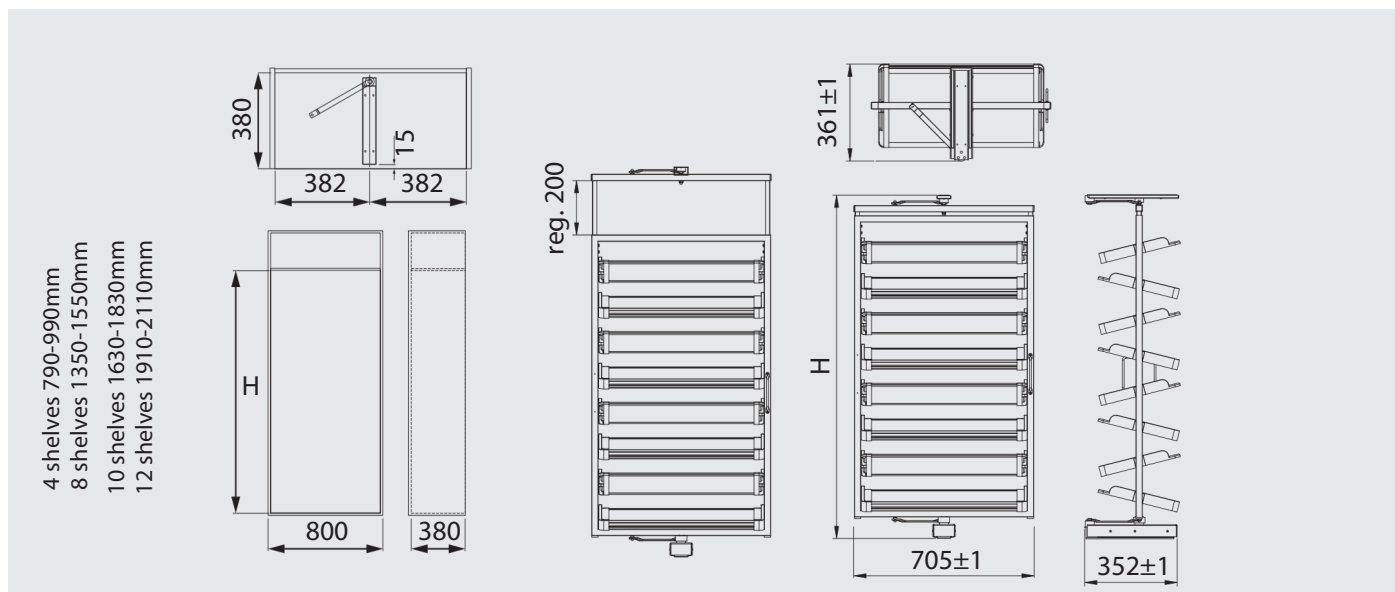

SHELF	COLOR		CABINET WIDTH	SIZE H [mm]
	P1	P35		
8	MG41325	MG41326	400	1340 - 1540
10	MG41327	MG41328		1620 - 1820
12	MG41329	MG41330		1900 - 2100
indeks