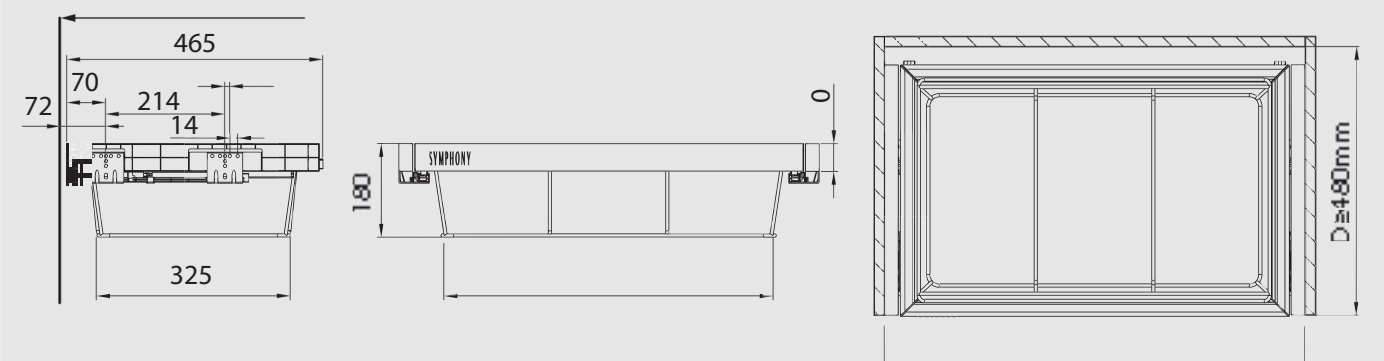

SIZE	COLOR		L		Lw [mm]
	P1	P35	min [mm]	max [mm]	
600	MG25803	MG25802	564	614	400
700	MG25857	MG25860	664	714	500
800	MG25858	MG25861	764	814	600
900	MG25859	MG25862	864	914	700
indeks					

edge of the cabinet