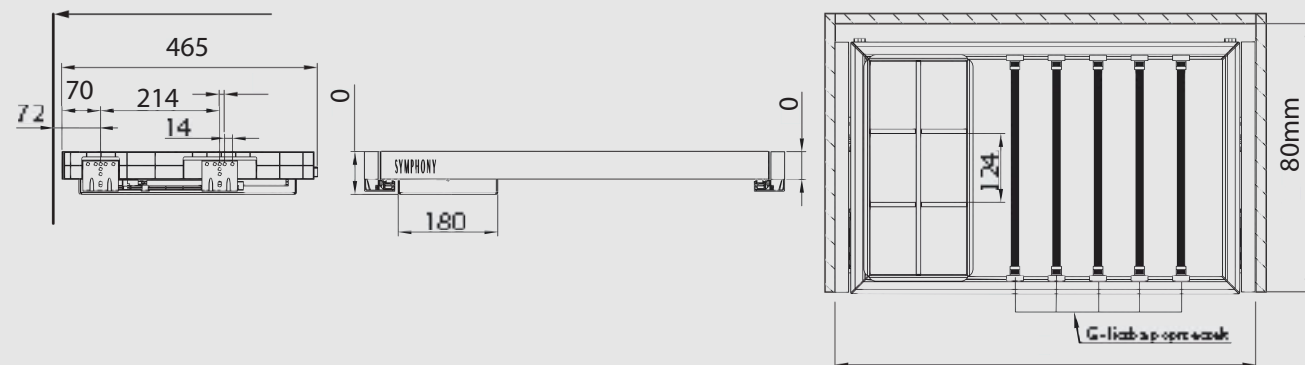

PULL-OUT SHELF

VÄLJATÖMMATAV RIIUL/SAHTEL