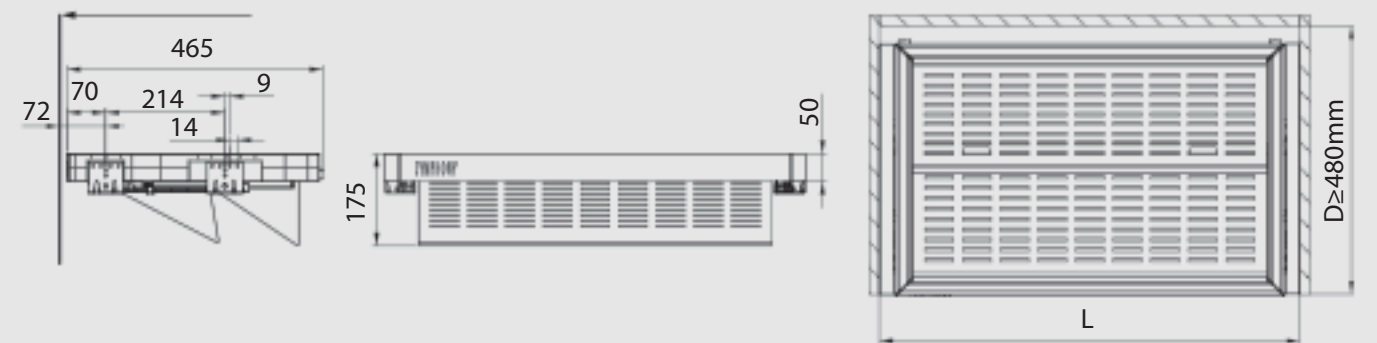

edge of the cabinet