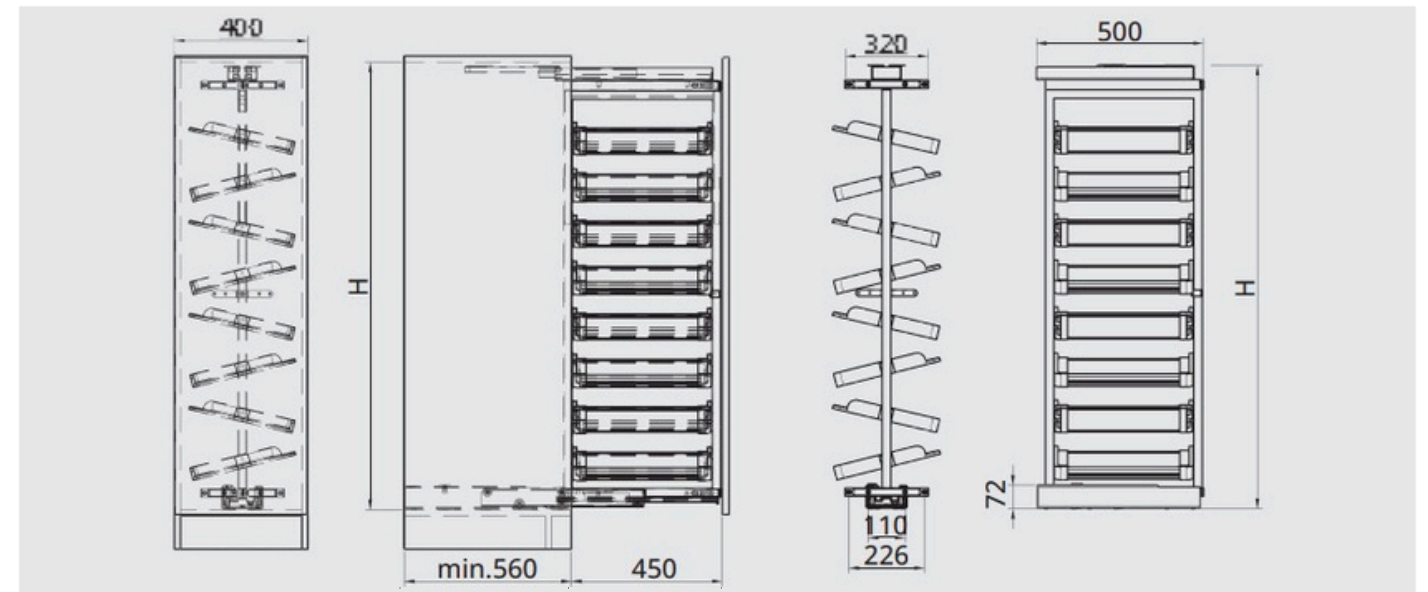

SHELF	COLOR		CABINET WIDTH	SIZE H [mm]
	P1	P35		
8	MG41325	MG41326	400	1340 - 1540
10	MG41327	MG41328		1620 - 1820
12	MG41329	MG41330		1900 - 2100
indeks