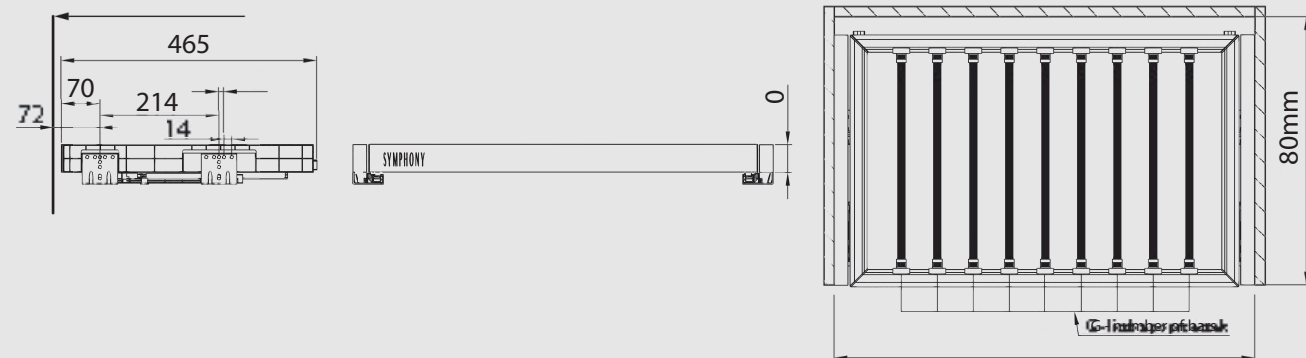

SIZE	COLOR		L		G [szt.]
	P1	P35	min [mm]	max [mm]	
600	MG25805	MG25804	564	614	7
700	MG25863	MG25866	664	714	8
800	MG25864	MG25867	764	814	9
900	MG25865	MG25868	864	914	10
indeks					

edge of the cabinet