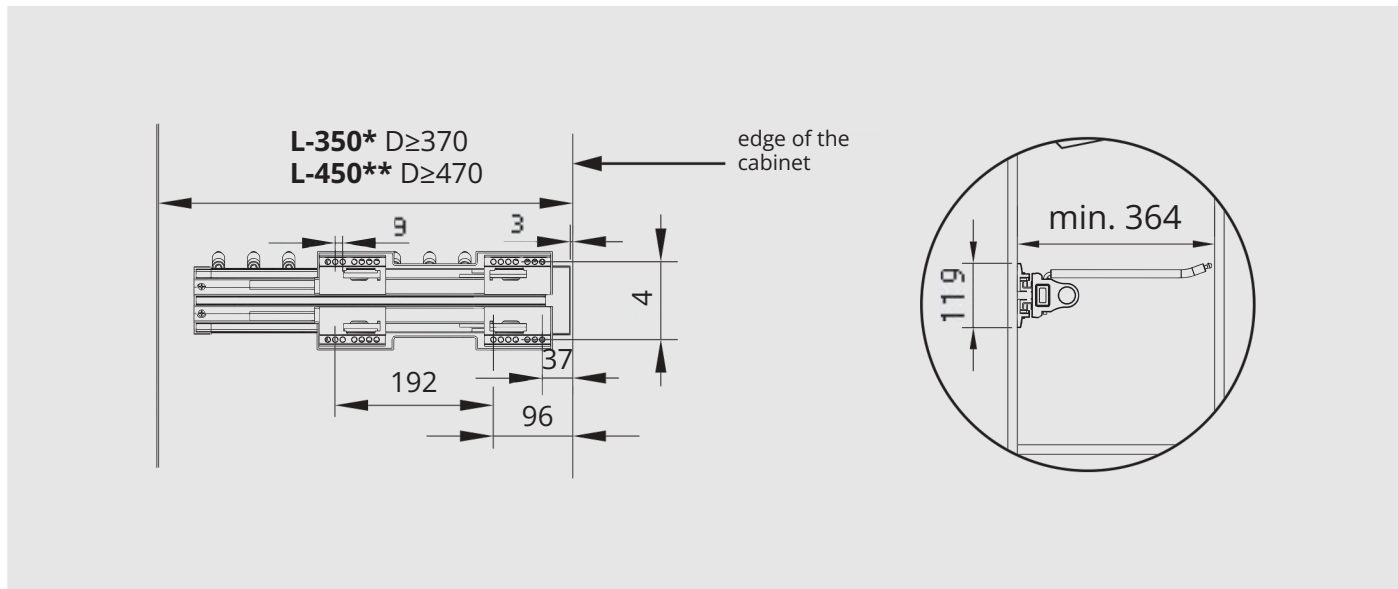

SIDE TROUSER RACK

VÄLJATÖMMATAV PÜKSTEHODEL

SIZE	COLOR	
	P1	P35
350	MG40932	MG40933
450	MG25815	MG25814
indeks		

DOUBLE TROUSER RACK

VÄLJATÖMMATAV KAHEPOOLNE PÜKSTEHODEL

SIZE	COLOR	
	P1	P35
350	MG40934	MG40935
450	MG25817	MG25816
indeks