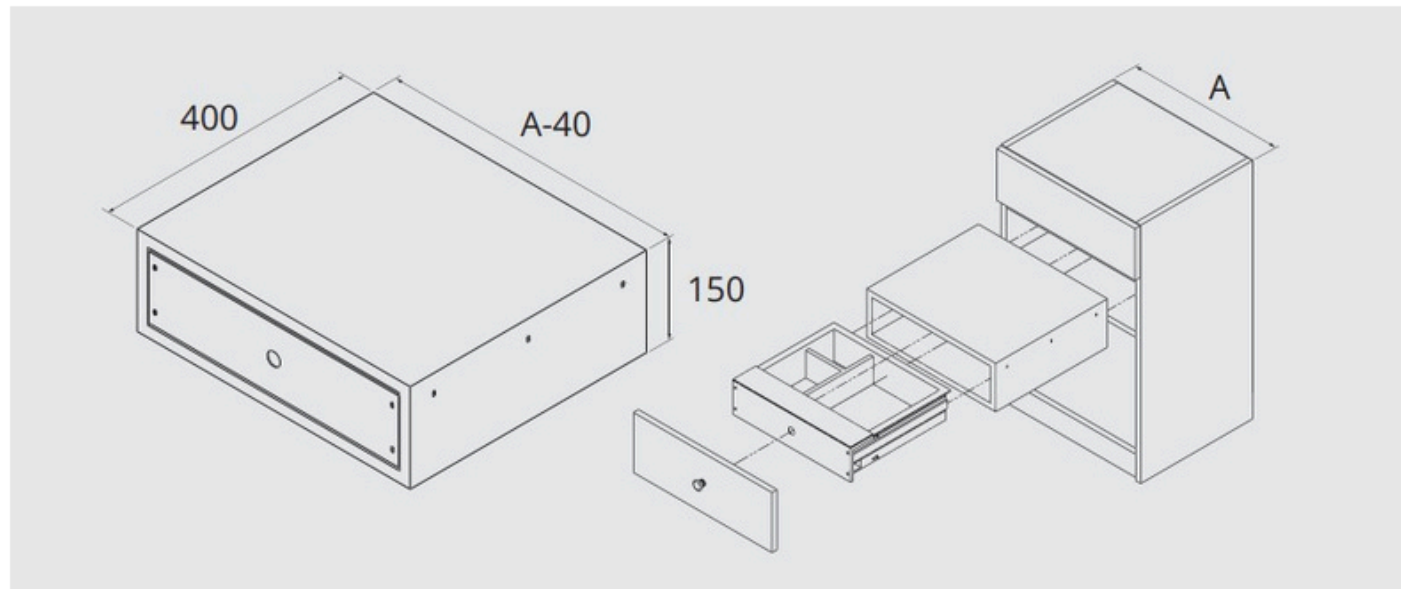

SIZE	COLOR
	P35
500	MG40787
600	MG41301
700	MG41464
800	MG41465
	indeks