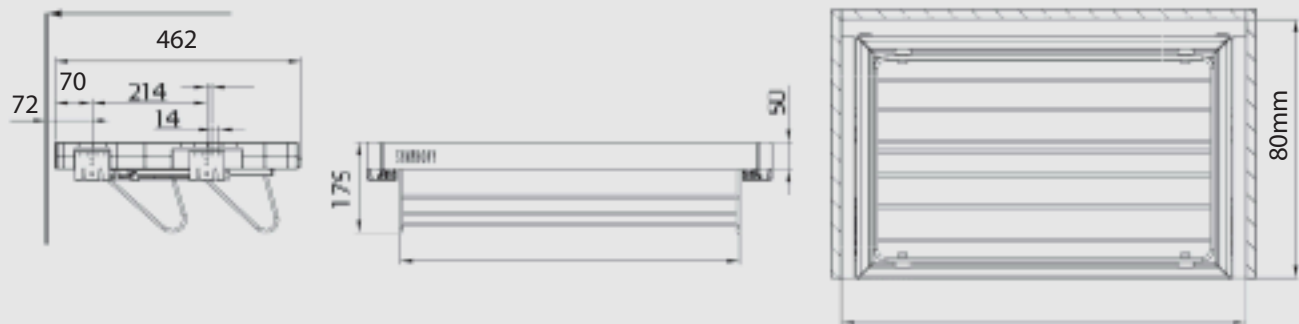

PULL-OUT SHOE RACK

JALATSIKORV

SIZE	COLOR		L		
	P1	P35	min [mm]	max [mm]	Lw [mm]
600	MG25813	MG25812	564	614	435
700	MG25887	MG25890	664	714	535
800	MG25888	MG25891	764	814	635
900	MG25889	MG25892	864	914	735
indeks					

edge of the cabinet

PULL-OUT SHOE RACK

JALATSI SAHTEL

SIZE	COLOR		L		
	P1	P35	min [mm]	max [mm]	Lw [mm]
600	MG39739	MG39740	564	614	438
700	MG39741	MG39742	664	714	538
800	MG39743	MG39744	764	814	638
900	MG39745	MG39746	864	914	738
indeks					