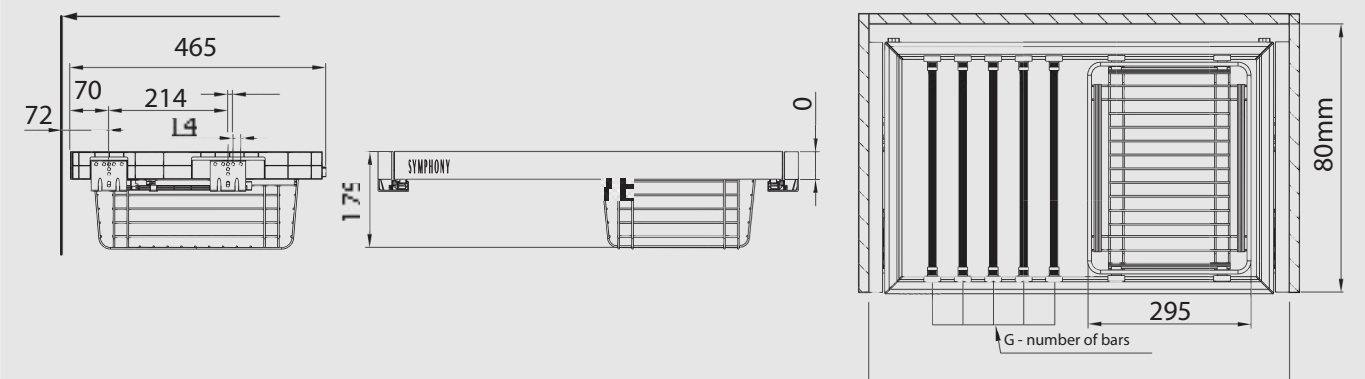

SIZE	COLOR		L		G [szt.]
	P1	P35	min [mm]	max [mm]	
600	MG25807	MG25806	564	614	2
700	MG25869	MG25872	664	714	4
800	MG25870	MG25873	764	814	5
900	MG25871	MG25874	864	914	6
indeks					

edge of the cabinet