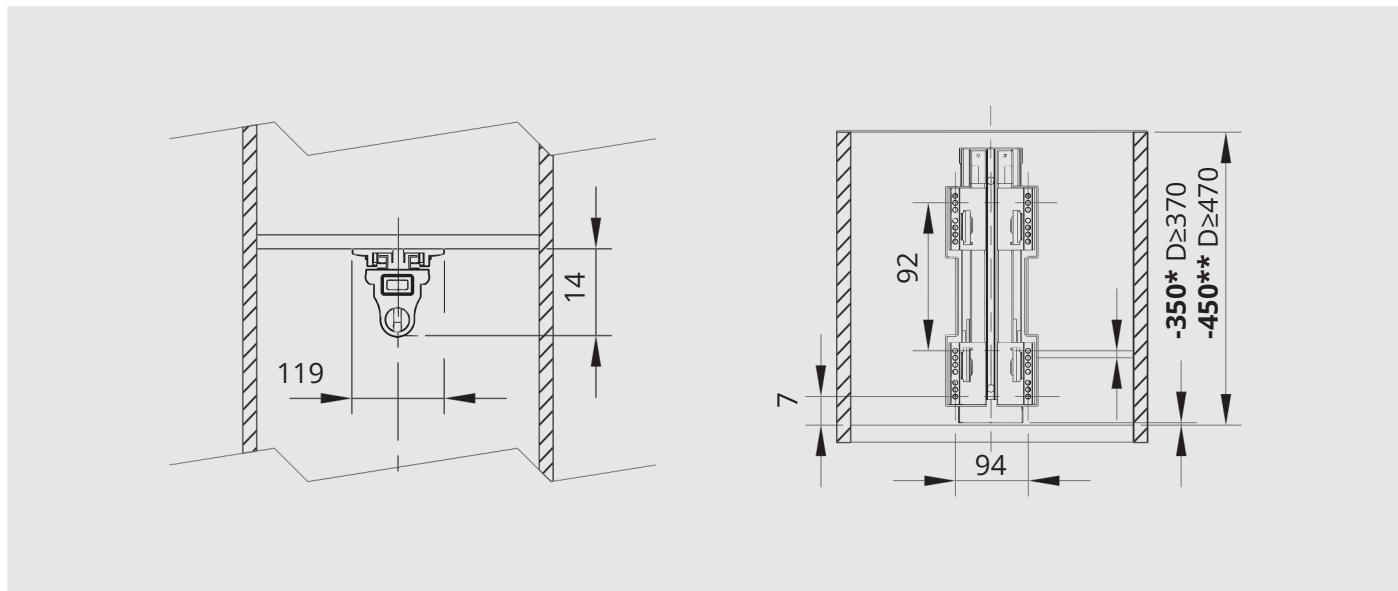

SIZE	COLOR	
	P1	P35
350	MG40936	MG40937
450	MG25819	MG25818
indeks