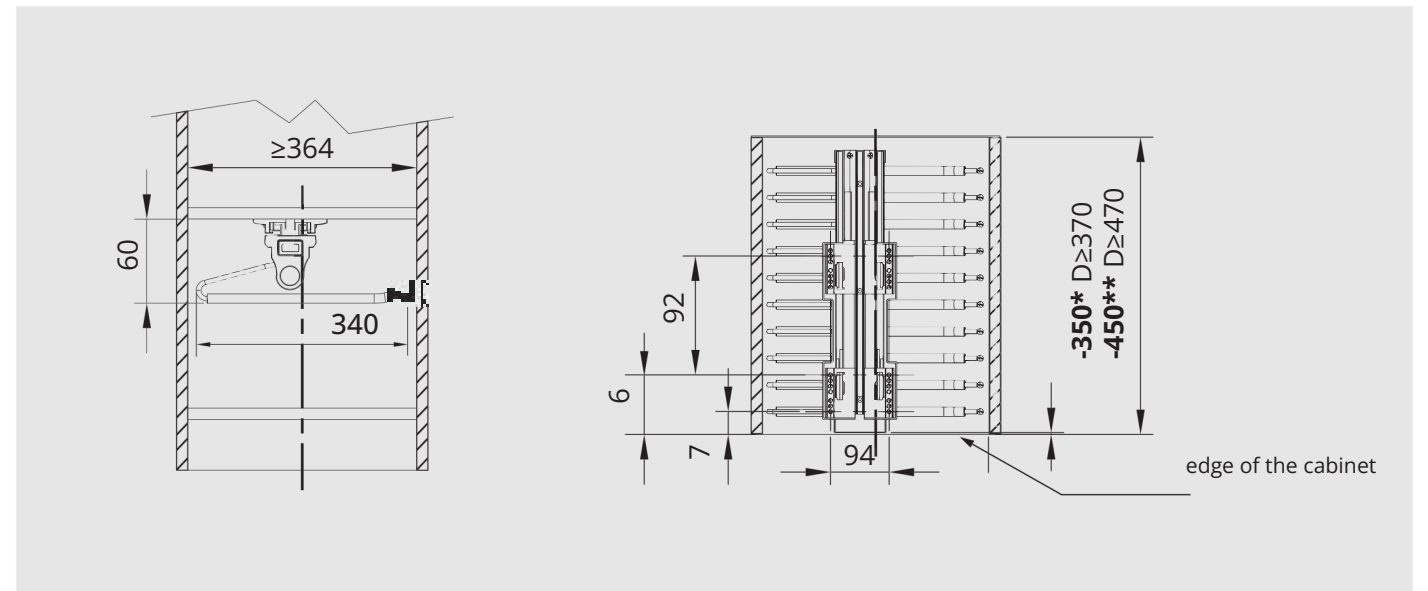

RETRACTABLE HANGER
VÄLJATÖMMATAV RIIDEPUU

SIZE	COLOR	
	P1	P35
350	MG40936	MG40937
450	MG25819	MG25818
indeks		

SINGLE TROUSER HANGER
VÄLJATÖMMATAV PÜKSTEHOIDEL LAEKINNITUSEGA

SIZE	COLOR	
	P1	P35
350	MG40938	MG40939
450	MG36967	MG36968
indeks		