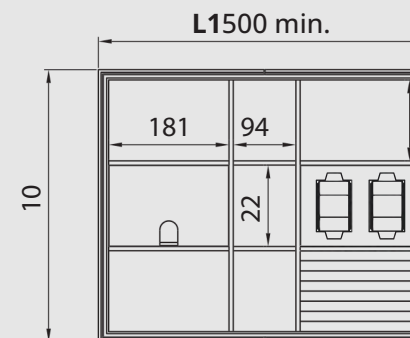

edge of the cabinet

PULL-OUT SHELF

VÄLJATÖMMATAV RIIUL/SAHTEL

SIZE	COLOR		L	
	P1	P35	min [mm]	max* [mm]
600	MG39747	MG39748	564	614
700	MG39749	MG39750	664	714
800	MG39751	MG39752	764	814
900	MG39753	MG39754	864	914
indeks				

edge of the cabinet

* The shelf bottom does not have adjustment; only the frame itself is adjustable.

JEWELRY ORGANISER
AKSESSUAARIDE SAHTEL

SIZE	COLOR		L	
	P1	P35	min [mm]	max [mm]
600	MG25811	MG25810	564	614
700	MG25881	MG25884	664	714
800	MG25882	MG25885	764	814
900	MG25883	MG25886	864	914
indeks				

edge of the cabinet

RETRACTABLE LEATHER SORTING BOX
AKSESSUAARIDE SAHTLISISU

SIZE	P35	L1	
		min [mm]	max [mm]
450	MG39755	500	940
500	MG41300	500	940
indeks			

ACCESSORY ORGANISER

EHETE- PRILLIDE- AKSESSUAARIDE SAHTEL