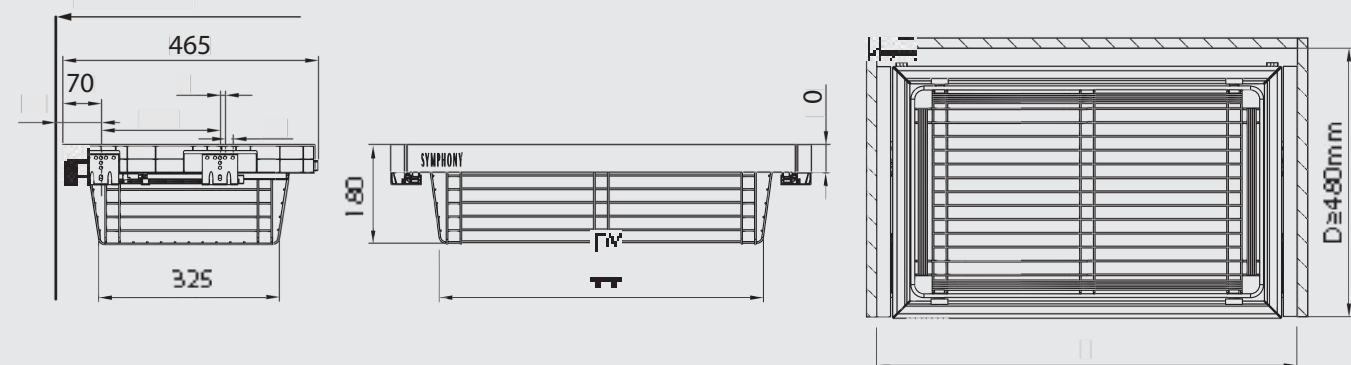

SIZE	COLOR		L		Lw [mm]
	P1	P35	min [mm]	max [mm]	
600	MG25801	MG25800	564	614	400
700	MG25851	MG25854	664	714	500
800	MG25852	MG25855	764	814	600
900	MG25853	MG25856	864	914	700
indeks					

edge of the cabinet

RATTAN BASKET
ROTANGKORV