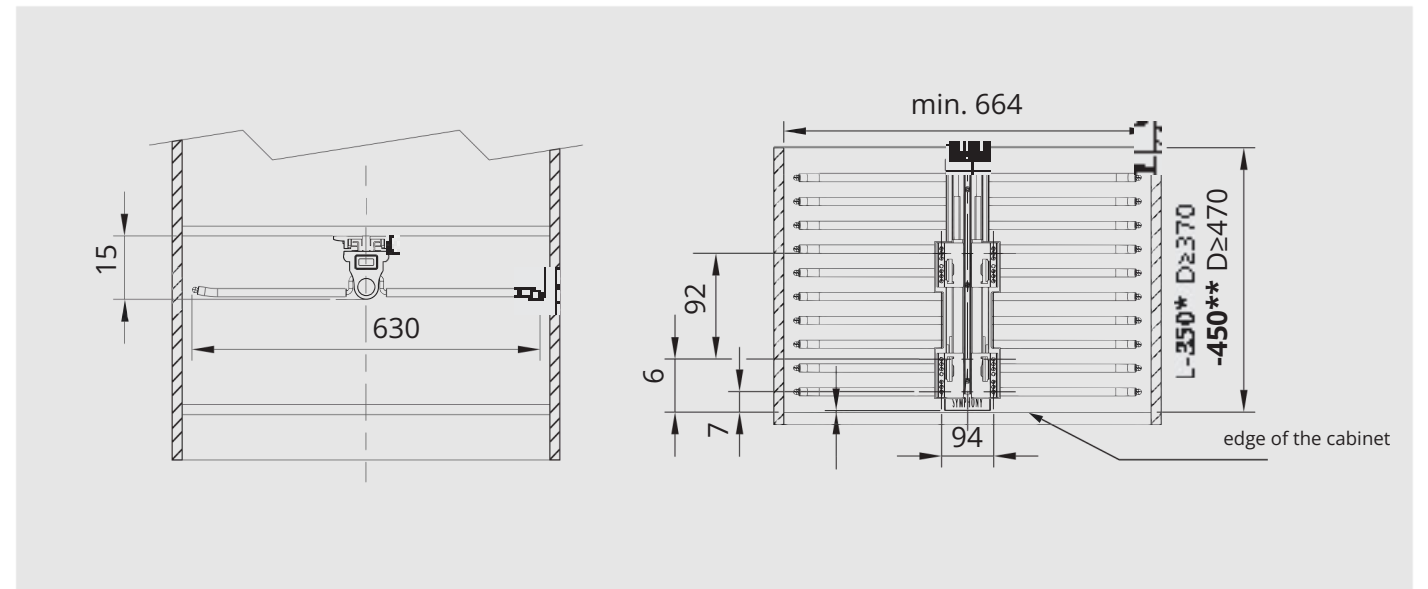

SIDE TROUSER RACK

VÄLJATÖMMATAV PÜKSTEHODEL

SIZE	COLOR	
	P1	P35
350	MG40932	MG40933
450	MG25815	MG25814
indeks		

DOUBLE TROUSER RACK

VÄLJATÖMMATAV KAHEPOOLNE PÜKSTEHODEL

SIZE	COLOR	
	P1	P35
350	MG40934	MG40935
450	MG25817	MG25816
indeks