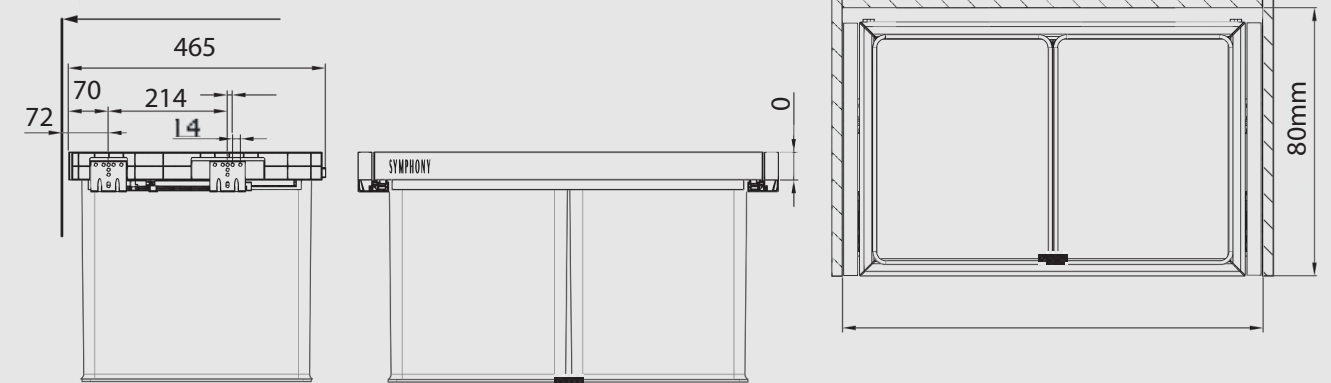

PULL-OUT SHOE RACK

JALATSIKORV

SIZE	COLOR		L		
	P1	P35	min [mm]	max [mm]	Lw [mm]
600	MG25813	MG25812	564	614	435
700	MG25887	MG25890	664	714	535
800	MG25888	MG25891	764	814	635
900	MG25889	MG25892	864	914	735
indeks					