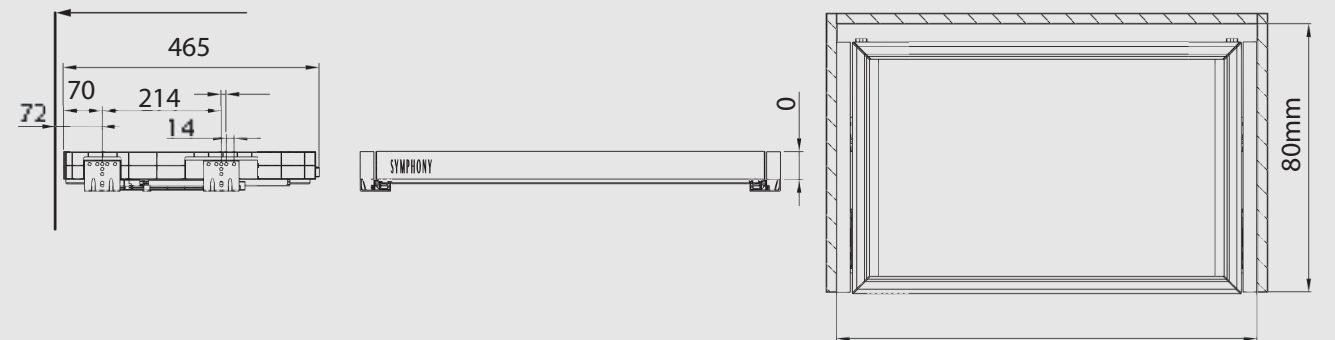

edge of the cabinet

PULL-OUT SHELF

VÄLJATÖMMATAV RIIUL/SAHTEL

SIZE	COLOR		L	
	P1	P35	min [mm]	max* [mm]
600	MG39747	MG39748	564	614
700	MG39749	MG39750	664	714
800	MG39751	MG39752	764	814
900	MG39753	MG39754	864	914
indeks				

edge of the cabinet

* The shelf bottom does not have adjustment; only the frame itself is adjustable.

JEWELRY ORGANISER
AKSESSUAARIDE SAHTEL

SIZE	COLOR		L	
	P1	P35	min [mm]	max [mm]
600	MG25811	MG25810	564	614
700	MG25881	MG25884	664	714
800	MG25882	MG25885	764	814
900	MG25883	MG25886	864	914
indeks				