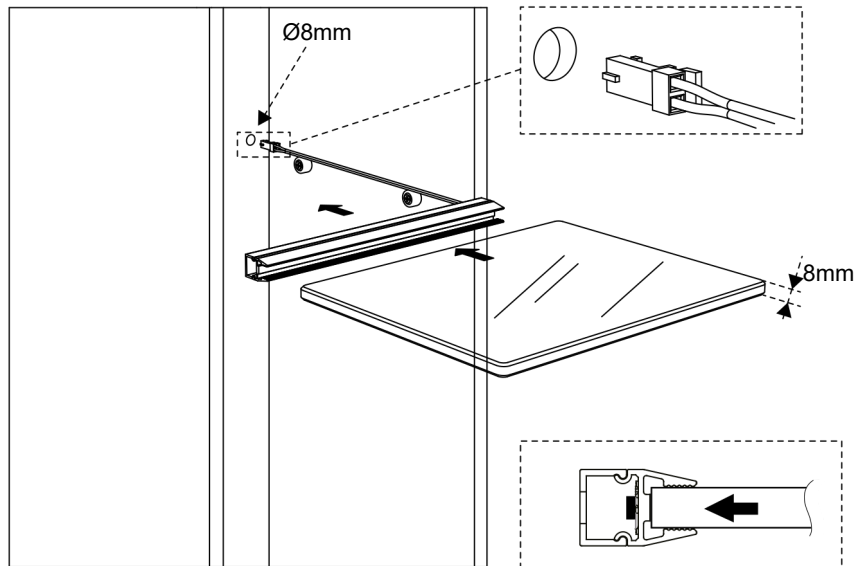

VIVARA

12 - 24 V_{DC}

3000K
4000K
5000K
3000 - 4000K

VIVARA 6mm

VIVARA 8mm

Spessore per vetro da 6mm
Thickness for 6mm glass
Épaisseur pour un verre de 6mm
Dicke für 6mm Glas
Espesor para vidrio de 6mm
толщина для стекла 6 мм
سمك للزجاج 6 مم
6mm玻璃的厚度

1

8mm

6mm

2

3

4