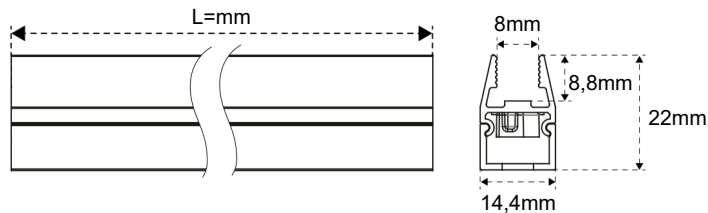

VIVARA

12 - 24 V_{DC}

3000K
4000K
5000K
3000 - 4000K

VIVARA 6mm

VIVARA 8mm

Spessore per vetro da 6mm
Thickness for 6mm glass
Épaisseur pour un verre de 6mm
Dicke für 6mm Glas
Espesor para vidrio de 6mm
толщина для стекла 6 мм
سمك للزجاج 6 مم
6mm玻璃的厚度

1

8mm

6mm

2

3

4