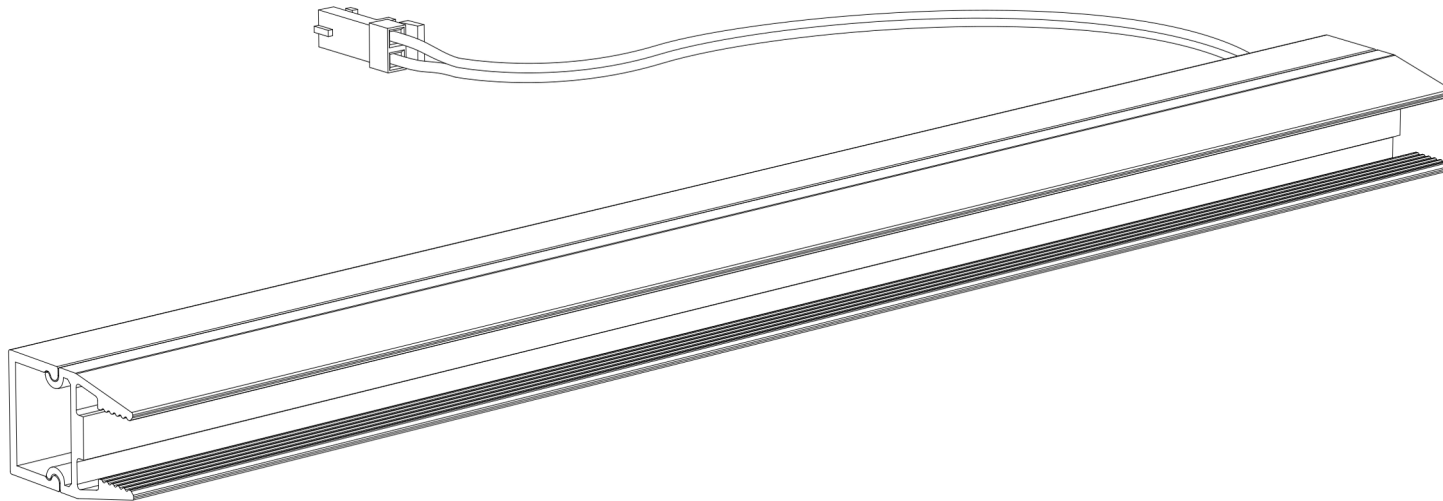

VIVARA

12 - 24 V_{DC}

3000K
4000K
5000K
3000 - 4000K

VIVARA 6mm

VIVARA 8mm

Spessore per vetro da 6mm
Thickness for 6mm glass
Épaisseur pour un verre de 6mm
Dicke für 6mm Glas
Espesor para vidrio de 6mm
толщина для стекла 6 мм
سمك للزجاج 6 مم
6mm玻璃的厚度

1

8mm

6mm

2

3

4