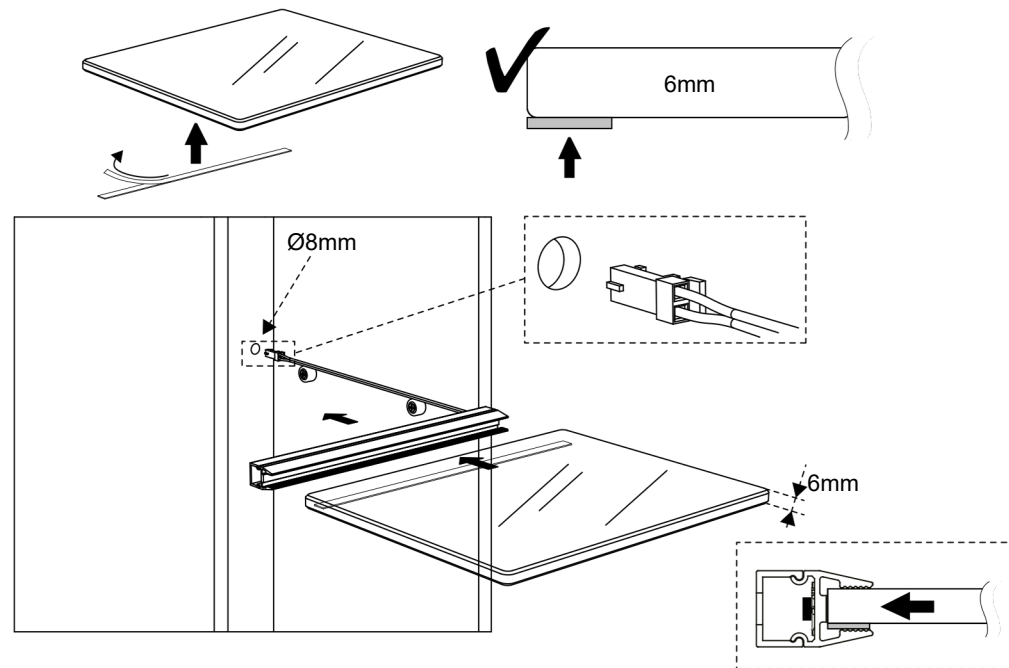

VIVARA

12 - 24 V_{DC}

3000K
4000K
5000K
3000 - 4000K

VIVARA 6mm

VIVARA 8mm

Spessore per vetro da 6mm
Thickness for 6mm glass
Épaisseur pour un verre de 6mm
Dicke für 6mm Glas
Espesor para vidrio de 6mm
толщина для стекла 6 мм
سمك للزجاج 6 مم
6mm玻璃的厚度

1

8mm

6mm

2

3

4